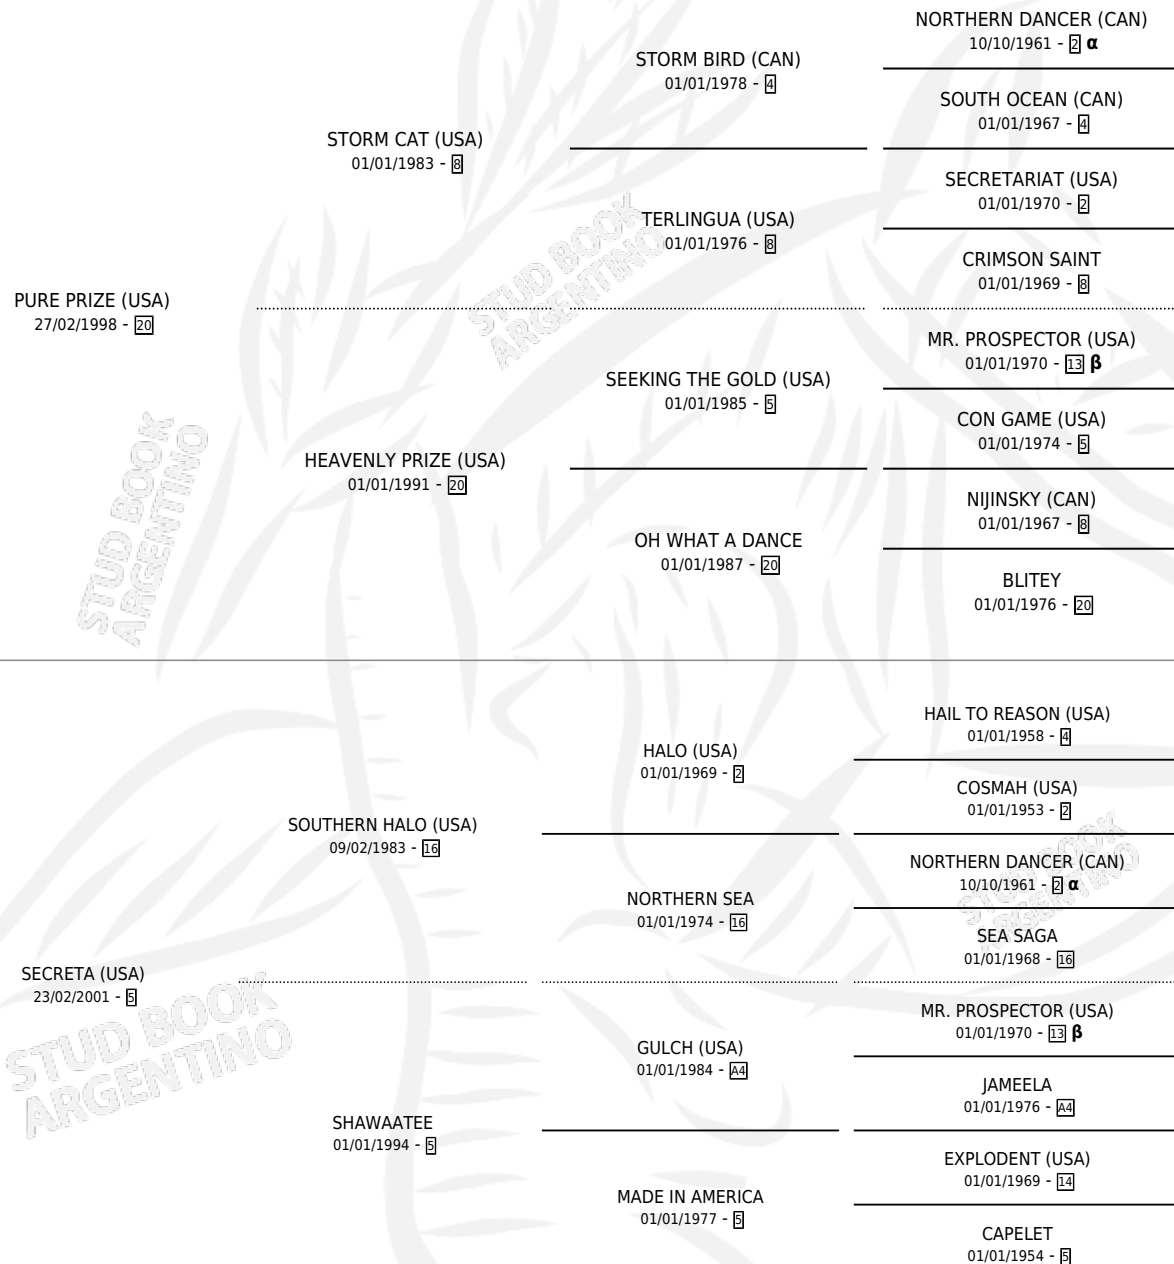

SETMEFREE

por **PURE PRIZE (USA)** y **SECRETA (USA)** por **SOUTHERN HALO (USA)**

Argentina · Hembra · Zaino · SP · 26/08/2013
Familia 5-g · Volumen 41

ESTADO

TIPIFICACIÓN SANGUÍNEA	X
TIPIFICACIÓN POR ADN	✓
PASAPORTE	✓
IDENTIFICACIÓN POR MICROCHIP	✓
REPRODUCTOR	✓

Lugar de nacimiento: La Providencia
Criador: La Providencia

~

HIJOS

	MACHOS	HEMBRAS
6 NACIERON	3	3
5 CORRIERON	3	2
5 GANARON	3	2
0 GANADORES CL	0 GANADORES GR	0 GANADORES G1

PEDIGREE

INBREEDING : **α,β**

CAMPAÑA

Solo carreras oficiales de Argentina

POR EDAD

EDAD	CC	1°	2°	3°	4°	5°	NP	CLC	CLG	CLCG1	CLGG1	IMPORTE	GANANCIA / CC
3 AÑOS	5	0	0	1	1	0	3	0	0	0	0	\$17,700	\$3,540
4 AÑOS	2	2	0	0	0	0	0	0	0	0	0	\$145,088	\$72,544
TOTALES	7	2	0	1	1	0	3	0	0	0	0	\$162,788	\$23,255
%		28.6%	0.0%	14.3%	14.3%	0.0%	42.9%	0.0%	0.0%	0.0%	0.0%		