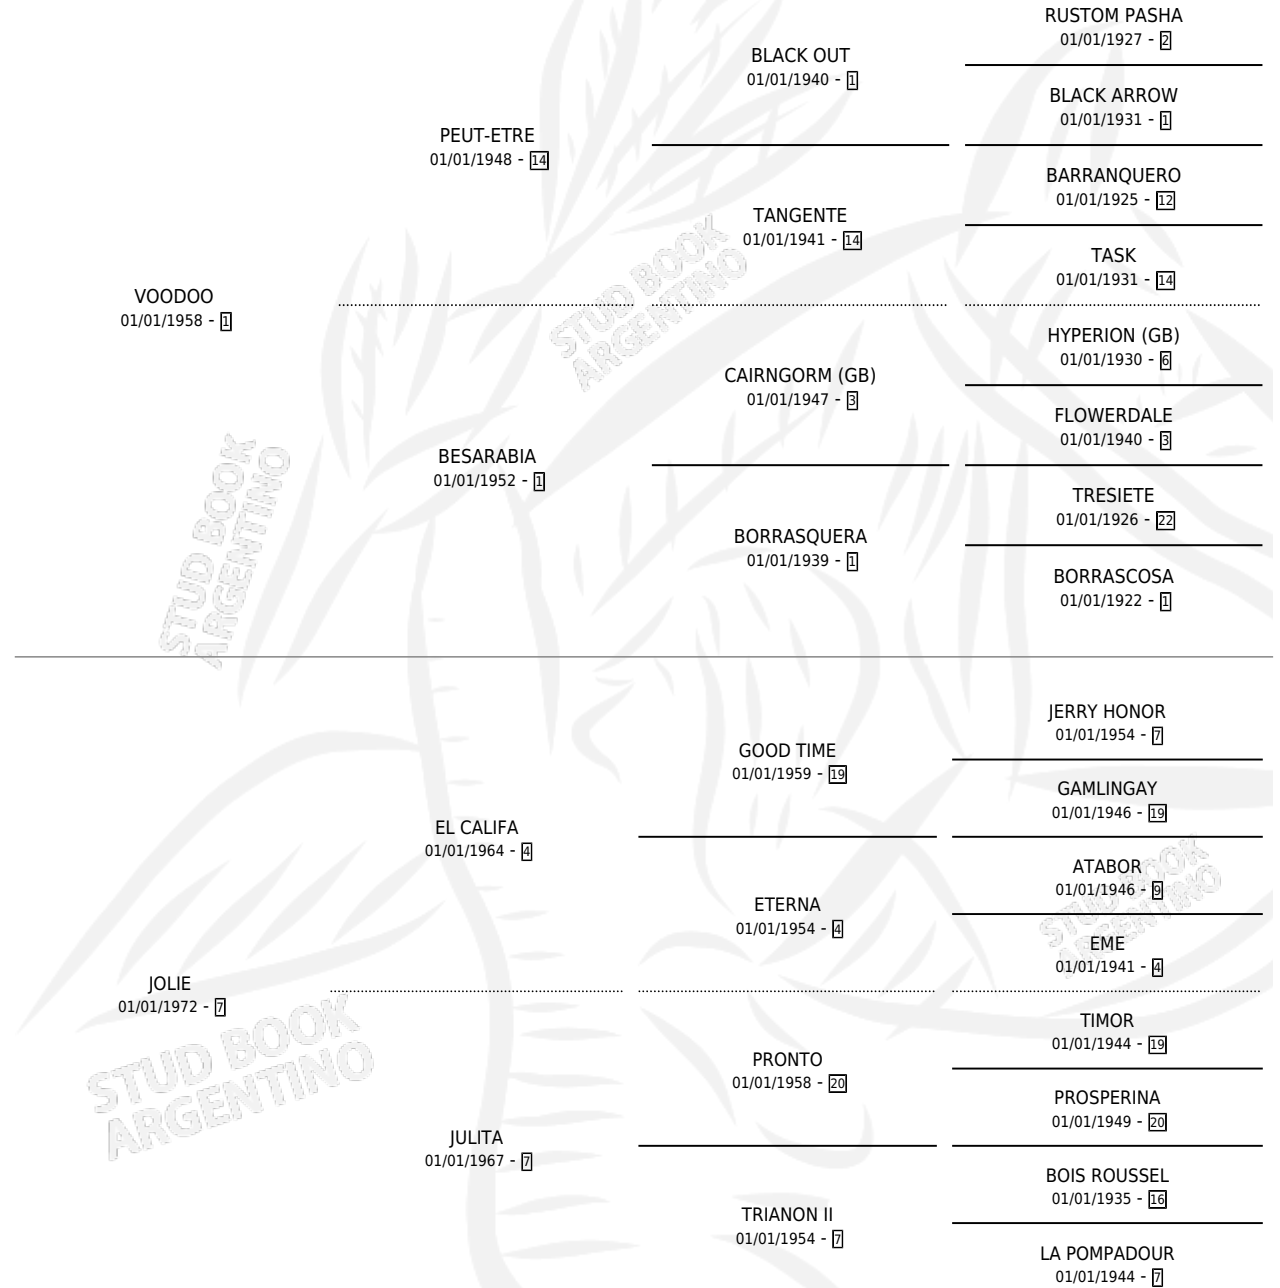

CHARM

por VOODOO y JOLIE por EL CALIFA

Argentina · Hembra · Zaino · SP · 01/01/1954
Familia 7-f · Volumen 22

ESTADO

TIPIFICACIÓN SANGUÍNEA	X
TIPIFICACIÓN POR ADN	X
PASAPORTE	X
IDENTIFICACIÓN POR MICROCHIP	X
REPRODUCTOR	X

Lugar de nacimiento: Campo particular

Criador: Sin dato

PEDIGREE

CAMPAÑA

Solo carreras oficiales de Argentina

POR EDAD

EDAD	CC	1°	2°	3°	4°	5°	NP	CLC	CLG	CLCG1	CLGG1	IMPORTE	GANANCIA / CC
28 AÑOS	2	2	0	0	0	0	0	0	0	0	0	\$0	\$0
TOTALES	2	2	0	0	0	0	0	0	0	0	0	\$0	\$0
%		100%	0.0%	0.0%	0.0%	0.0%	0.0%	0.0%	0.0%	0.0%	0.0%		