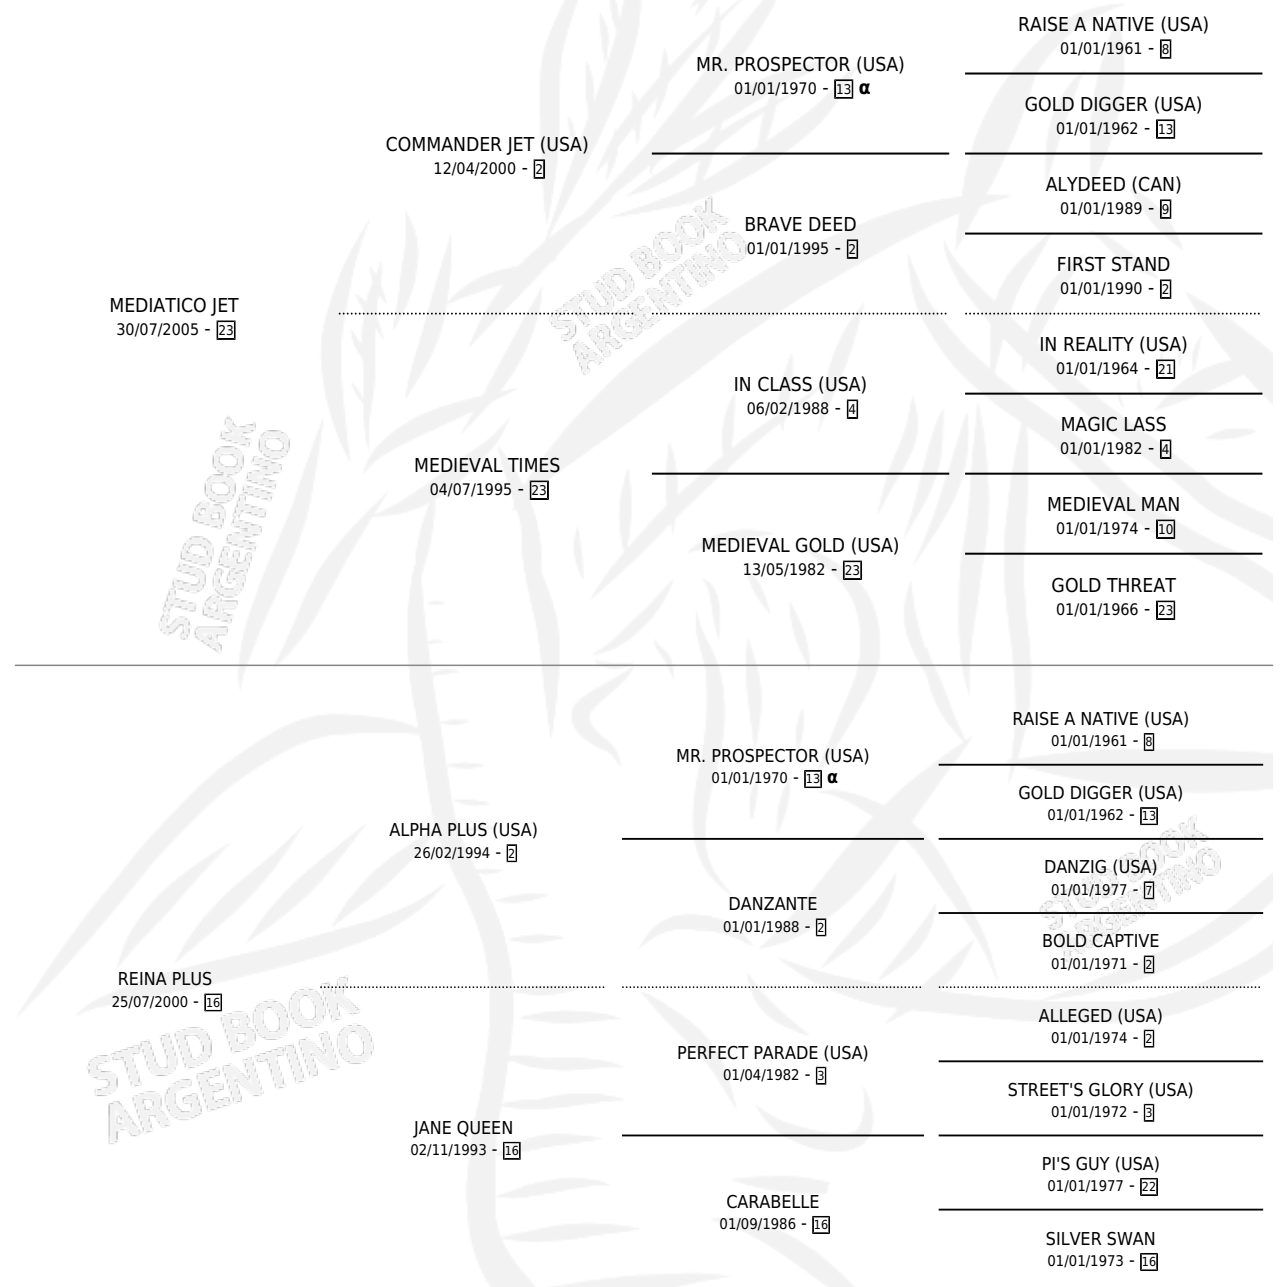

JET PLUS

por **MEDIATICO JET** y **REINA PLUS** por **ALPHA PLUS (USA)**

Argentina · Hembra · Zaino · SP · 16/08/2013
Familia 16-h · Volumen 41

ESTADO

TIPIFICACIÓN SANGUÍNEA	X
TIPIFICACIÓN POR ADN	✓
PASAPORTE	✓
IDENTIFICACIÓN POR MICROCHIP	✓
REPRODUCTOR	X

Lugar de nacimiento: 14 De Julio
Criador: Iglesias Pallone Alberto

PEDIGREE

INBREEDING : α