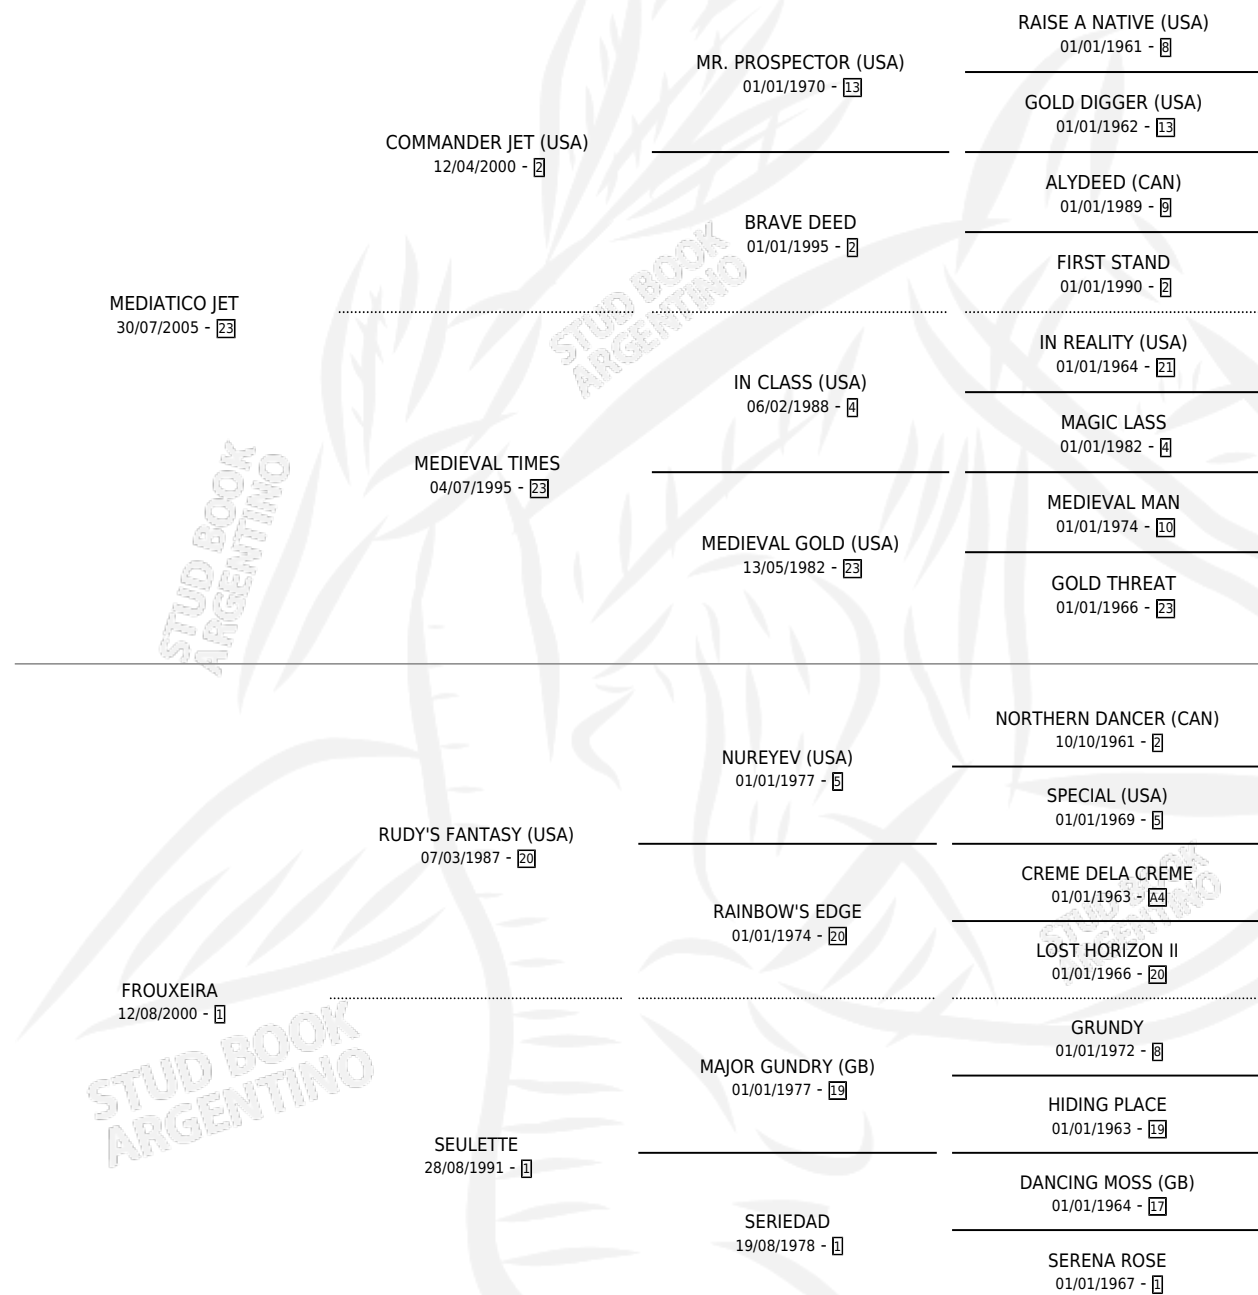

JET FANTASY

por **MEDIATICO JET** y **FROUXEIRA** por **RUDY'S FANTASY**
(USA)

Argentina · Hembra · Alazan · SP · 08/08/2013
Familia 1-o · Volumen 41

ESTADO

TIPIFICACIÓN SANGUÍNEA	X
TIPIFICACIÓN POR ADN	✓
PASAPORTE	✓
IDENTIFICACIÓN POR MICROCHIP	✓
REPRODUCTOR	✓

Lugar de nacimiento: 14 De Julio
Criador: Sin dato

PEDIGREE

S

mientos 0 / Efectividad 0.00%

PADRILLO	PRODUCTO	CRIADOR	1ER SERVICIO	ÚLTIMO SERVICIO
SOUTH KISSING	∅		28/10/2020	09/11/2020

JET FANTASY

Datos oficiales del Stud Book Argentino