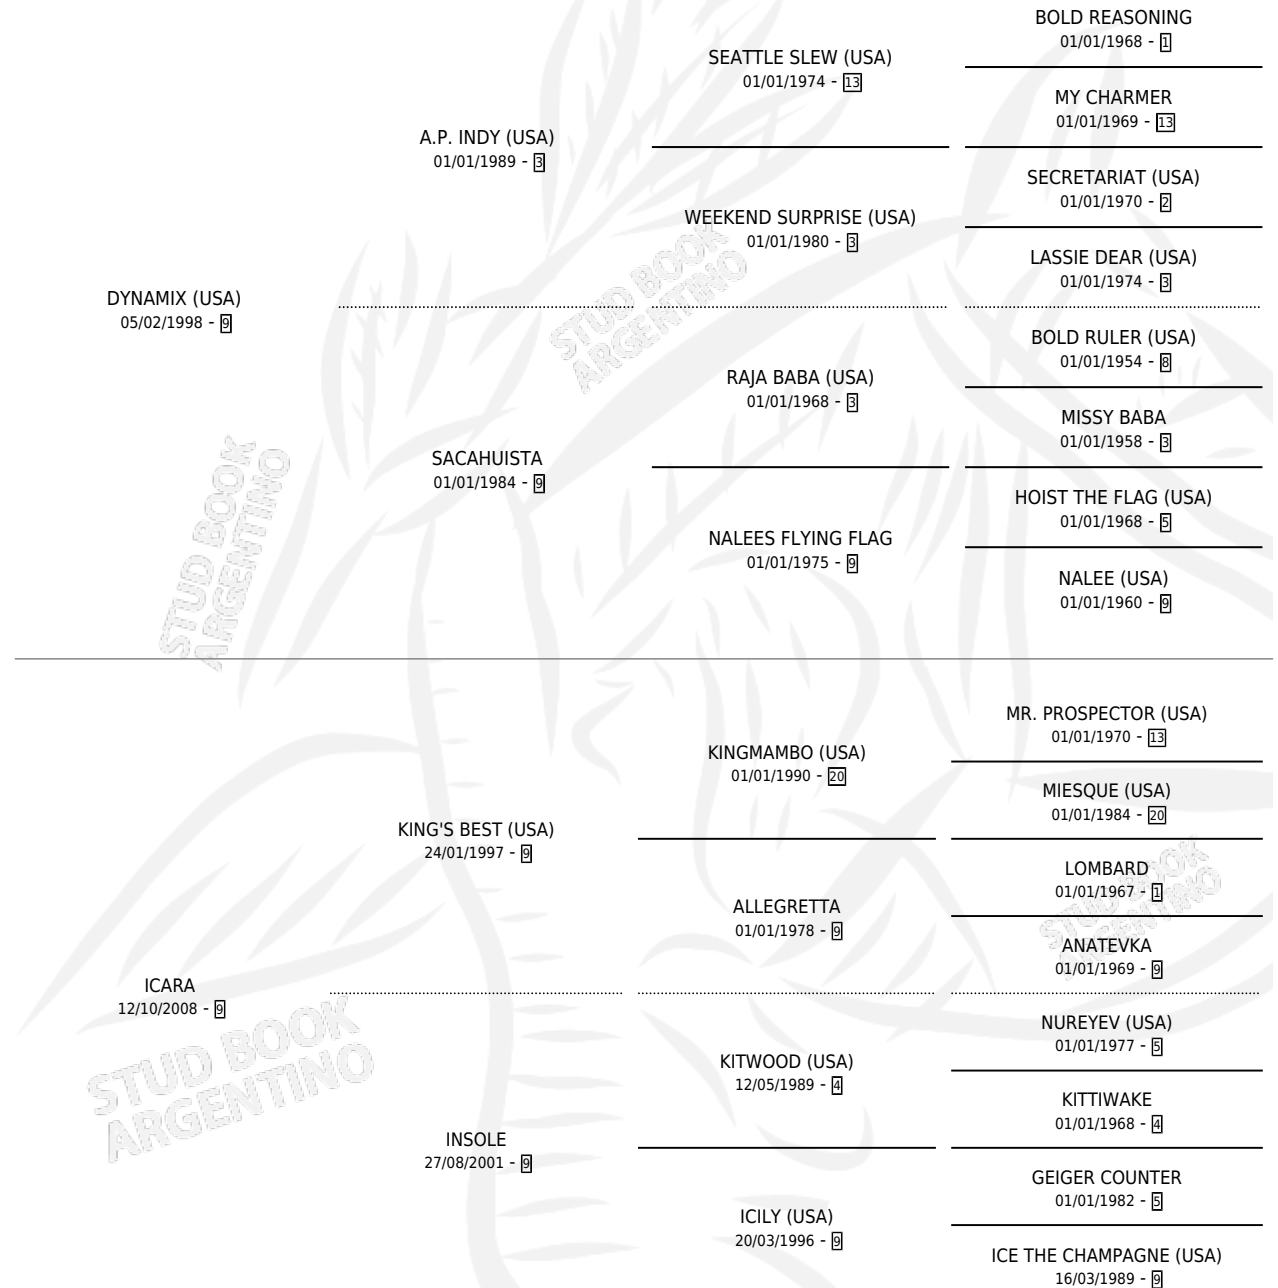

INESA

por **DYNAMIX (USA)** y **ICARA** por **KING'S BEST (USA)**

Argentina · Hembra · Zaino Colorado · SP · 17/08/2013
Familia 9 · Volumen 41

ESTADO

TIPIFICACIÓN SANGUÍNEA	X
TIPIFICACIÓN POR ADN	✓
PASAPORTE	✓
IDENTIFICACIÓN POR MICROCHIP	✓
REPRODUCTOR	✓

Lugar de nacimiento: Santa Brigida

Criador: Milanese Mauricio

~

HIJOS

	MACHOS	HEMBRAS
3 NACIERON	1	2
2 CORRIERON	1	1

SIN ACTUACIONES

PEDIGREE

S