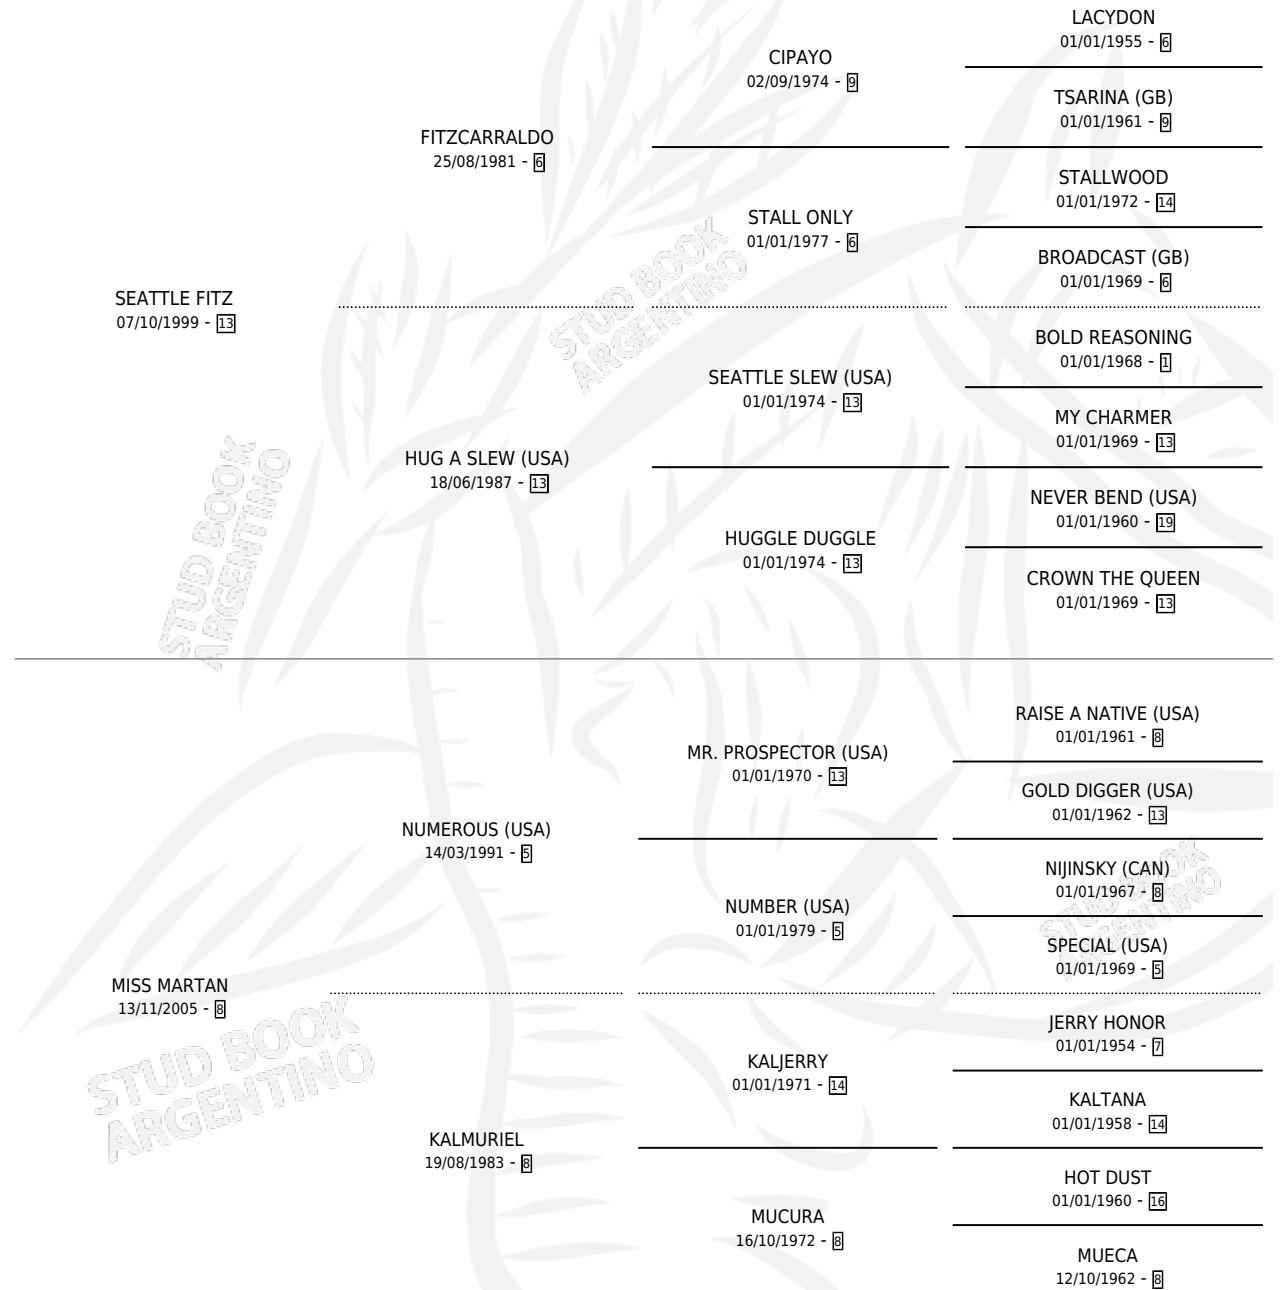

MAR SEATTLE

por SEATTLE FITZ y MISS MARTAN por NUMEROUS (USA)

Argentina · Macho · Zaino · SP · 31/08/2013
Familia 8-f · Volumen 41

ESTADO

TIPIFICACIÓN SANGUÍNEA	X
TIPIFICACIÓN POR ADN	✓
PASAPORTE	✓
IDENTIFICACIÓN POR MICROCHIP	✓
REPRODUCTOR	X

Lugar de nacimiento: Firmamento

Criador: Firmamento

PEDIGREE