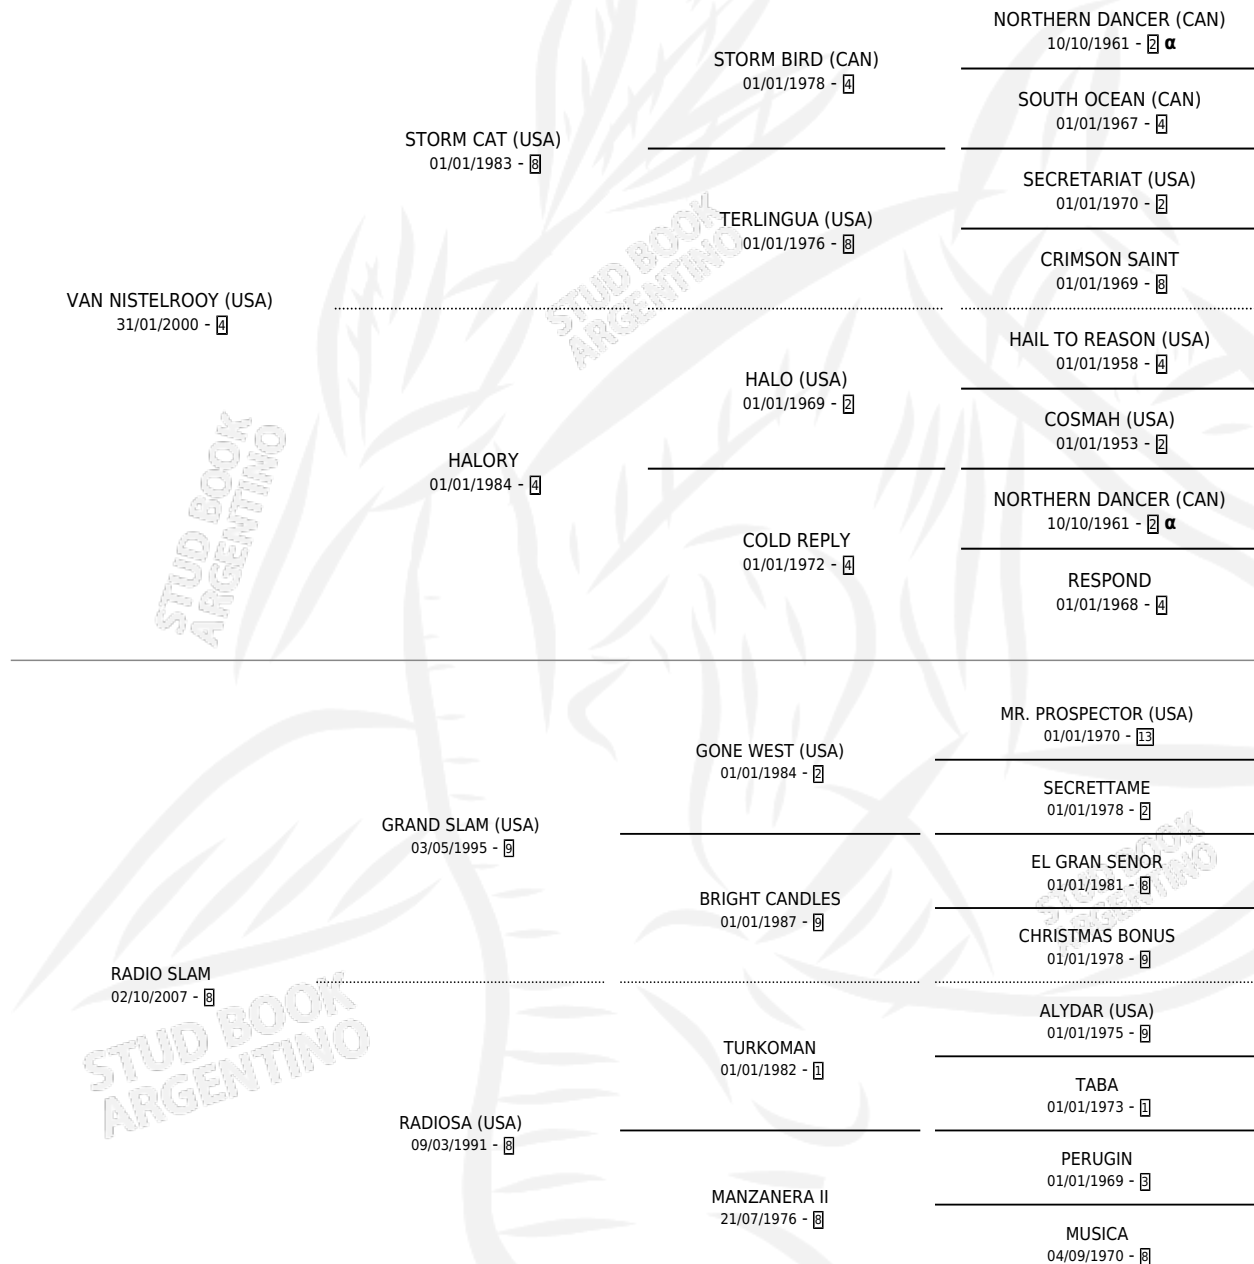

Lugar de nacimiento: Firmamento
Criador: Firmamento

~

HIJOS

	MACHOS	HEMBRAS
2 NACIERON	0	2
SIN ACTUACIONES		

PEDIGREE

INBREEDING : α

EXPORTACIÓN / IMPORTACIÓN

FECHA	MOVIMIENTO	PAÍS
16/03/2023	EXPORTADO	URUGUAY

~

CAMPAÑA

Solo carreras oficiales de Argentina

POR EDAD

EDAD	CC	1°	2°	3°	4°	5°	NP	CLC	CLG	CLCG1	CLGG1	IMPORTE	GANANCIA / CC
3 AÑOS	6	0	2	2	0	2	0	0	0	0	0	\$146,920	\$24,487
4 AÑOS	11	2	6	1	1	0	1	0	0	0	0	\$340,106	\$30,919
5 AÑOS	7	2	2	0	1	2	0	1	0	0	0	\$274,395	\$39,199
TOTALES	24	4	10	3	2	4	1	1	0	0	0	\$761,421	\$31,726
%		16.7%	41.7%	12.5%	8.3%	16.7%	4.2%	4.2%	0.0%	0.0%	0.0%		

Ganadora de 4 carreras en San Isidro y Palermo - \$761,421, a los 4 y 5 años, incluso 2da Potrizaris (H), 4ta Laguna Blanca (H).

POR DISTANCIA

HIPODROMO	CC	1°	2°	3°	4°	5°	NP	CLC	CLG	CLCG1	CLGG1	IMPORTE
SAN ISIDRO	7	2	3	1	0	1	0	0	0	0	0	\$266,621
1400 MTS	4	1	2	0	0	1	0	0	0	0	0	\$127,706
1600 MTS	2	1	1	0	0	0	0	0	0	0	0	\$112,995
1200 MTS	1	0	0	1	0	0	0	0	0	0	0	\$25,920
PALERMO	17	2	7	2	2	3	1	0	0	0	0	\$494,800
1400 MTS	7	1	2	2	1	0	1	0	0	0	0	\$204,500
1600 MTS	2	0	1	0	0	1	0	0	0	0	0	\$47,250
1200 MTS	8	1	4	0	1	2	0	0	0	0	0	\$243,050