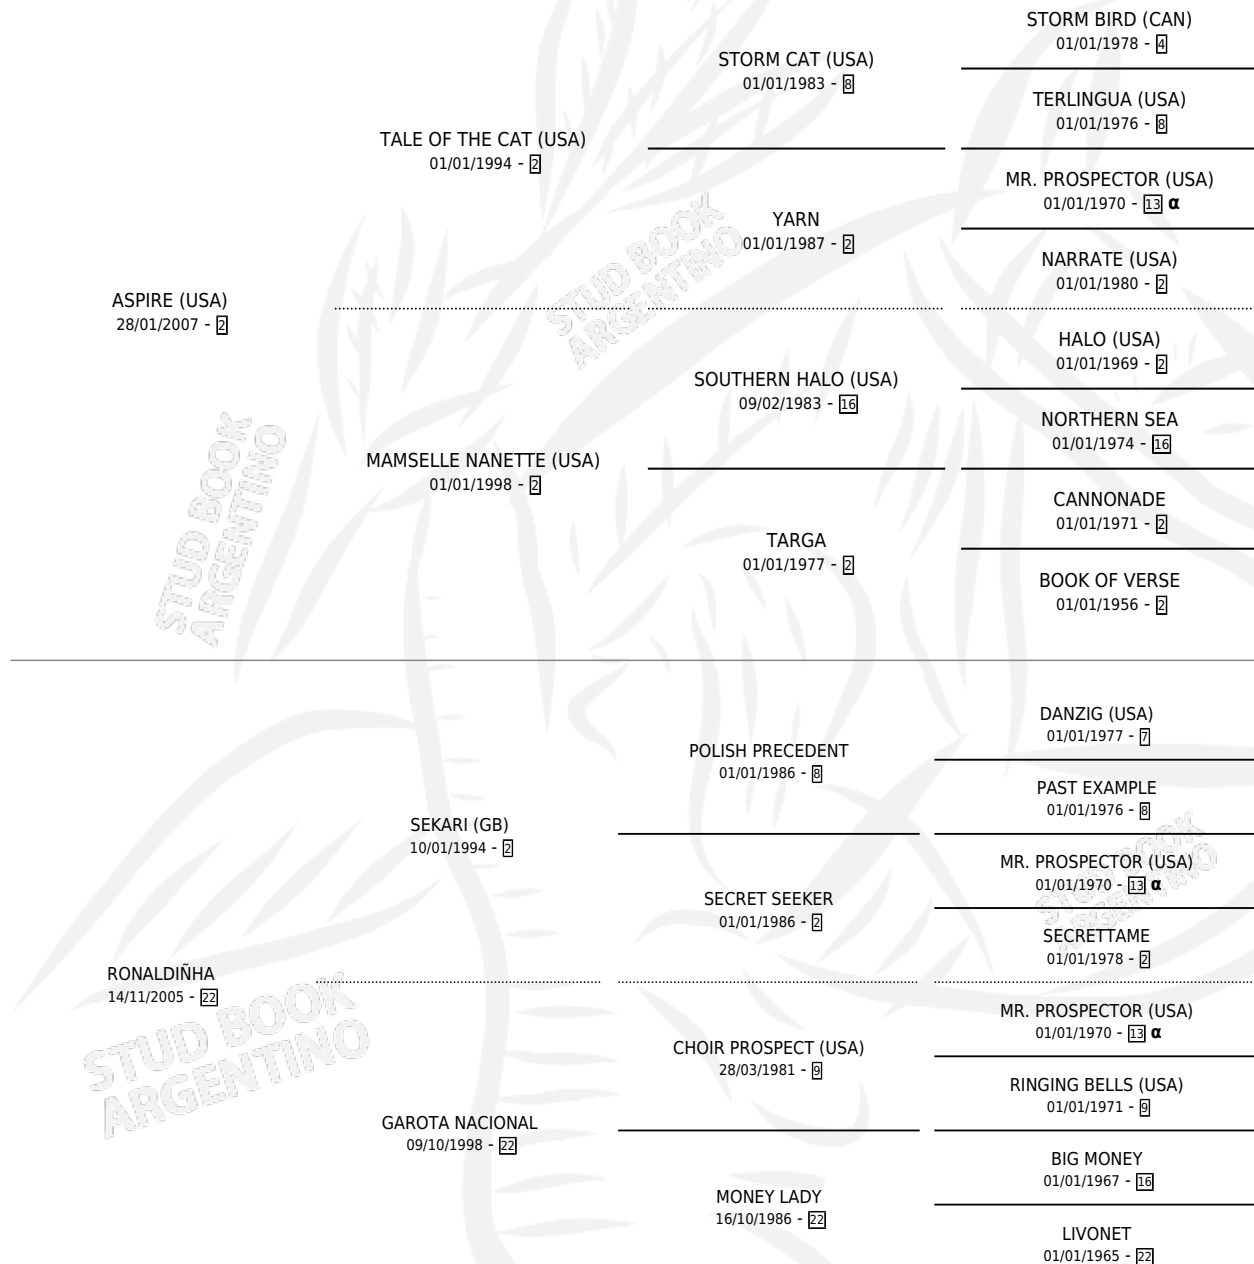

HOLA ABUELA

por **ASPIRE (USA)** y **RONALDIÑHA** por **SEKARI (GB)**

Argentina · Hembra · Zaino · SP · 14/09/2013
Familia 22-d · Volumen 41

ESTADO

TIPIFICACIÓN SANGUÍNEA	X
TIPIFICACIÓN POR ADN	✓
PASAPORTE	✓
IDENTIFICACIÓN POR MICROCHIP	✓
REPRODUCTOR	✓

Lugar de nacimiento: Don Hector
Criador: Ripa Alberdi Hector

~

HIJOS

	MACHOS	HEMBRAS
2 NACIERON	1	1
1 CORRIERON	1	0

SIN ACTUACIONES

PEDIGREE

INBREEDING : α

S