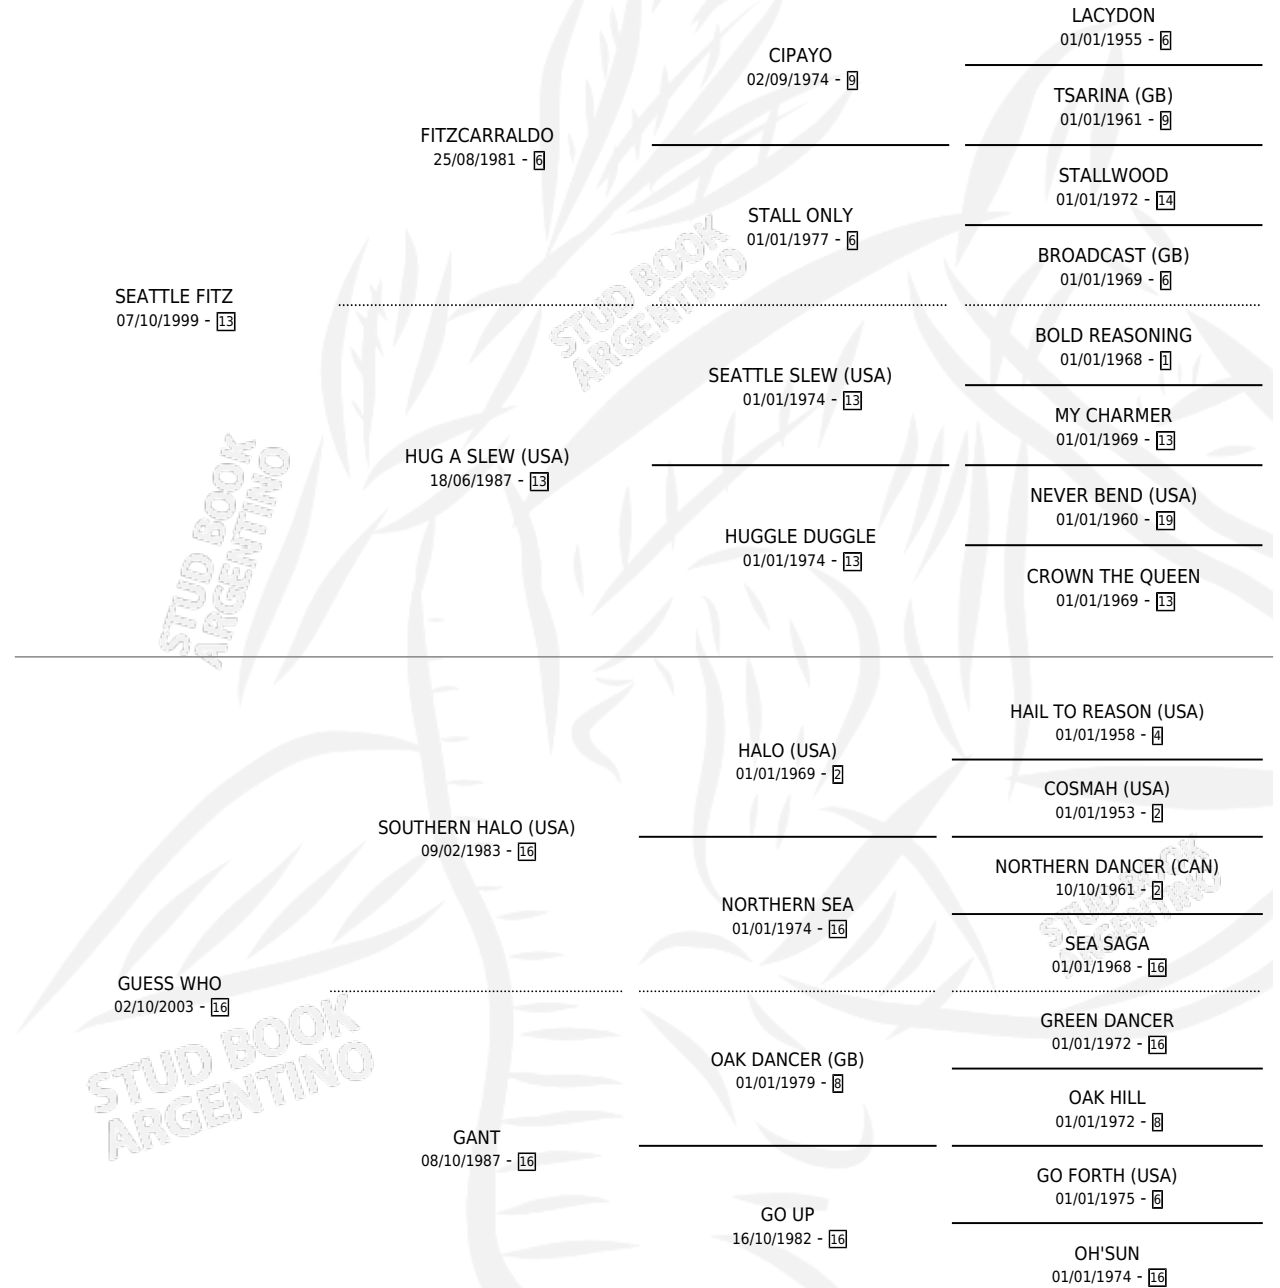

WHO IS SEATTLE

por SEATTLE FITZ y GUESS WHO por SOUTHERN HALO (USA)

Argentina · Macho · Zaino · SP · 02/09/2013
Familia 16-d · Volumen 41

ESTADO

TIPIFICACIÓN SANGUÍNEA	X
TIPIFICACIÓN POR ADN	✓
PASAPORTE	✓
IDENTIFICACIÓN POR MICROCHIP	✓
REPRODUCTOR	X

Lugar de nacimiento: Firmamento

Criador: Firmamento

PEDIGREE

CAMPAÑA

Solo carreras oficiales de Argentina

POR EDAD

EDAD	CC	1°	2°	3°	4°	5°	NP	CLC	CLG	CLCG1	CLGG1	IMPORTE	GANANCIA / CC
2 AÑOS	3	0	0	0	2	0	1	2	0	0	0	\$7,385	\$2,462
3 AÑOS	5	0	0	2	1	0	2	2	0	0	0	\$19,454	\$3,891
TOTALES	8	0	0	2	3	0	3	4	0	0	0	\$26,839	\$3,355
%		0.0%	0.0%	25.0%	37.5%	0.0%	37.5%	50.0%	0.0%	0.0%	0.0%		