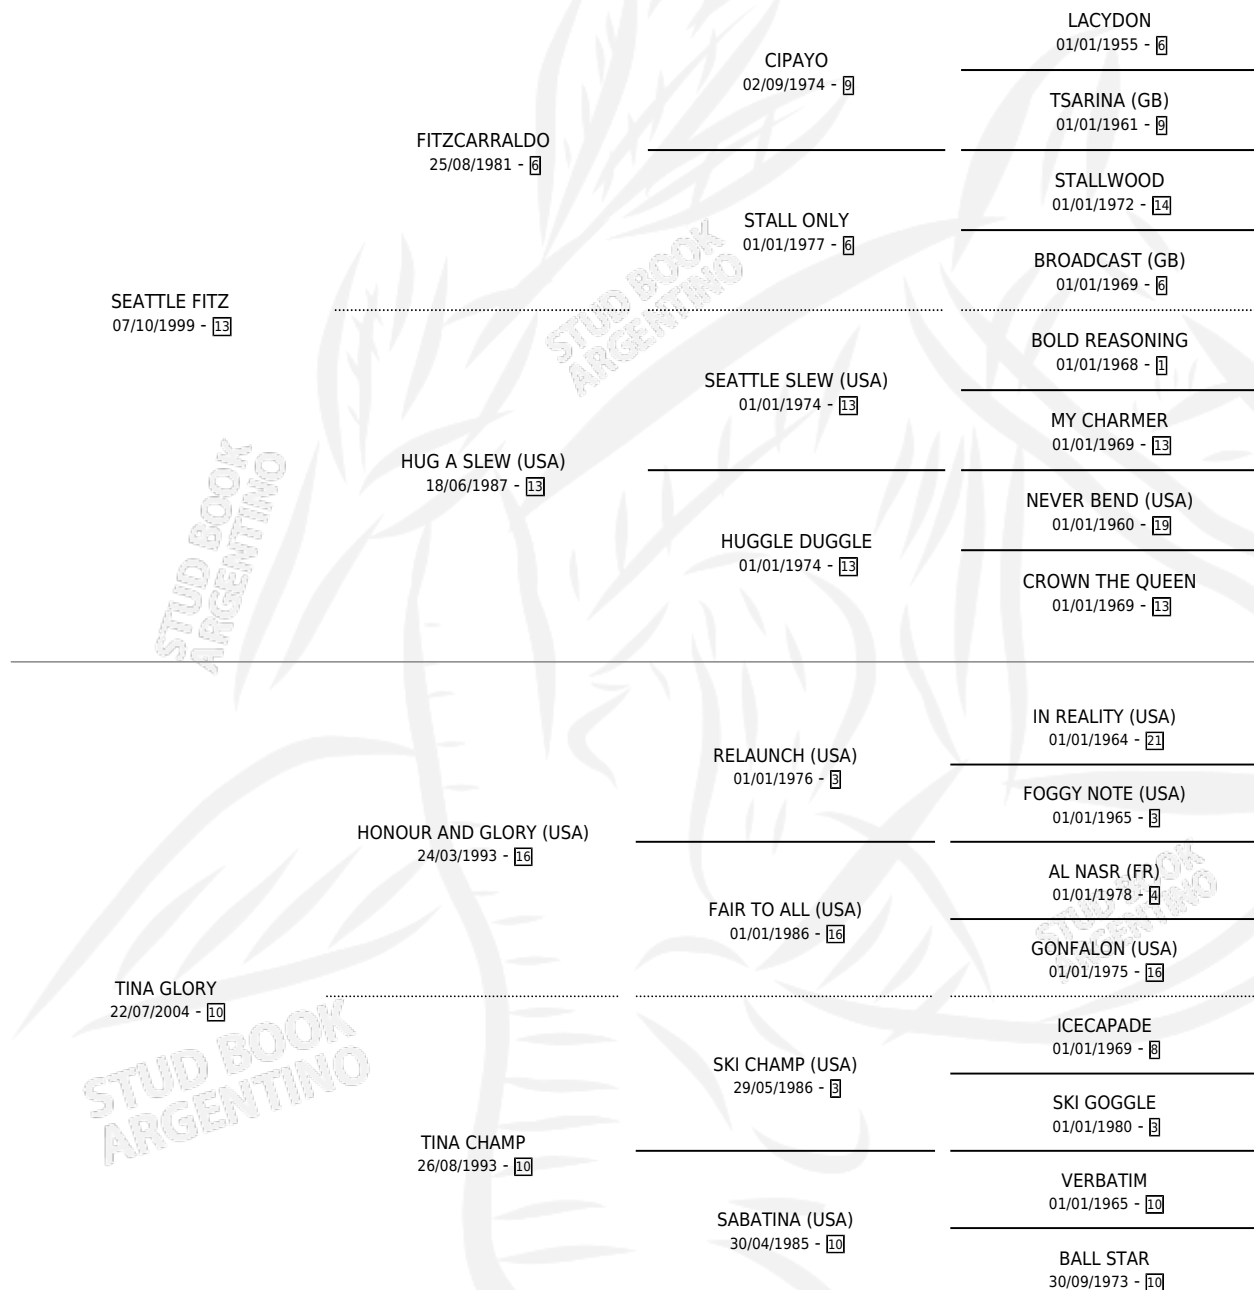

SEATTLE TINA

por SEATTLE FITZ y TINA GLORY por HONOUR AND GLORY (USA)

Argentina · Hembra · Zaino · SP · 04/09/2013
Familia 10 · Volumen 41

ESTADO

TIPIFICACIÓN SANGUÍNEA	X
TIPIFICACIÓN POR ADN	✓
PASAPORTE	✓
IDENTIFICACIÓN POR MICROCHIP	✓
REPRODUCTOR	X

Lugar de nacimiento: Firmamento
Criador: Firmamento

PEDIGREE