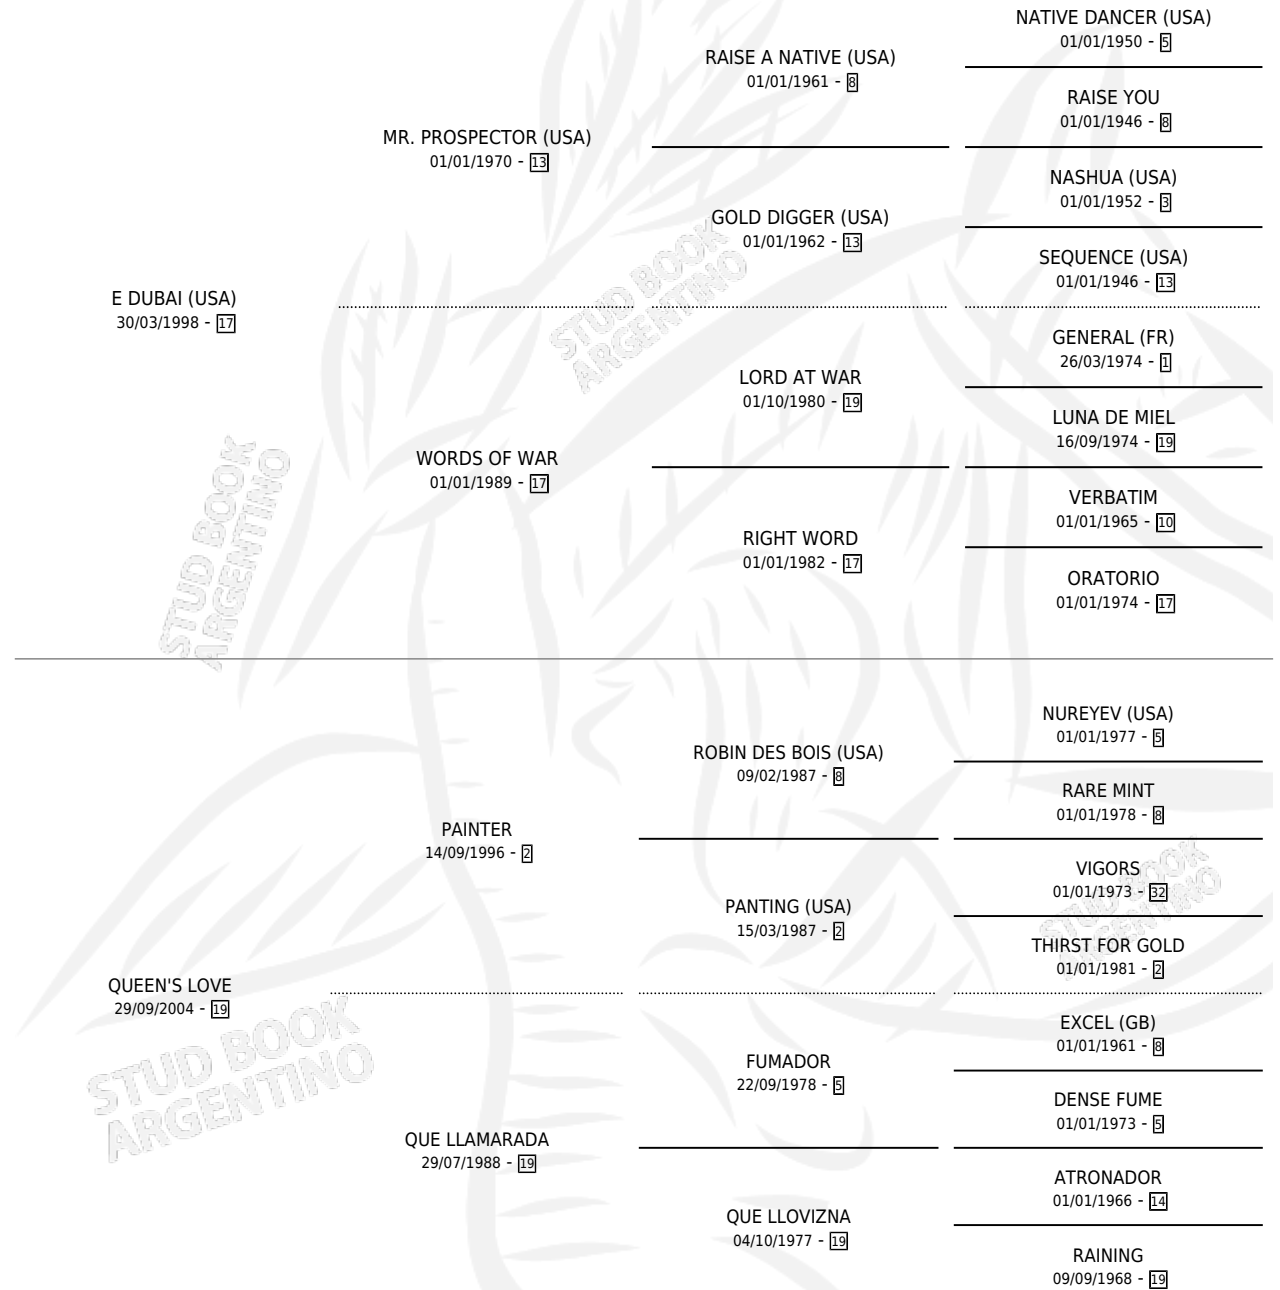

NURI DUBAI

por E DUBAI (USA) y QUEEN'S LOVE por PAINTER

Argentina · Macho · Alazan · SP · 08/09/2013
Familia 19-c · Volumen 41

ESTADO

TIPIFICACIÓN SANGUÍNEA	X
TIPIFICACIÓN POR ADN	✓
PASAPORTE	✓
IDENTIFICACIÓN POR MICROCHIP	✓
REPRODUCTOR	X

Lugar de nacimiento: Don Ramon

Criador: Estacion De Montas La Mission S.A. y Arguay S. A.

PEDIGREE

NURI DUBAI

Datos oficiales del Stud Book Argentino

Documento generado el 10/05/2026

studbook.org.ar