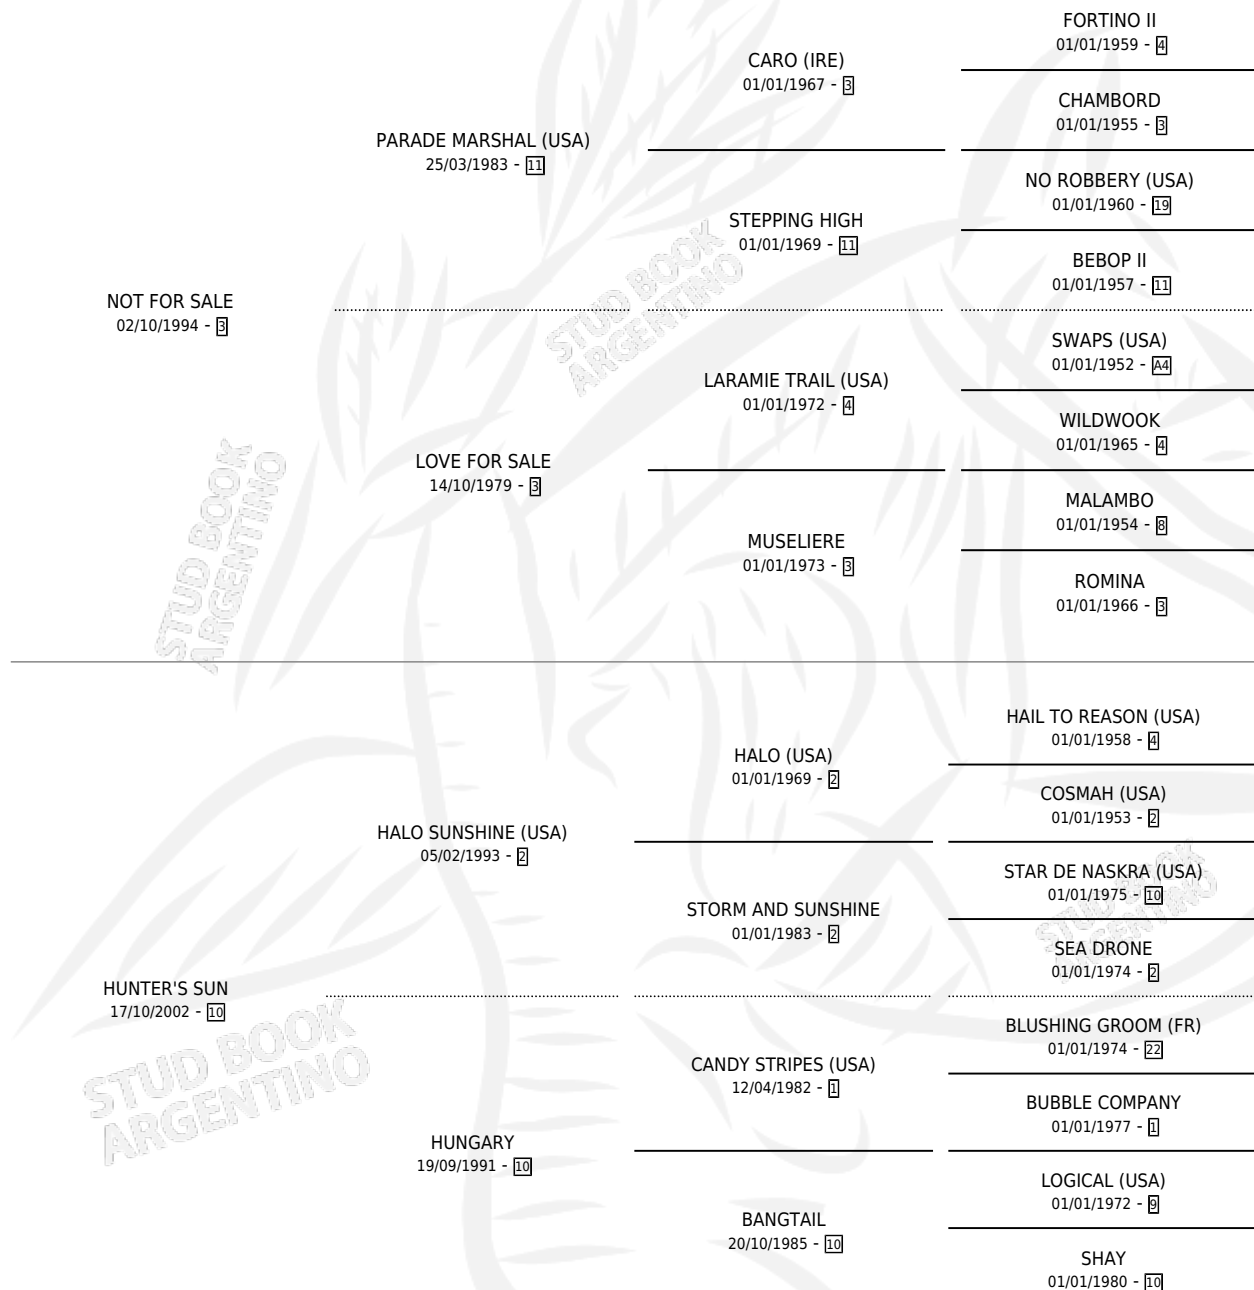

AMAZONA DE ARECO

por NOT FOR SALE y HUNTER'S SUN por HALO SUNSHINE (USA)

Argentina · Hembra · Alazan · SP · 25/07/2013
Familia 10-d · Volumen 41

ESTADO

TIPIFICACIÓN SANGUÍNEA	X
TIPIFICACIÓN POR ADN	✓
PASAPORTE	✓
IDENTIFICACIÓN POR MICROCHIP	✓
REPRODUCTOR	✓

Lugar de nacimiento: San Lorenzo De Areco
Criador: San Lorenzo De Areco

~

HIJOS

	MACHOS	HEMBRAS
1 NACIERON	0	1
1 CORRIERON	0	1

SIN ACTUACIONES

PEDIGREE