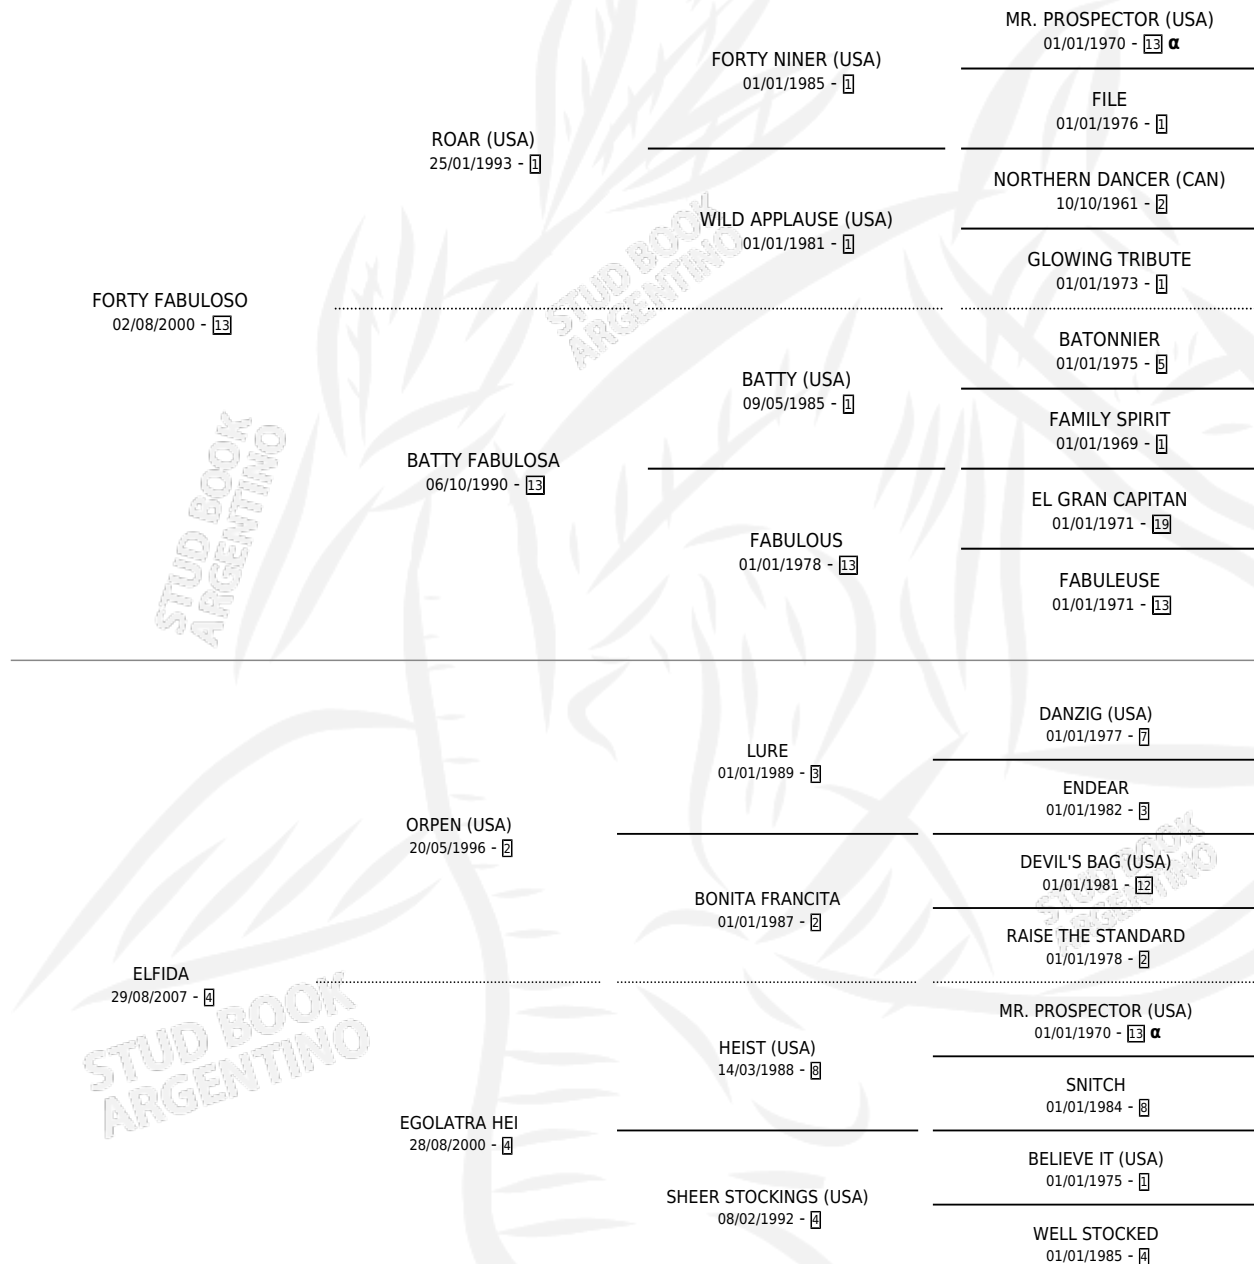

FORTY PERSONAL

por FORTY FABULOSO y ELFIDA por ORPEN (USA)

Argentina · Hembra · Alazan · SP · 19/08/2013
Familia 4-r · Volumen 41

ESTADO

TIPIFICACIÓN SANGUÍNEA	X
TIPIFICACIÓN POR ADN	X
PASAPORTE	X
IDENTIFICACIÓN POR MICROCHIP	X
REPRODUCTOR	X

Lugar de nacimiento: Don Yayo

Criador: Don Yayo

PEDIGREE

INBREEDING : α

FORTY PERSONAL

Datos oficiales del Stud Book Argentino

Documento generado el 12/05/2026

studbook.org.ar