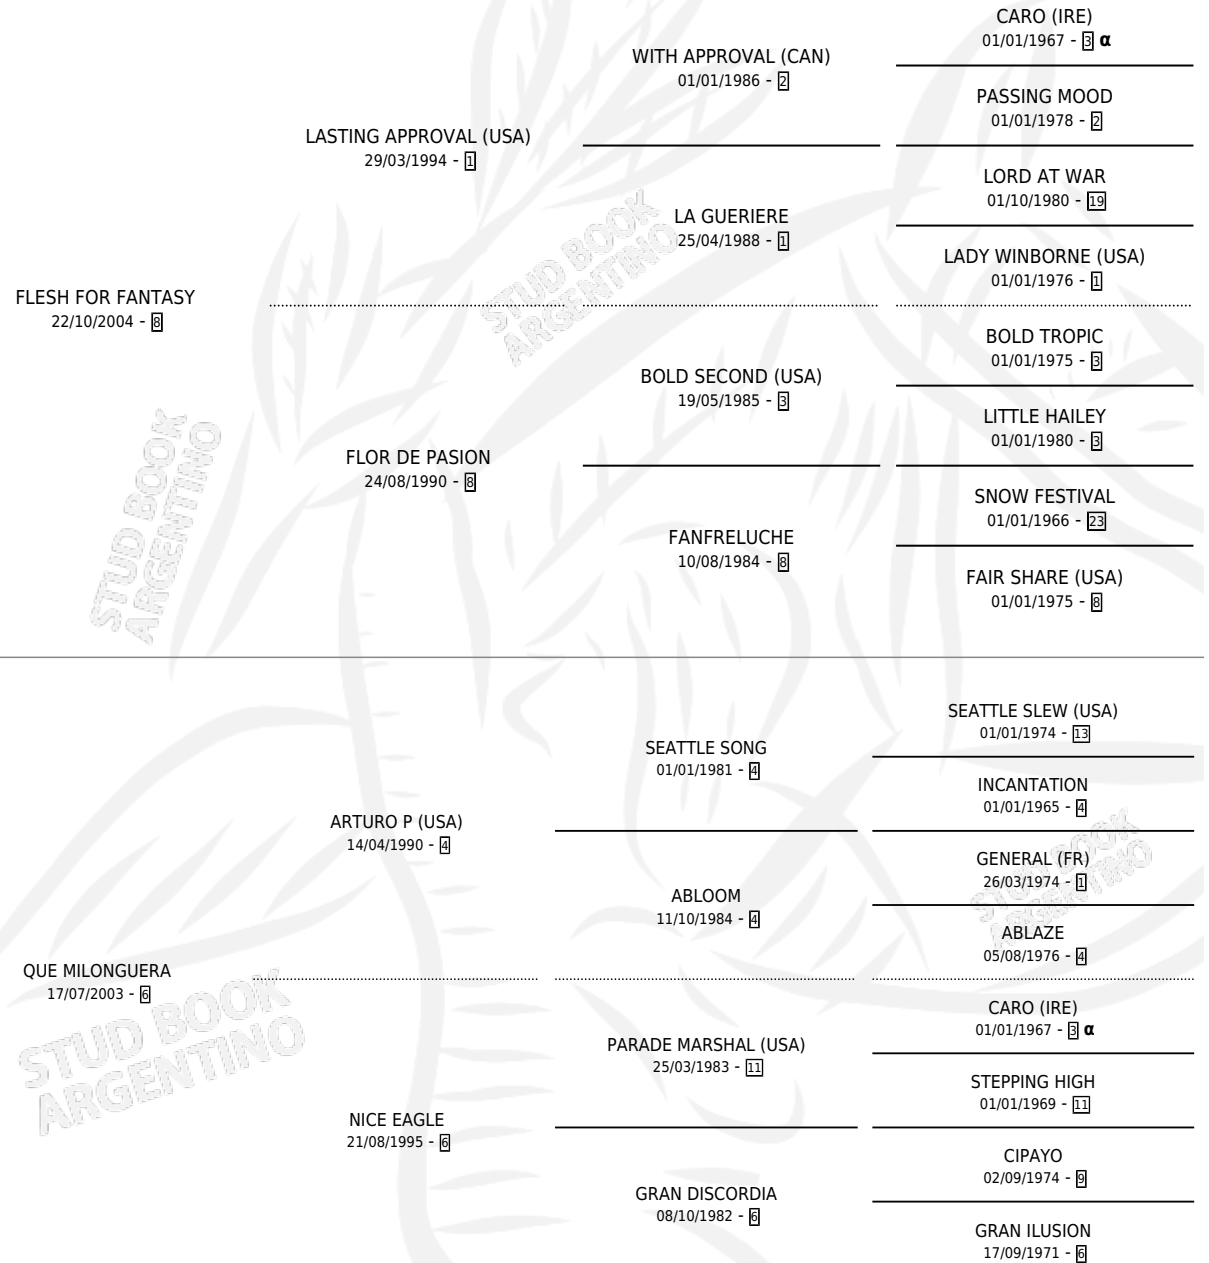

FLESH FOR MILONGA

por FLESH FOR FANTASY y QUE MILONGUERA por
ARTURO P (USA)

Argentina · Hembra · Tordillo · SP · 17/08/2013
Familia 6-f · Volumen 41

ESTADO

TIPIFICACIÓN SANGUÍNEA	X
TIPIFICACIÓN POR ADN	✓
PASAPORTE	✓
IDENTIFICACIÓN POR MICROCHIP	✓
REPRODUCTOR	✓

Lugar de nacimiento: Don Yayo
Criador: Don Yayo

~

HIJOS

	MACHOS	HEMBRAS
3 NACIERON	1	2
SIN ACTUACIONES		

PEDIGREE

INBREEDING : α

~

CAMPAÑA