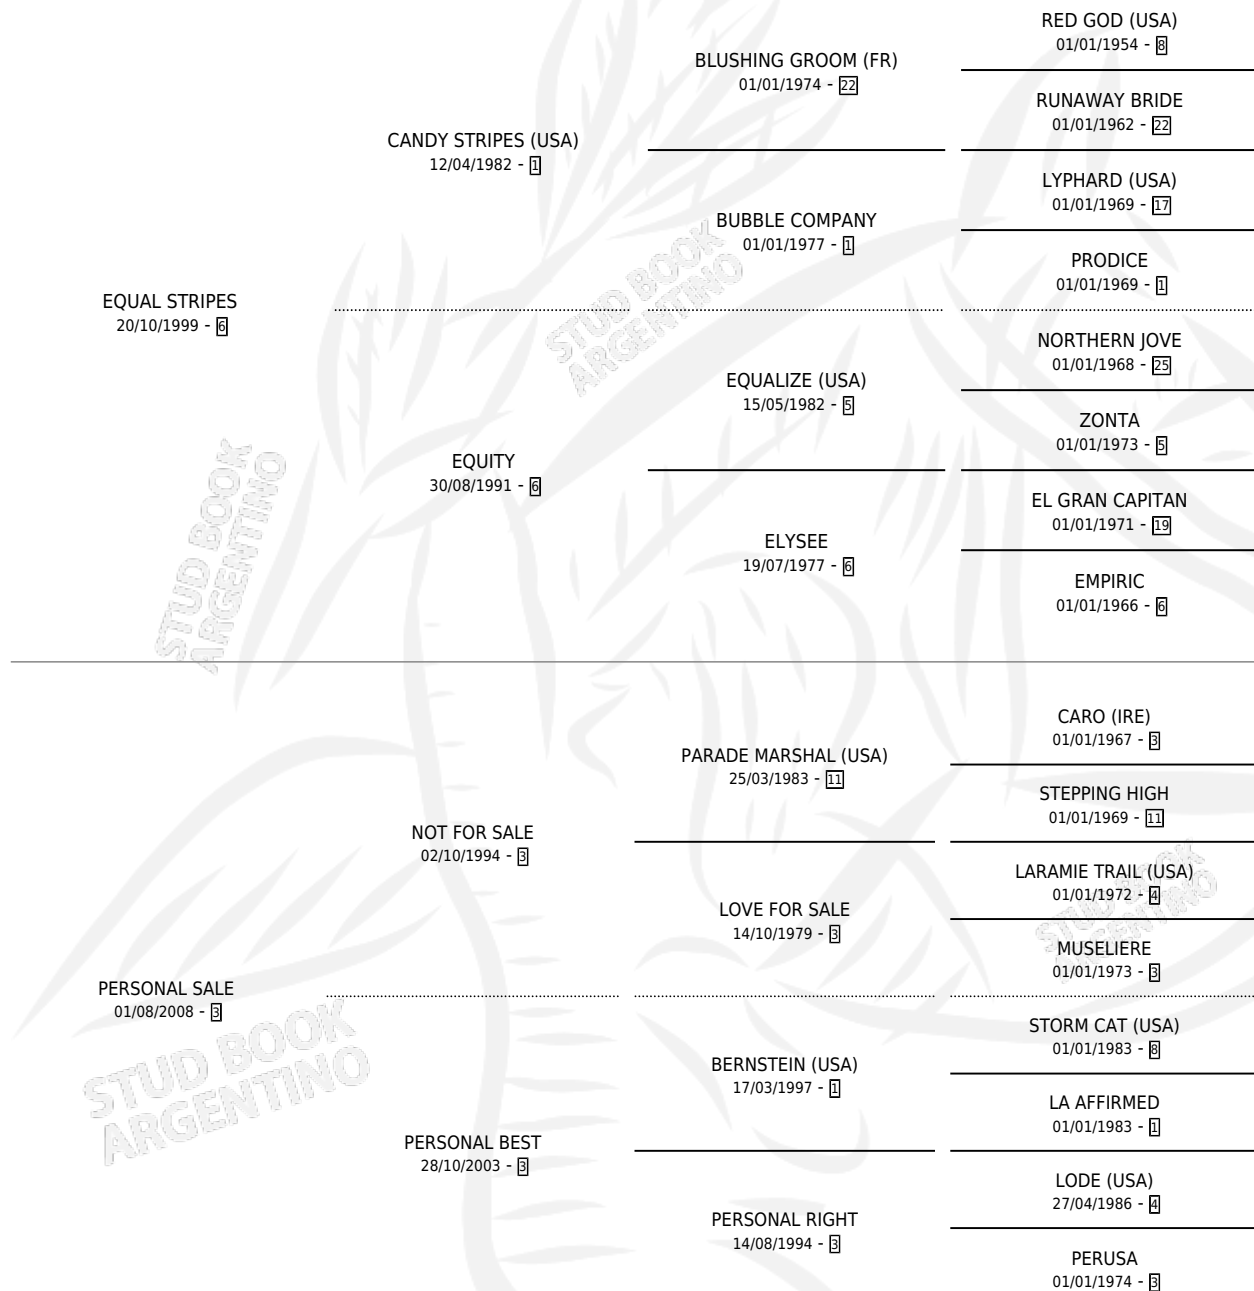

Lugar de nacimiento: Abolengo

Criador: Abolengo

~

HIJOS

	MACHOS	HEMBRAS
5 NACIERON	4	1
3 CORRIERON	3	0
3 GANARON	3	0
0 GANADORES CL	0 GANADORES GR	0 GANADORES G1

PEDIGREE

CAMPAÑA

Solo carreras oficiales de Argentina