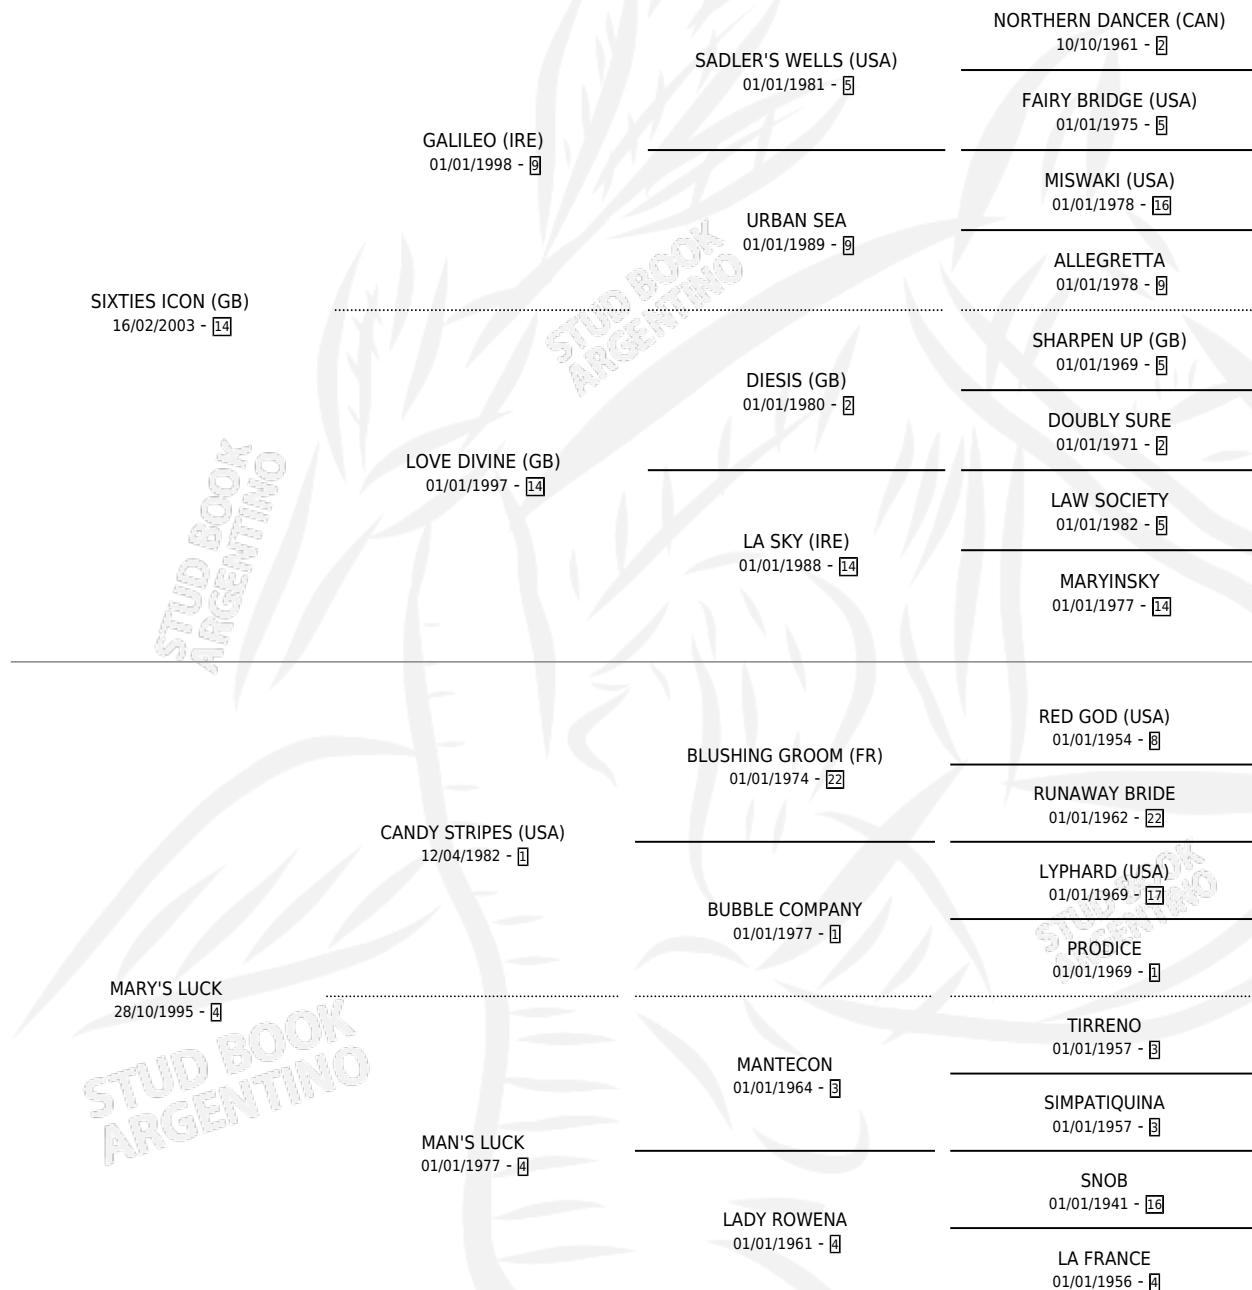

MARY'S TRUST

por **SIXTIES ICON (GB)** y **MARY'S LUCK** por **CANDY STRIPES (USA)**

Argentina · Hembra · Alazan · SP · 16/08/2013
Familia 4-h · Volumen 41

ESTADO

TIPIFICACIÓN SANGUÍNEA	X
TIPIFICACIÓN POR ADN	✓
PASAPORTE	✓
IDENTIFICACIÓN POR MICROCHIP	✓
REPRODUCTOR	✓

Lugar de nacimiento: Abolengo
Criador: Abolengo

~

HIJOS

	MACHOS	HEMBRAS
2 NACIERON	2	0
1 CORRIERON	1	0
1 GANARON	1	0
1 GANADORES CL	0 GANADORES GR	0 GANADORES G1

PEDIGREE