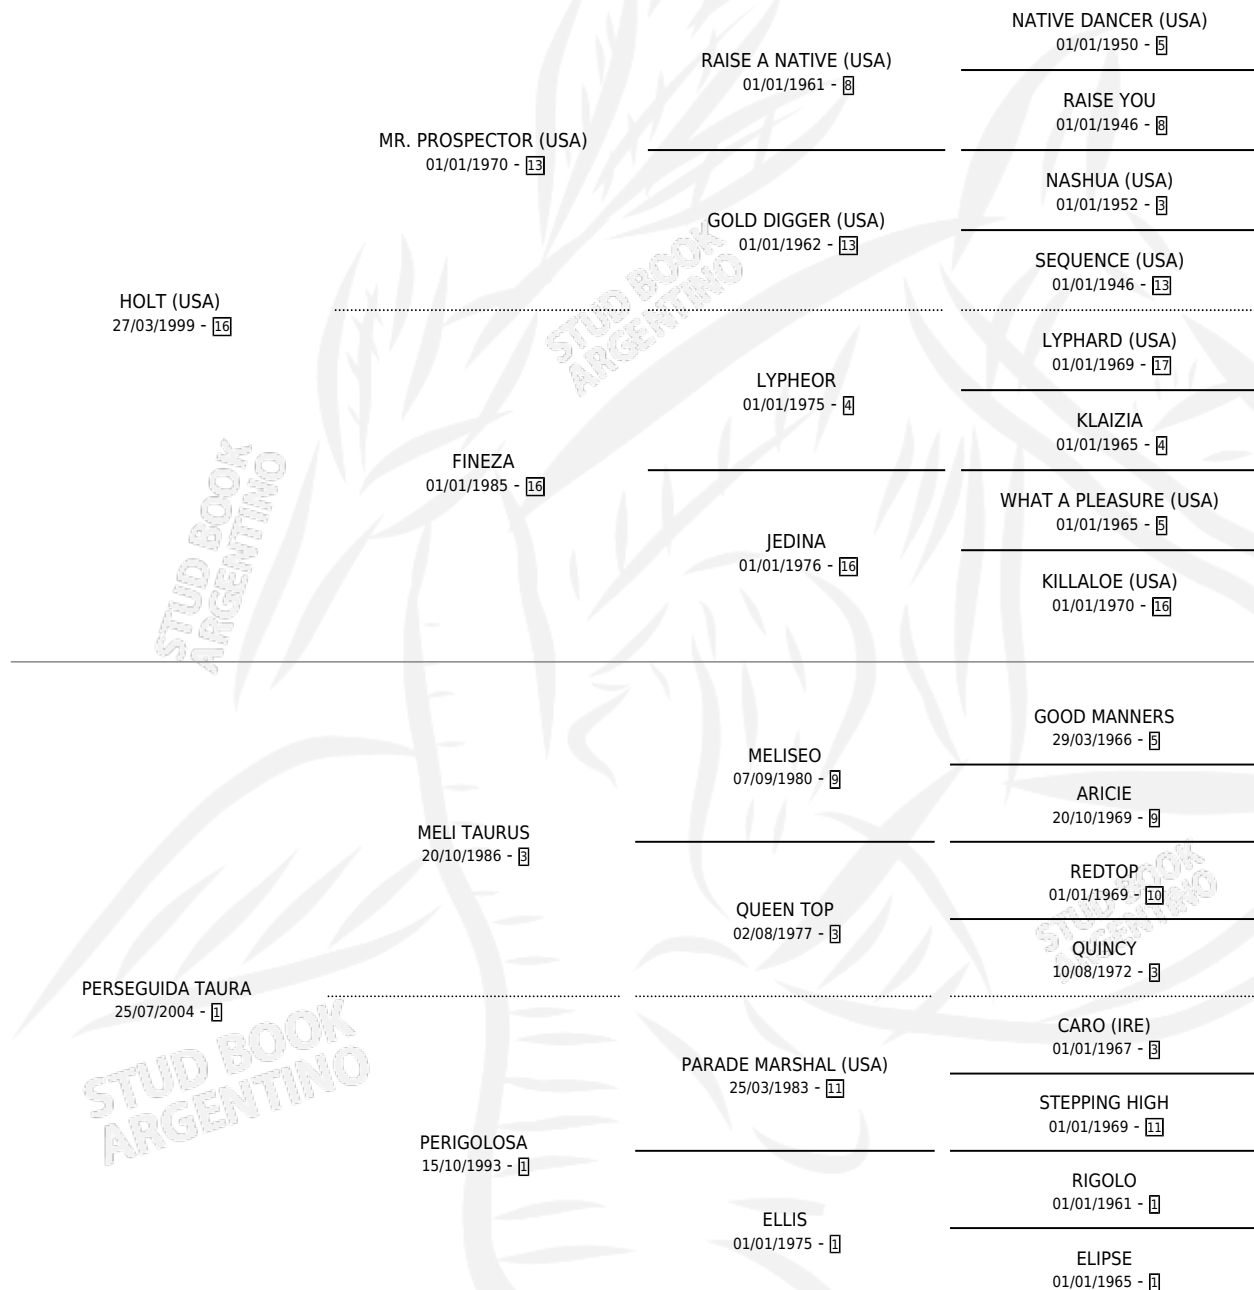

TAURINA HOLT

por HOLT (USA) y PERSEGUIDA TAURA por MELI TAURUS

Argentina · Hembra · Zaino · SP · 10/08/2013
Familia 1-j · Volumen 41

ESTADO

TIPIFICACIÓN SANGUÍNEA	X
TIPIFICACIÓN POR ADN	X
PASAPORTE	X
IDENTIFICACIÓN POR MICROCHIP	X
REPRODUCTOR	X

Lugar de nacimiento: El Chichino

Criador: El Chichino

PEDIGREE

TAURINA HOLT

Datos oficiales del Stud Book Argentino

Documento generado el 12/05/2026

studbook.org.ar