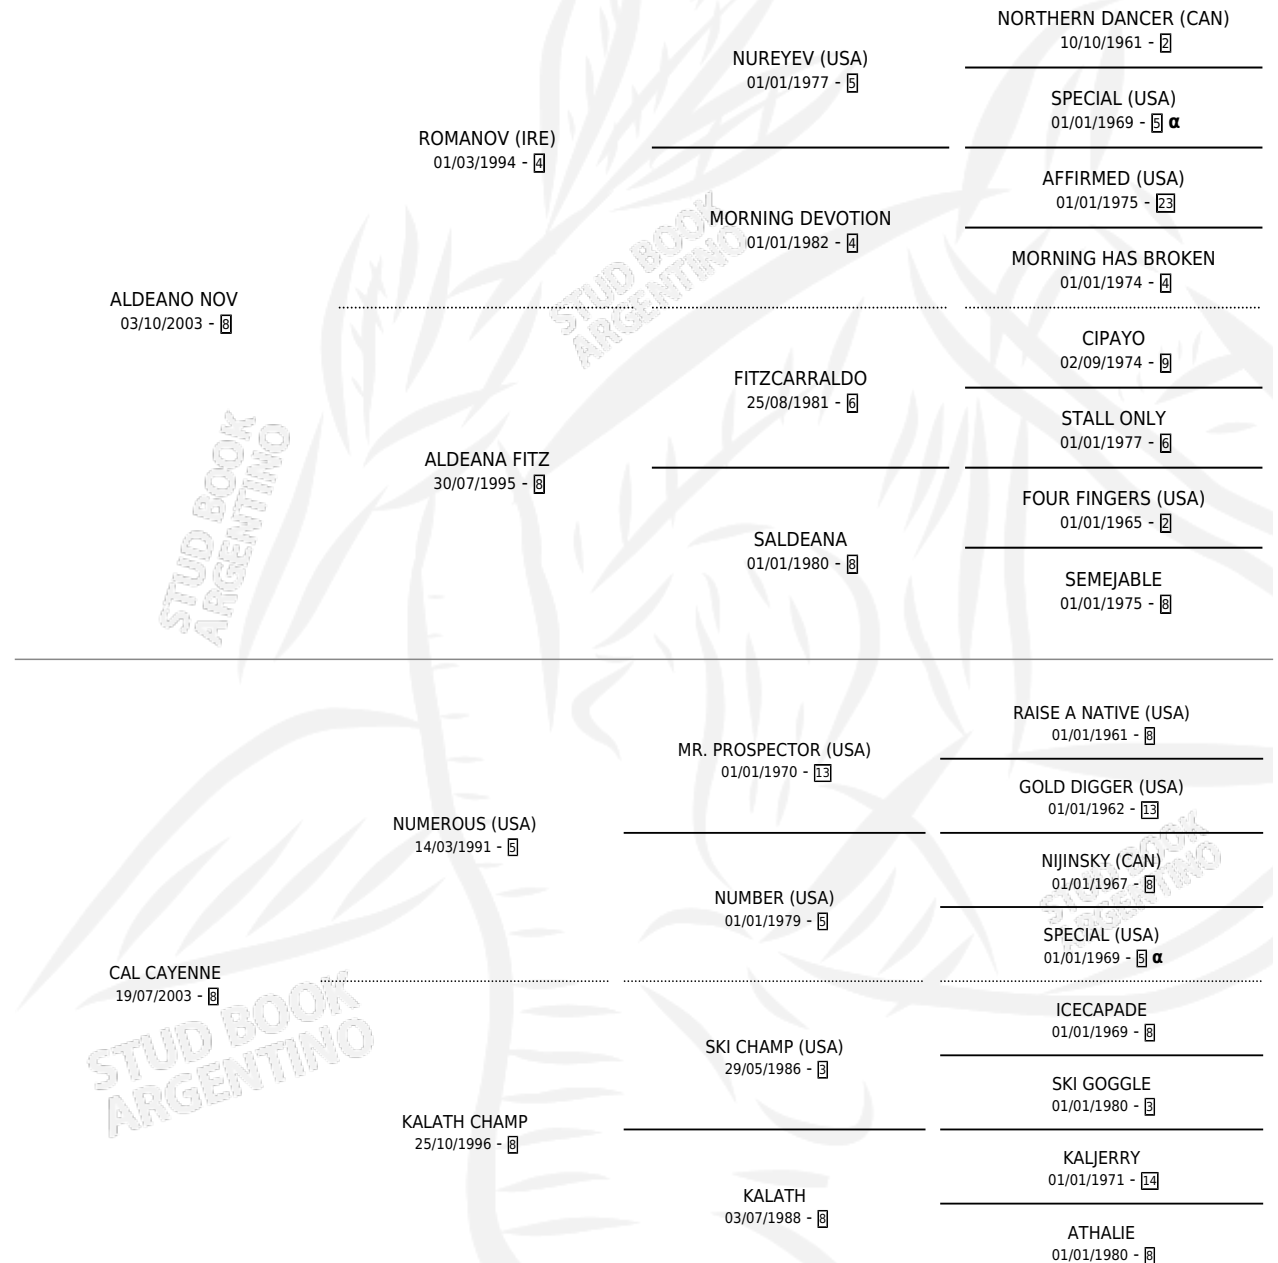

LLOLLO ALD

por **ALDEANO NOV** y **CAL CAYENNE** por **NUMEROUS**
(USA)

Argentina · Macho · Zaino · SP · 06/08/2013
Familia 8-c · Volumen 41

ESTADO

| | |
|------------------------------|---|
| TIPIFICACIÓN SANGUÍNEA | X |
| TIPIFICACIÓN POR ADN | X |
| PASAPORTE | X |
| IDENTIFICACIÓN POR MICROCHIP | X |
| REPRODUCTOR | X |

Lugar de nacimiento: Las Cuatro Reinas
Criador: Las Cuatro Reinas

PEDIGREE

INBREEDING : α

LLOLLO ALD

Datos oficiales del Stud Book Argentino

Documento generado el 06/05/2026

studbook.org.ar