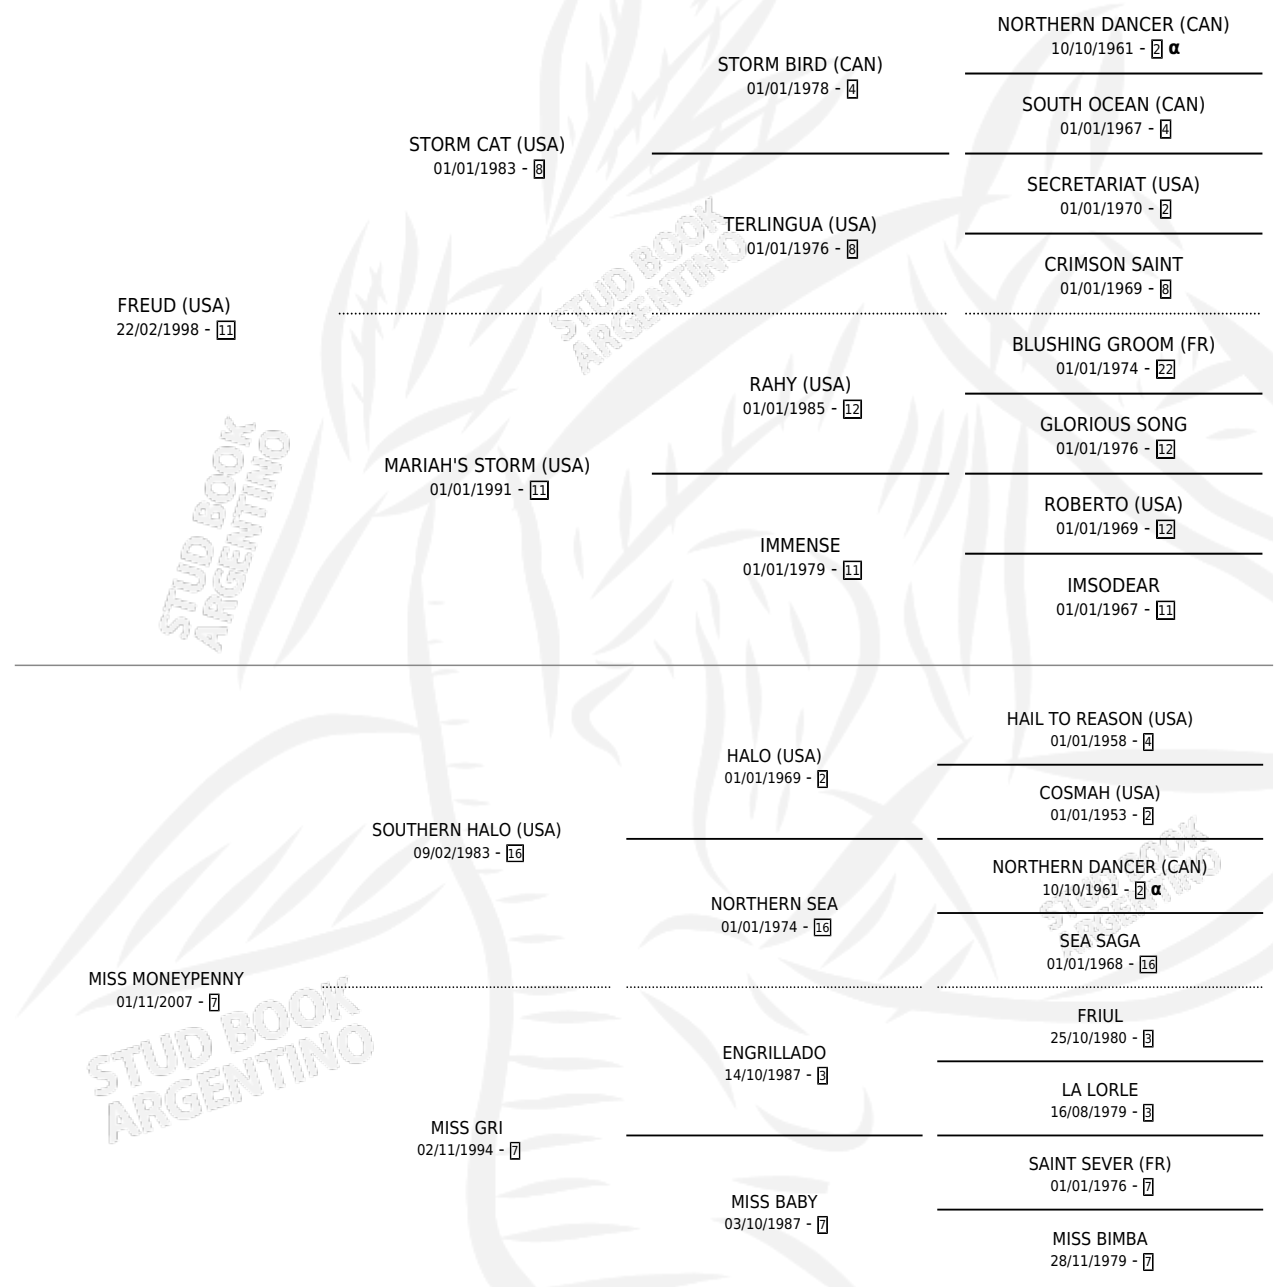

MR. CONNERY

por **FREUD (USA)** y **MISS MONEYPENNY** por **SOUTHERN HALO (USA)**

Argentina · Macho · Zaino · SP · 09/08/2013
Familia 7 · Volumen 41

ESTADO

TIPIFICACIÓN SANGUÍNEA	X
TIPIFICACIÓN POR ADN	✓
PASAPORTE	✓
IDENTIFICACIÓN POR MICROCHIP	✓
REPRODUCTOR	X

Lugar de nacimiento: Santa Ines
Criador: Santa Ines

PEDIGREE

INBREEDING : α

EXPORTACIÓN / IMPORTACIÓN

FECHA	MOVIMIENTO	PAÍS
15/12/2015	EXPORTADO	PERU

MR. CONNERY

Datos oficiales del Stud Book Argentino

Documento generado el 06/05/2026