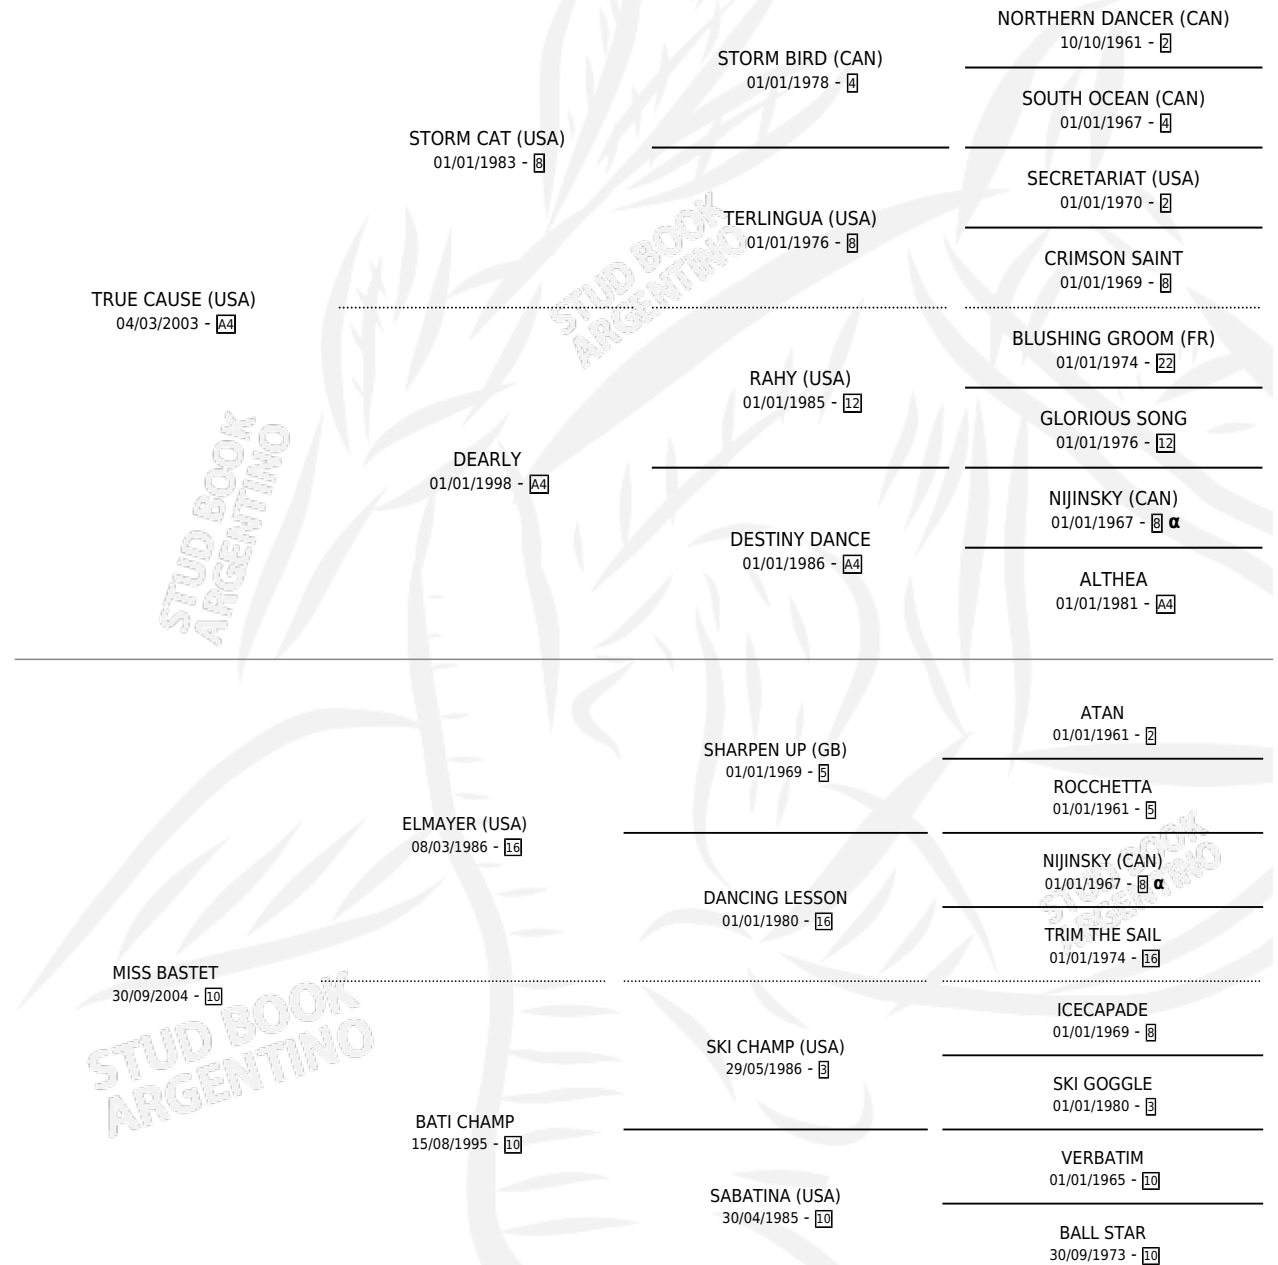

MONCARIELI

por **TRUE CAUSE (USA)** y **MISS BASTET** por **ELMAYER (USA)**

Argentina · Hembra · Zaino · SP · 28/08/2013
Familia 10 · Volumen 41

ESTADO

TIPIFICACIÓN SANGUÍNEA	X
TIPIFICACIÓN POR ADN	✓
PASAPORTE	✓
IDENTIFICACIÓN POR MICROCHIP	✓
REPRODUCTOR	X

Lugar de nacimiento: La Carolina
Criador: Pisani Julio Alberto

PEDIGREE

INBREEDING : α

CAMPAÑA

Solo carreras oficiales de Argentina

POR EDAD

EDAD	CC	1°	2°	3°	4°	5°	NP	CLC	CLG	CLCG1	CLGG1	IMPORTE	GANANCIA / CC
3 AÑOS	1	0	0	0	0	0	1	0	0	0	0	\$0	\$0
4 AÑOS	4	0	0	0	0	1	3	0	0	0	0	\$3,050	\$763
TOTALES	5	0	0	0	0	1	4	0	0	0	0	\$3,050	\$610
%		0.0%	0.0%	0.0%	0.0%	20.0%	80.0%	0.0%	0.0%	0.0%	0.0%		

No placés en Palermo y San Isidro en 5 carreras disputadas.

POR DISTANCIA

HIPODROMO	CC	1°	2°	3°	4°	5°	NP	CLC	CLG	CLCG1	CLGG1	IMPORTE
PALERMO	2	0	0	0	0	1	1	0	0	0	0	\$3,050
1000 MTS	2	0	0	0	0	1	1	0	0	0	0	\$3,050
SAN ISIDRO	3	0	0	0	0	0	3	0	0	0	0	\$0
1400 MTS	1	0	0	0	0	0	1	0	0	0	0	\$0
1200 MTS	1	0	0	0	0	0	1	0	0	0	0	\$0
1300 MTS	1	0	0	0	0	0	1	0	0	0	0	\$0