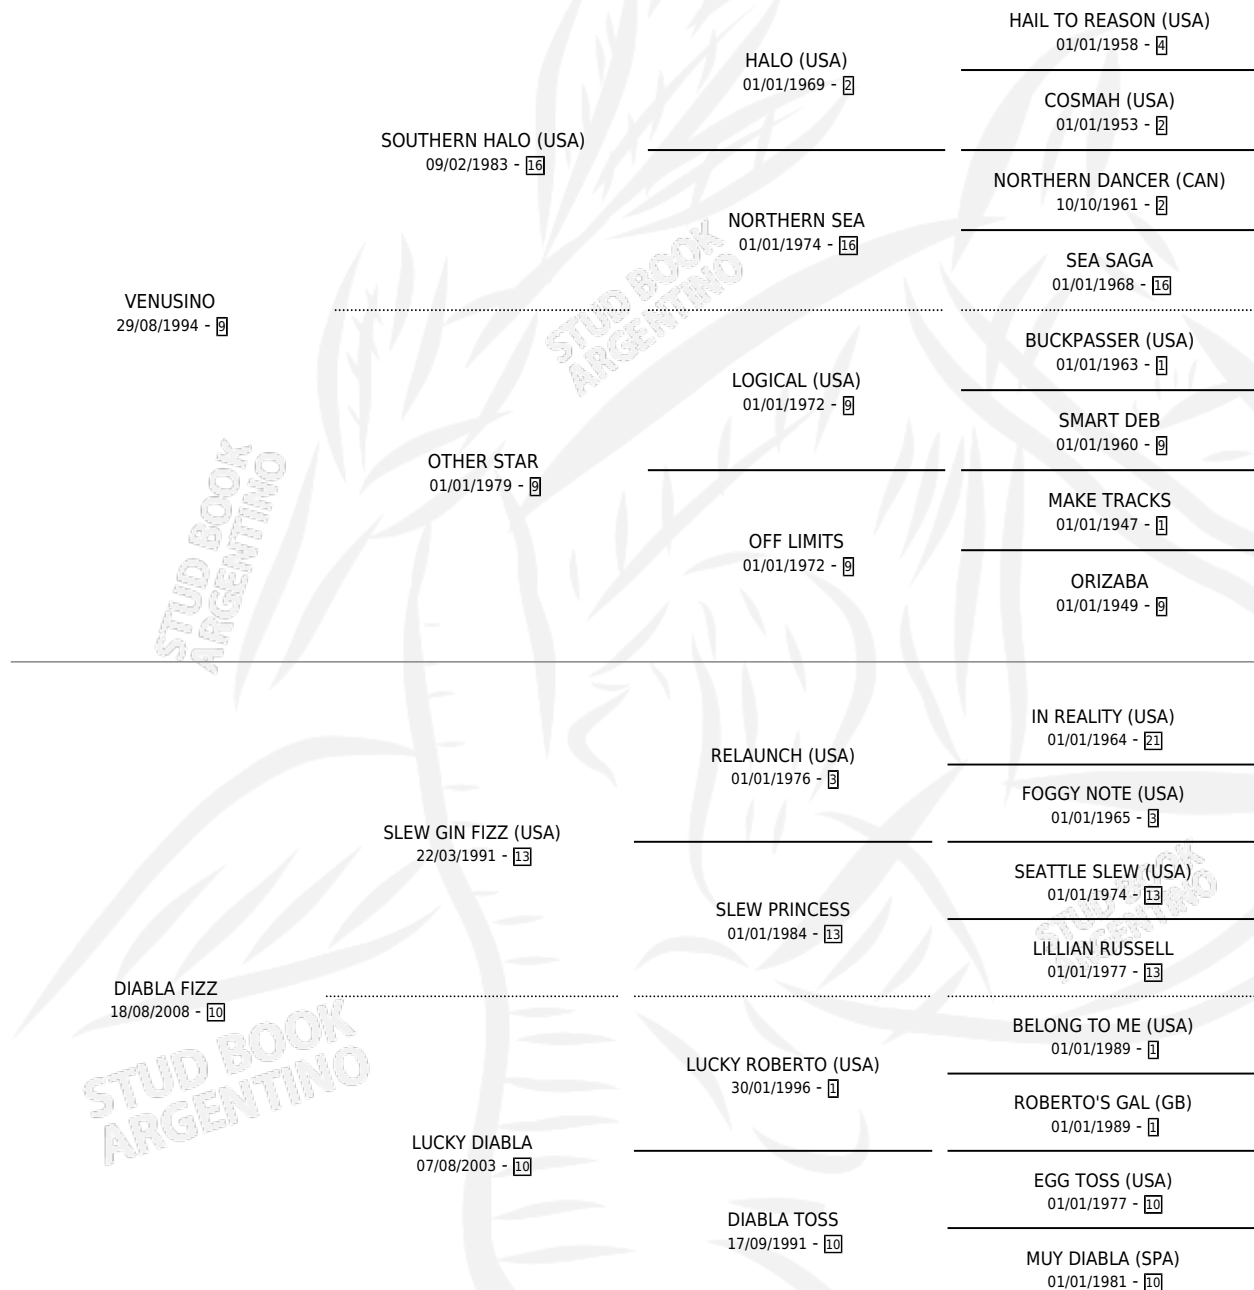

RAYO MAC QUEEN

por VENUSINO y DIABLA FIZZ por SLEW GIN FIZZ (USA)

Argentina · Macho · Zaino · SP · 07/09/2013
Familia 10-a · Volumen 41

ESTADO

TIPIFICACIÓN SANGUÍNEA	X
TIPIFICACIÓN POR ADN	✓
PASAPORTE	✓
IDENTIFICACIÓN POR MICROCHIP	✓
REPRODUCTOR	X

Lugar de nacimiento: La Fortaleza

Criador: La Fortaleza

PEDIGREE

RAYO MAC QUEEN

Datos oficiales del Stud Book Argentino

Documento generado el 08/05/2026

studbook.org.ar