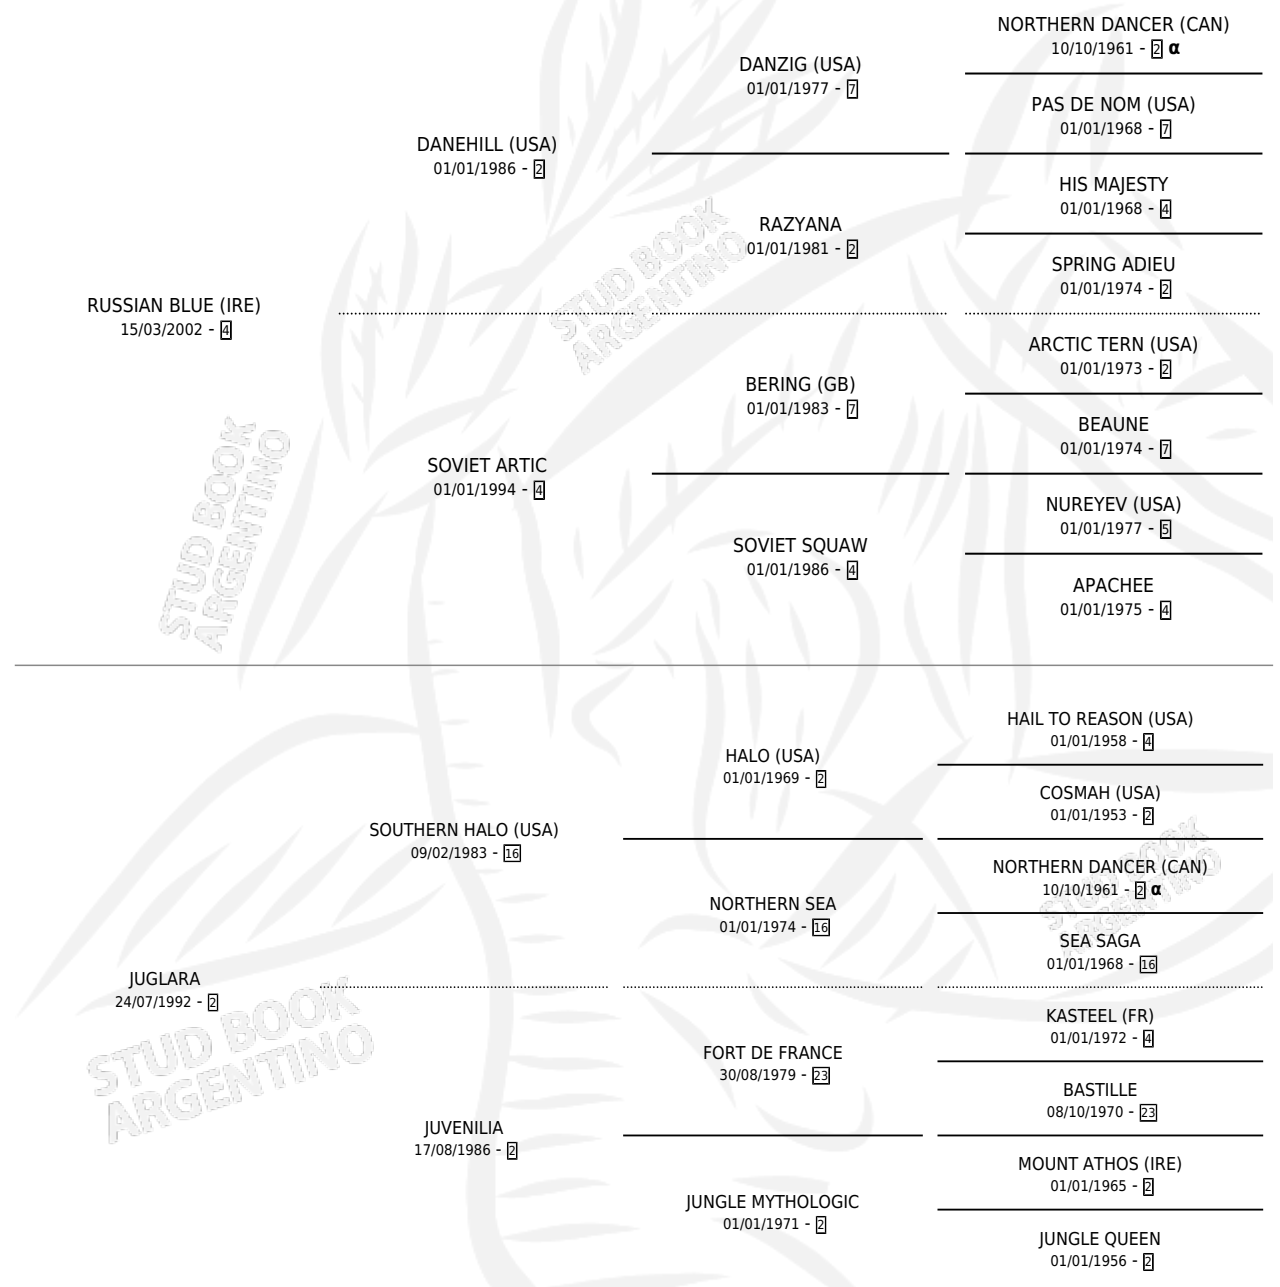

JADEITA BLUE

por **RUSSIAN BLUE (IRE)** y **JUGLARA** por **SOUTHERN HALO (USA)**

PEDIGREE

Argentina · Hembra · Zaino · SP · 08/09/2013
Familia 2-g · Volumen 41

ESTADO

TIPIFICACIÓN SANGUÍNEA	X
TIPIFICACIÓN POR ADN	✓
PASAPORTE	✓
IDENTIFICACIÓN POR MICROCHIP	✓
REPRODUCTOR	✓

Lugar de nacimiento: La Fortaleza
Criador: La Fortaleza

~

HIJOS

	MACHOS	HEMBRAS
2 NACIERON	1	1
SIN ACTUACIONES		

INBREEDING : α

CAMPAÑA

Solo carreras oficiales de Argentina

POR EDAD