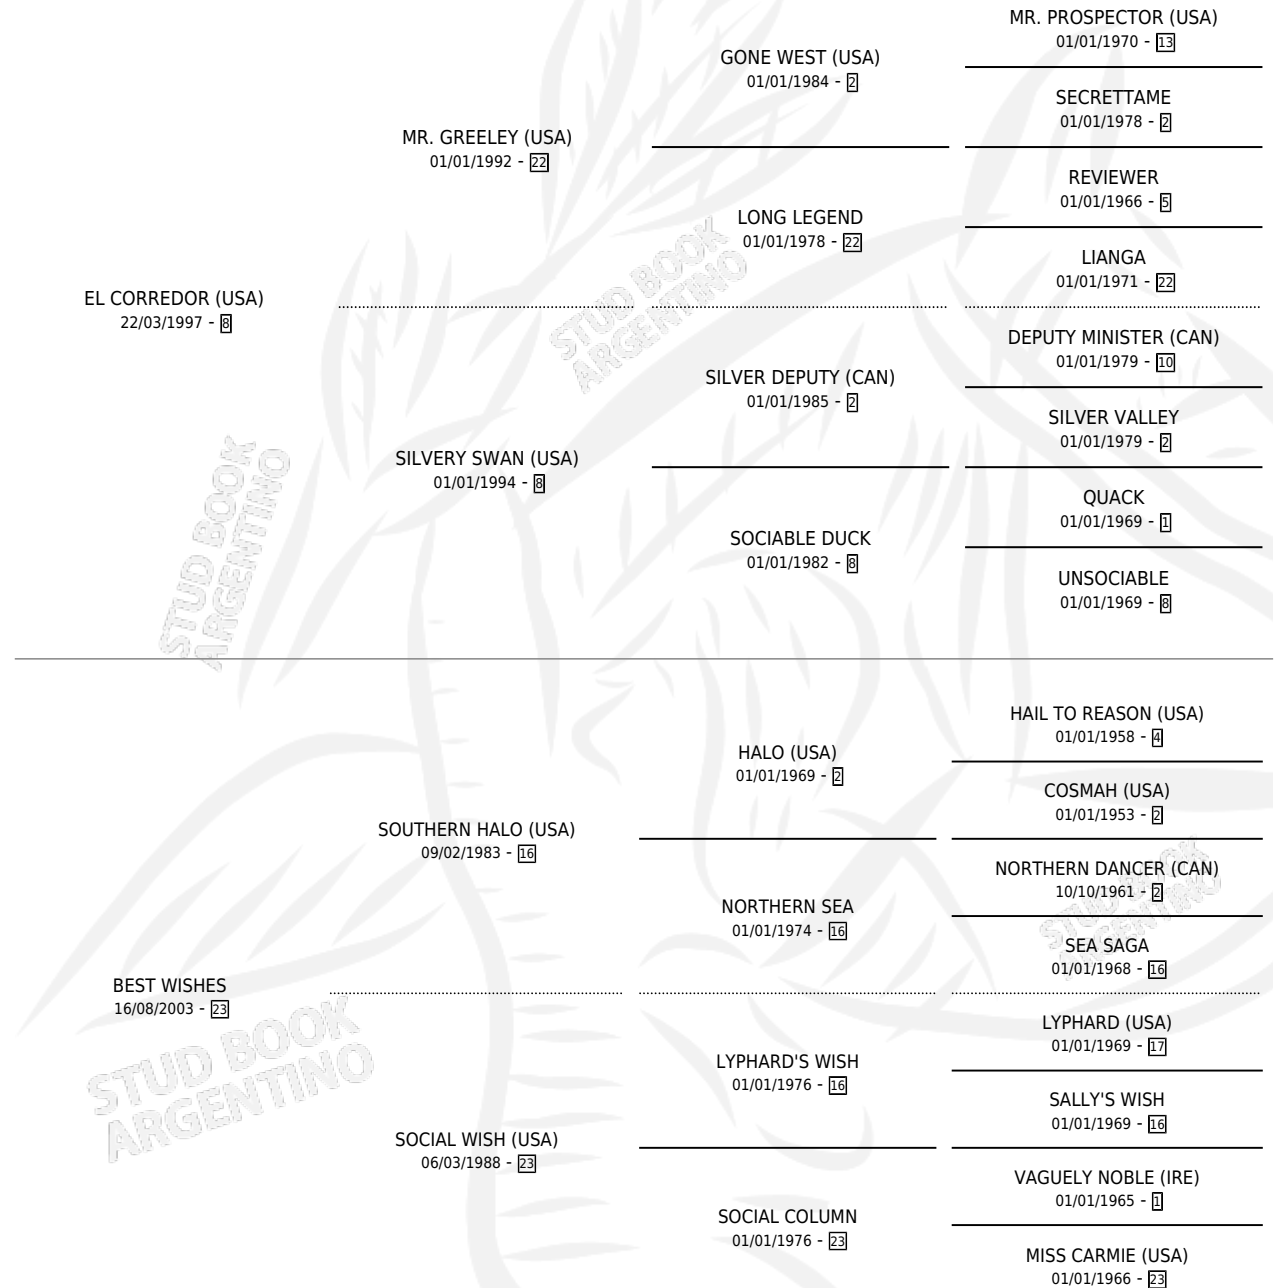

CAMBALACHE GOLD

por **EL CORREDOR (USA)** y **BEST WISHES** por **SOUTHERN HALO (USA)**

Argentina · Macho · Zaino · SP · 28/08/2013
Familia 23-b · Volumen 41

ESTADO

TIPIFICACIÓN SANGUÍNEA	X
TIPIFICACIÓN POR ADN	✓
PASAPORTE	✓
IDENTIFICACIÓN POR MICROCHIP	✓
REPRODUCTOR	X

Lugar de nacimiento: La Fortaleza
Criador: La Fortaleza

PEDIGREE

CAMPAÑA

Solo carreras oficiales de Argentina

POR EDAD

EDAD	CC	1°	2°	3°	4°	5°	NP	CLC	CLG	CLCG1	CLGG1	IMPORTE	GANANCIA / CC
4 AÑOS	9	0	3	1	0	3	2	0	0	0	0	\$52,081	\$5,787
5 AÑOS	2	0	0	0	0	1	1	0	0	0	0	\$1,294	\$647
8 AÑOS	1	0	0	0	0	0	1	0	0	0	0	\$0	\$0
TOTALES	12	0	3	1	0	4	4	0	0	0	0	\$53,375	\$4,448
%		0.0%	25.0%	8.3%	0.0%	33.3%	33.3%	0.0%	0.0%	0.0%	0.0%		

Placés en La Punta en 12 carreras disputadas.

POR DISTANCIA

HIPODROMO	CC	1°	2°	3°	4°	5°	NP	CLC	CLG	CLCG1	CLGG1	IMPORTE
LA PUNTA	12	0	3	1	0	4	4	0	0	0	0	\$53,375
600 MTS	1	0	0	0	0	0	1	0	0	0	0	\$0
1200 MTS	2	0	1	0	0	0	1	0	0	0	0	\$13,605
1000 MTS	4	0	1	1	0	2	0	0	0	0	0	\$18,732
1600 MTS	1	0	0	0	0	1	0	0	0	0	0	\$2,390
1300 MTS	2	0	0	0	0	1	1	0	0	0	0	\$1,294
1400 MTS	2	0	1	0	0	0	1	0	0	0	0	\$17,354