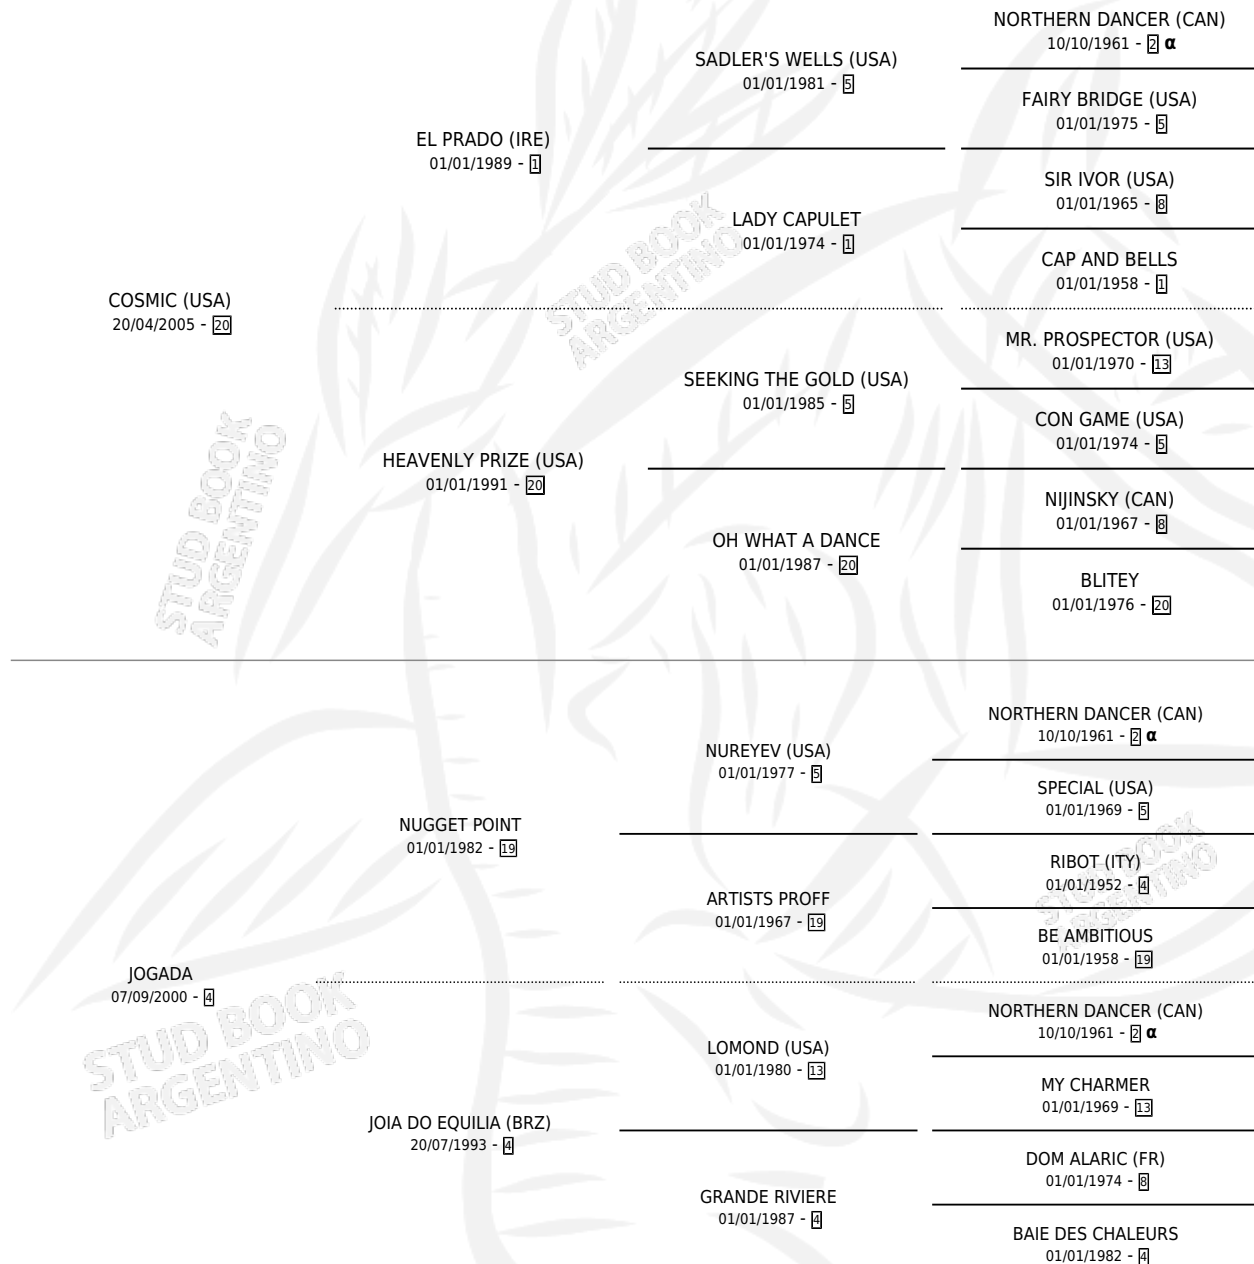

PLAY SPACE

por **COSMIC (USA)** y **JOGADA** por **NUGGET POINT**

Argentina · Hembra · Tordillo · SP · 20/08/2013
Familia 4-g · Volumen 41

ESTADO

TIPIFICACIÓN SANGUÍNEA	X
TIPIFICACIÓN POR ADN	✓
PASAPORTE	✓
IDENTIFICACIÓN POR MICROCHIP	✓
REPRODUCTOR	✓

Lugar de nacimiento: El Entrerriano

Criador: El Entrerriano

~

HIJOS

	MACHOS	HEMBRAS
1 NACIERON	1	0

SIN ACTUACIONES

PEDIGREE

INBREEDING : α

CAMPAÑA

Solo carreras oficiales de Argentina

POR EDAD

EDAD	CC	1°	2°	3°	4°	5°	NP	CLC	CLG	CLCG1	CLGG1	IMPORTE	GANANCIA / CC
4 AÑOS	1	0	0	0	0	0	1	0	0	0	0	\$0	\$0
TOTALES	1	0	0	0	0	0	1	0	0	0	0	\$0	\$0
%		0.0%	0.0%	0.0%	0.0%	0.0%	100%	0.0%	0.0%	0.0%	0.0%		