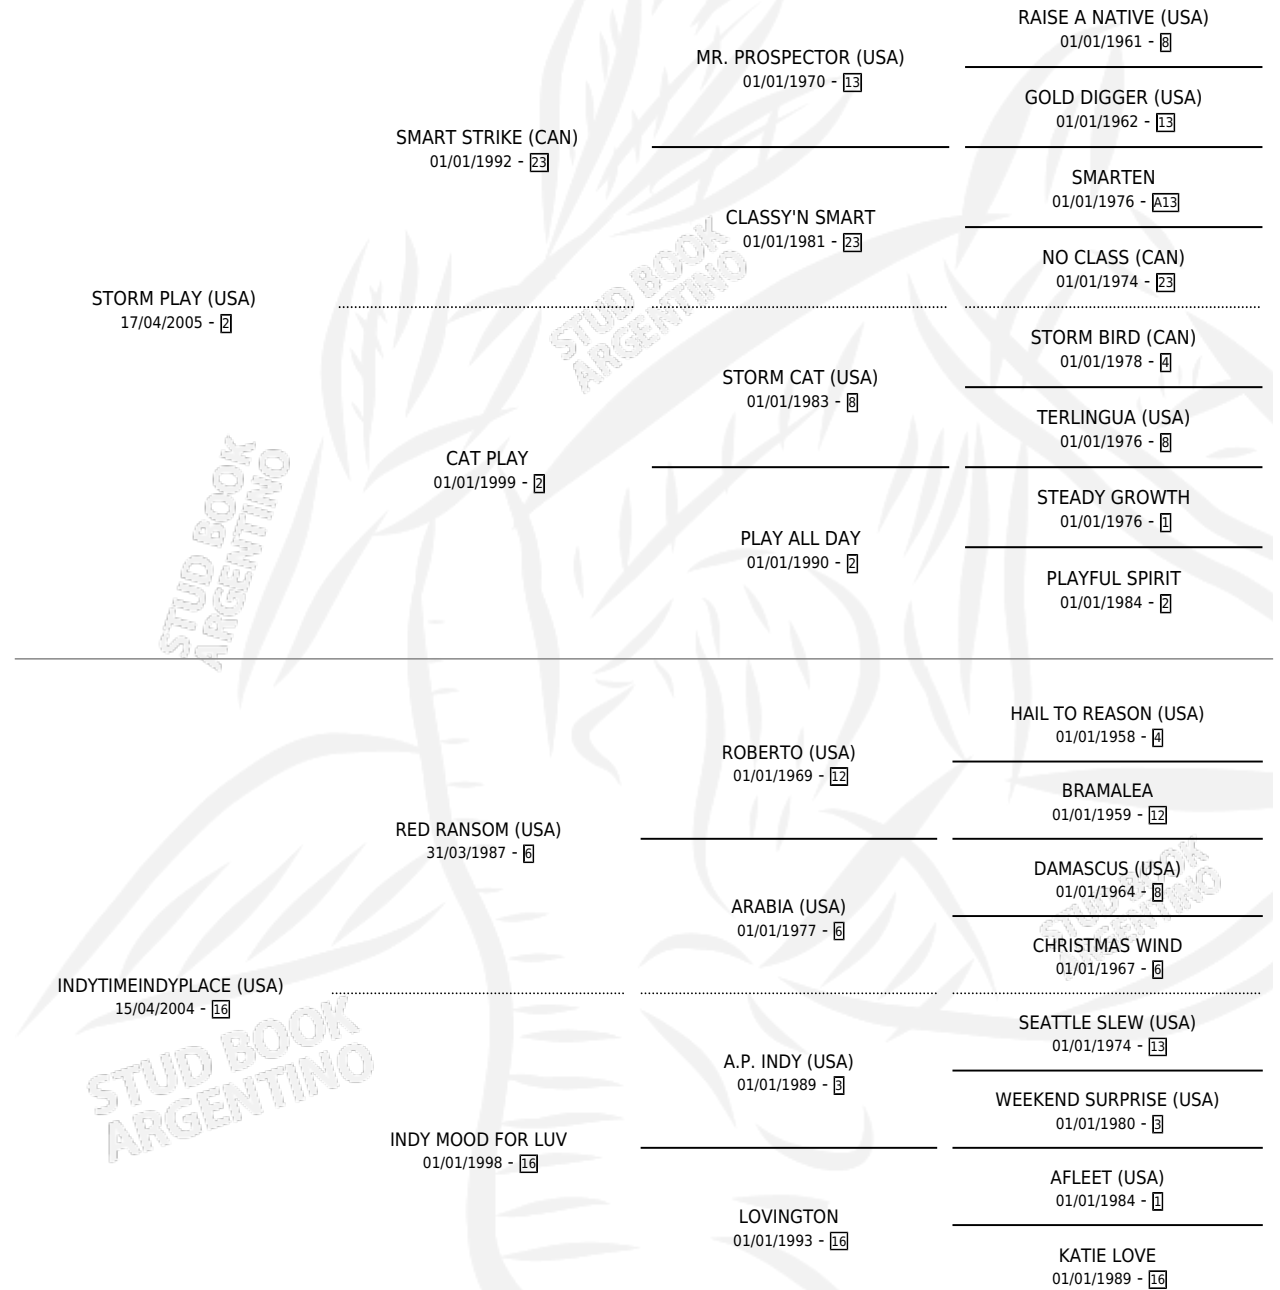

STORMY PLACE

por **STORM PLAY (USA)** y **INDYTIMEINDYPLACE (USA)**
por **RED RANSOM (USA)**

Argentina · Hembra · Zaino · SP · 22/08/2013
Familia 16-a · Volumen 41

ESTADO

TIPIFICACIÓN SANGUÍNEA	X
TIPIFICACIÓN POR ADN	✓
PASAPORTE	✓
IDENTIFICACIÓN POR MICROCHIP	✓
REPRODUCTOR	X

Lugar de nacimiento: Chenaut
Criador: Moscon Santo Hector

PEDIGREE

STORMY PLACE

Datos oficiales del Stud Book Argentino

Documento generado el 04/05/2026

studbook.org.ar