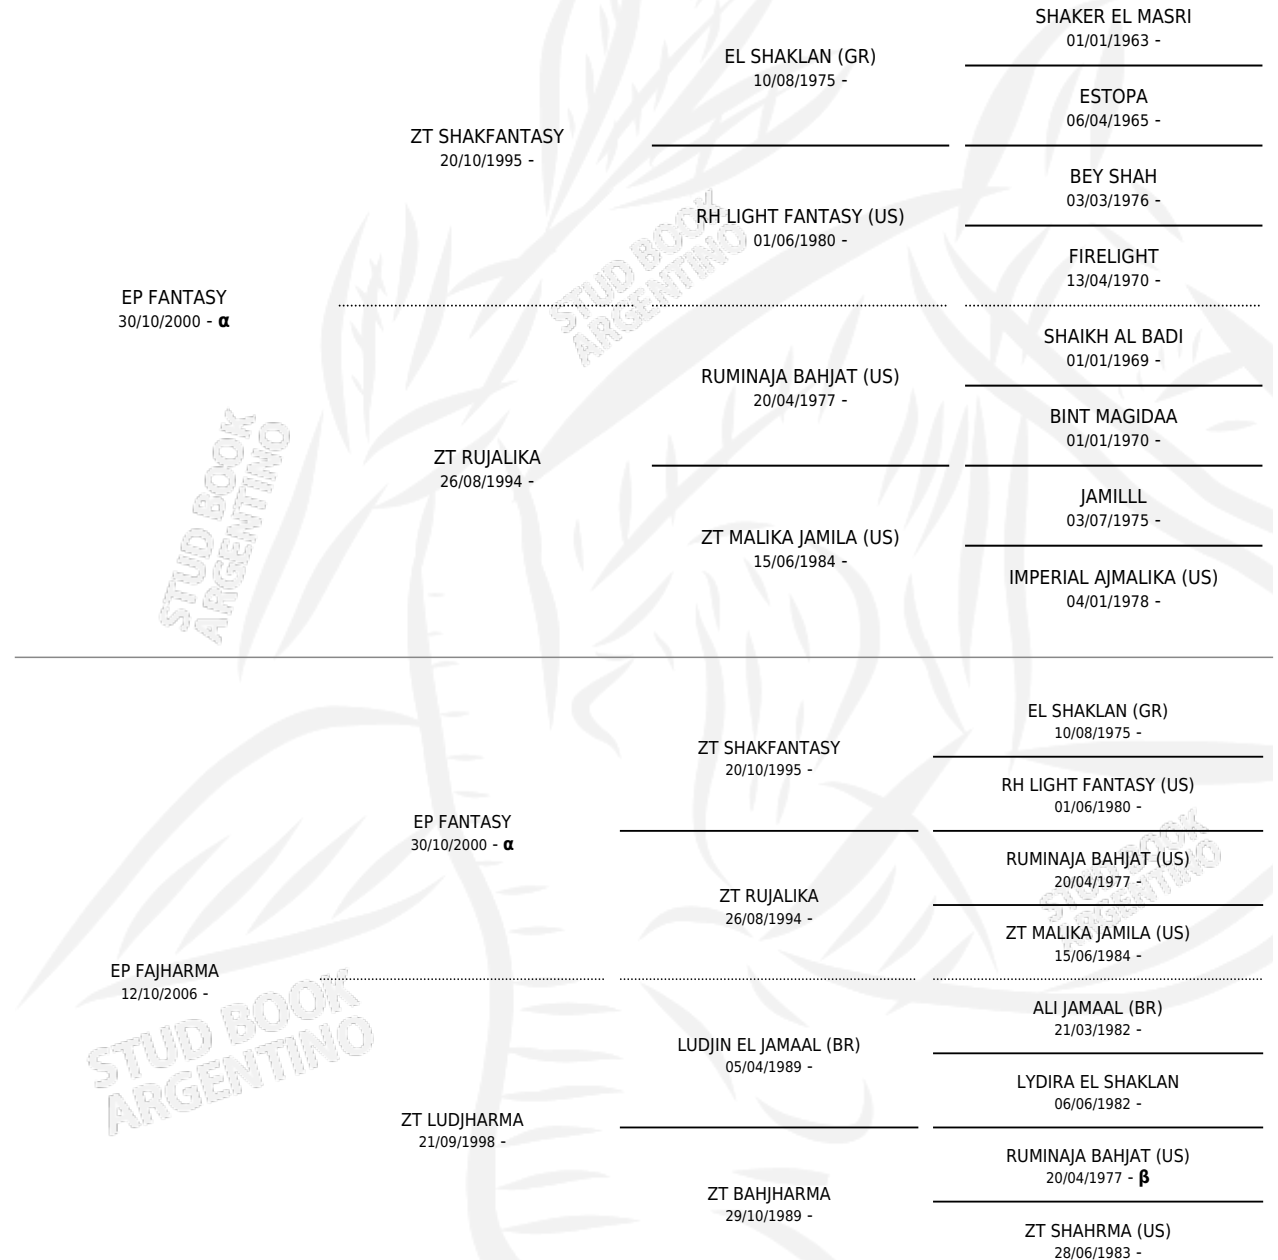

## ESTADO

TIPIFICACIÓN SANGUÍNEA	X
TIPIFICACIÓN POR ADN	✓
PASAPORTE	X
IDENTIFICACIÓN POR MICROCHIP	X
REPRODUCTOR	X

**Lugar de nacimiento:** El Secreto Sur

**Criador:** El Secreto Sur

## PEDIGREE

INBREEDING :  $\alpha, \beta$