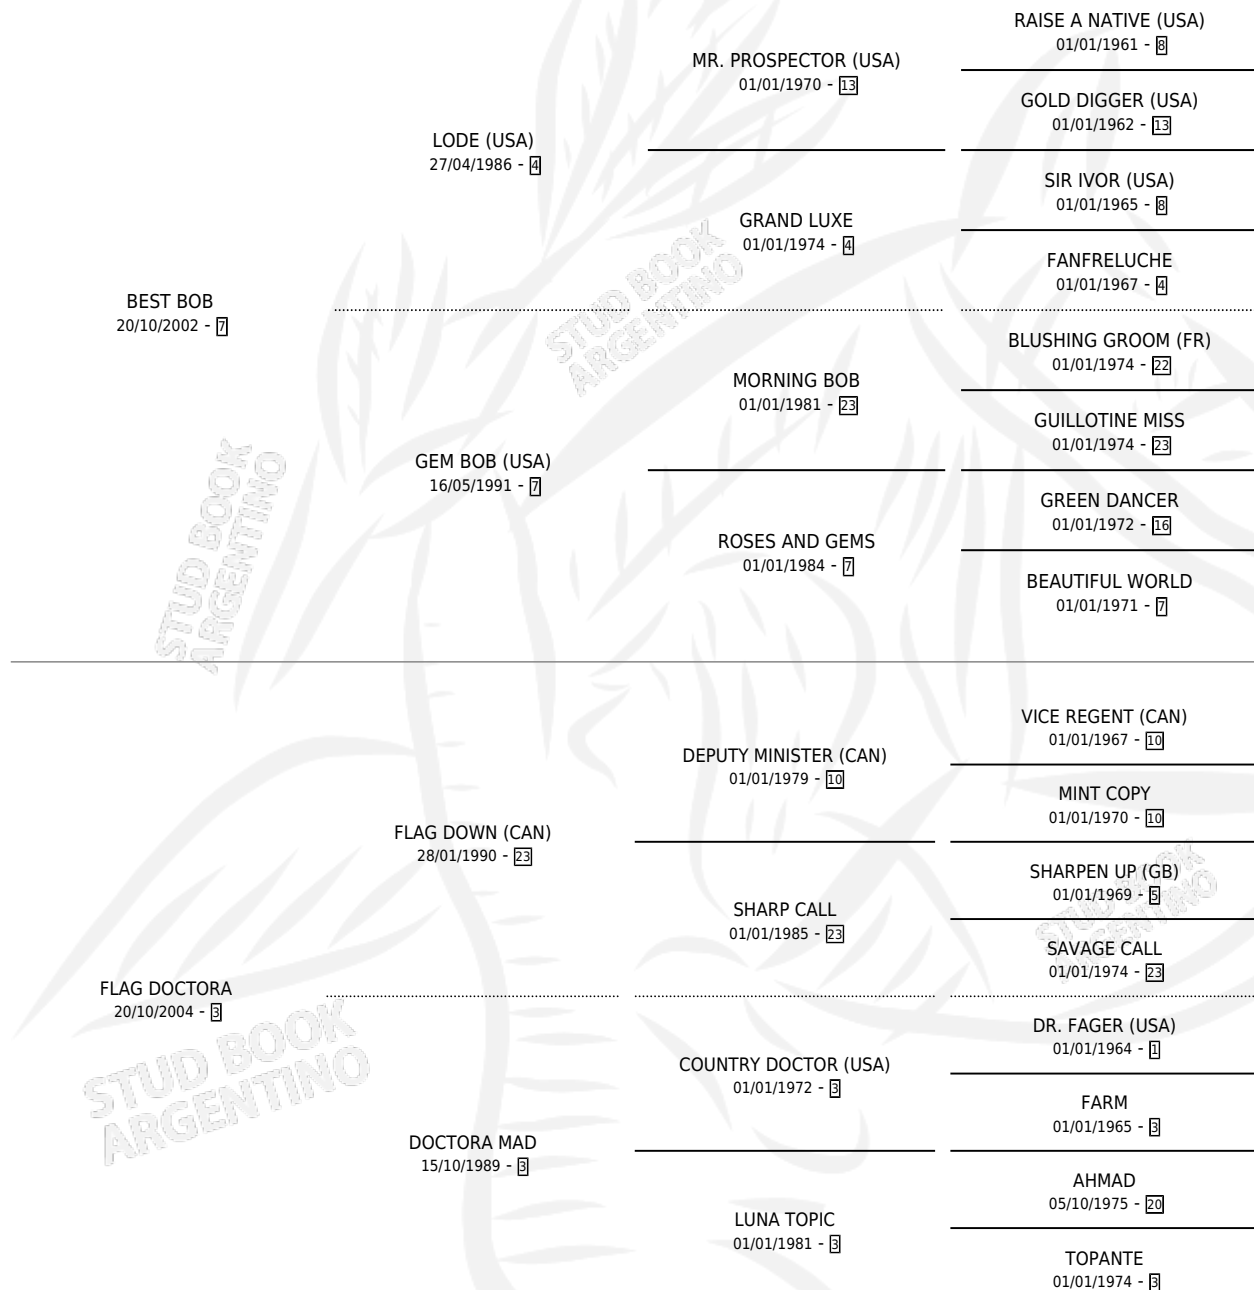

DOCTORA BEST

por **BEST BOB** y **FLAG DOCTORA** por **FLAG DOWN (CAN)**

Argentina · Hembra · Alazan · SP · 09/08/2013
Familia 3-h · Volumen 41

ESTADO

TIPIFICACIÓN SANGUÍNEA	X
TIPIFICACIÓN POR ADN	✓
PASAPORTE	✓
IDENTIFICACIÓN POR MICROCHIP	✓
REPRODUCTOR	X

Lugar de nacimiento: Las Taperas
Criador: Garaventa Marcos Sucesion

PEDIGREE

CAMPAÑA

Solo carreras oficiales de Argentina

POR EDAD

EDAD	CC	1°	2°	3°	4°	5°	NP	CLC	CLG	CLCG1	CLGG1	IMPORTE	GANANCIA / CC
3 AÑOS	3	0	0	0	0	0	3	0	0	0	0	\$0	\$0
4 AÑOS	4	0	0	0	0	0	4	0	0	0	0	\$0	\$0
5 AÑOS	3	0	0	0	0	0	3	0	0	0	0	\$0	\$0
TOTALES	10	0	0	0	0	0	10	0	0	0	0	\$0	\$0
%		0.0%	0.0%	0.0%	0.0%	0.0%	100%	0.0%	0.0%	0.0%	0.0%		