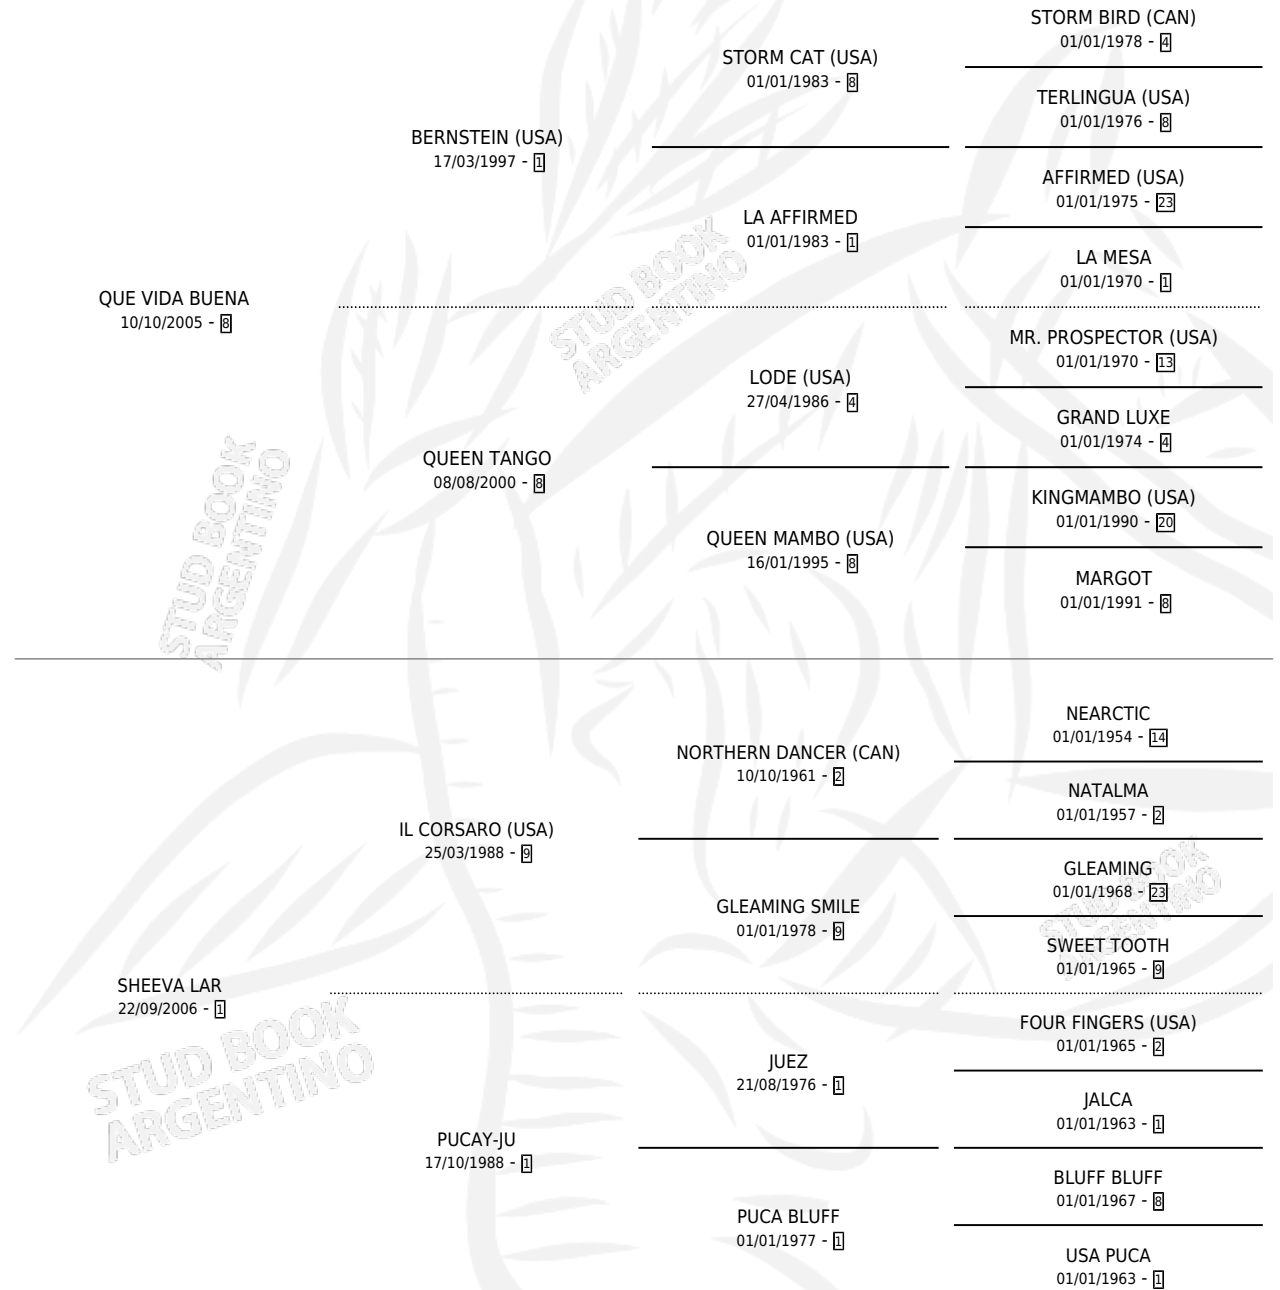

QUE VIDA PIRATA

por QUE VIDA BUENA y SHEEVA LAR por IL CORSARO
(USA)

Argentina · Macho · Zaino · SP · 22/08/2013
Familia 1-b · Volumen 41

ESTADO

TIPIFICACIÓN SANGUÍNEA	X
TIPIFICACIÓN POR ADN	✓
PASAPORTE	✓
IDENTIFICACIÓN POR MICROCHIP	✓
REPRODUCTOR	X

Lugar de nacimiento: Falador
Criador: Elizalde Pablo Anibal

PEDIGREE