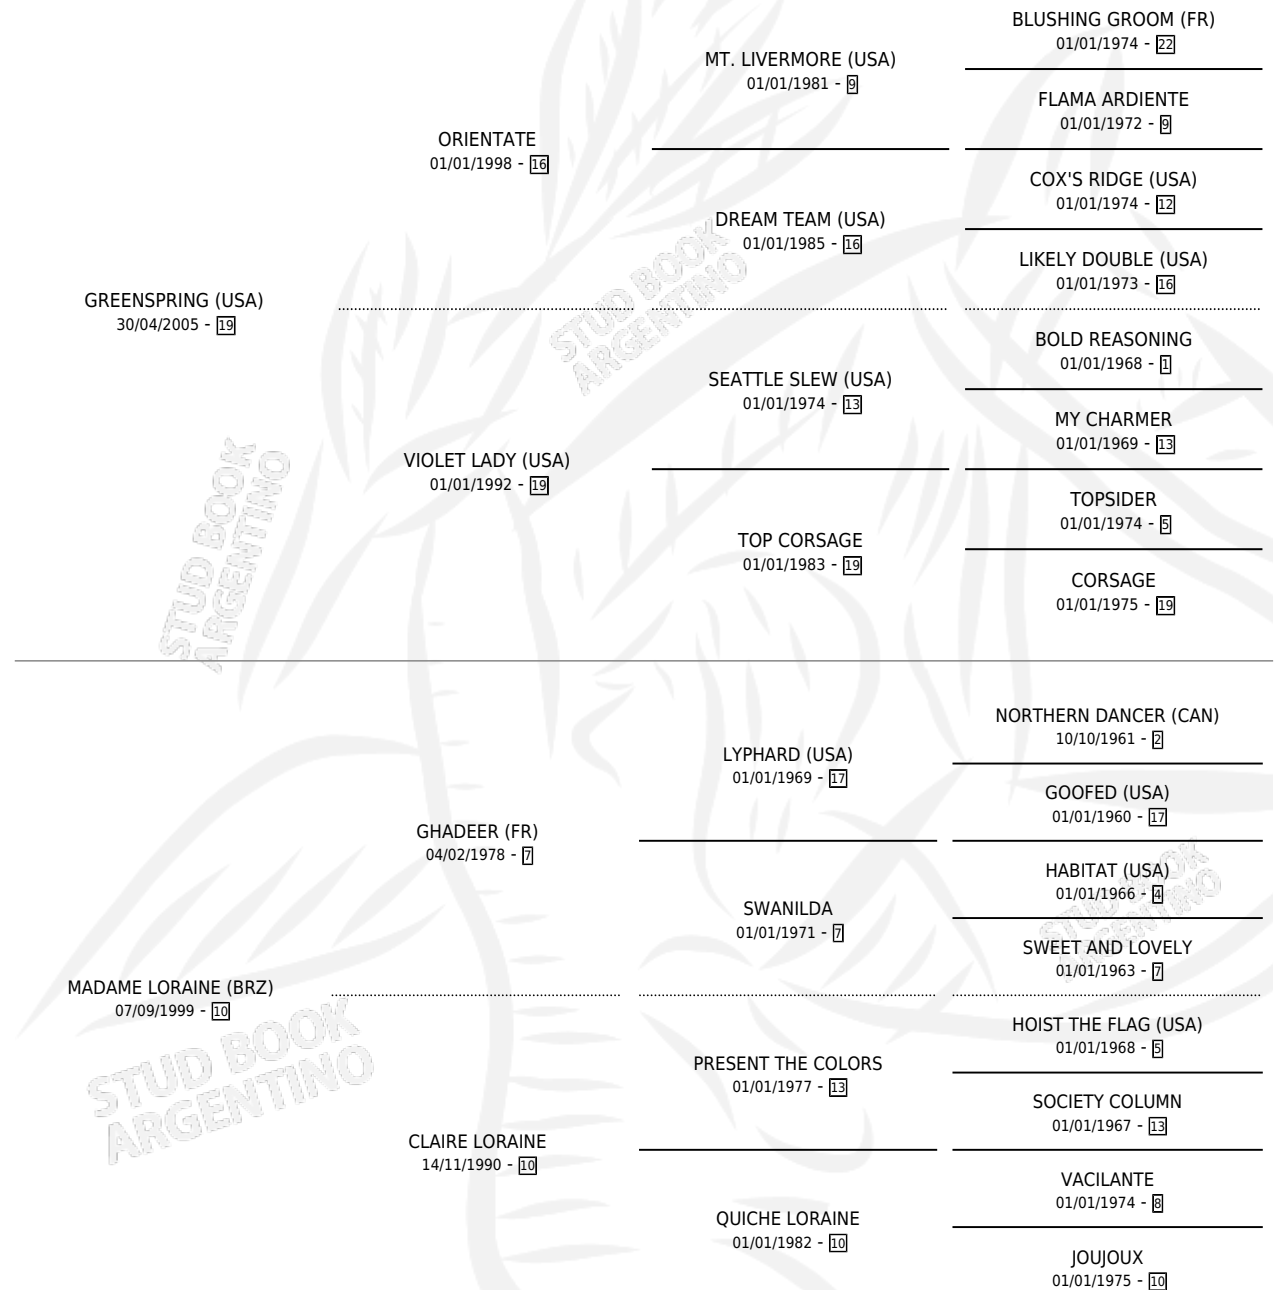

MIDDLESEX

por **GREENSPRING (USA)** y **MADAME LORRAINE (BRZ)** por **GHADEER (FR)**

Argentina · Hembra · Alazan · SP · 11/08/2013
Familia 10-d · Volumen 41

ESTADO

TIPIFICACIÓN SANGUÍNEA	X
TIPIFICACIÓN POR ADN	✓
PASAPORTE	✓
IDENTIFICACIÓN POR MICROCHIP	✓
REPRODUCTOR	X

Lugar de nacimiento: Vikeda

Criador: Glades Armando Claudio

PEDIGREE

CAMPAÑA

Solo carreras oficiales de Argentina

POR EDAD

EDAD	CC	1°	2°	3°	4°	5°	NP	CLC	CLG	CLCG1	CLGG1	IMPORTE	GANANCIA / CC
2 AÑOS	2	0	0	0	1	0	1	0	0	0	0	\$12,500	\$6,250
3 AÑOS	4	0	0	0	2	0	2	0	0	0	0	\$28,400	\$7,100
TOTALES	6	0	0	0	3	0	3	0	0	0	0	\$40,900	\$6,817
%		0.0%	0.0%	0.0%	50.0%	0.0%	50.0%	0.0%	0.0%	0.0%	0.0%		