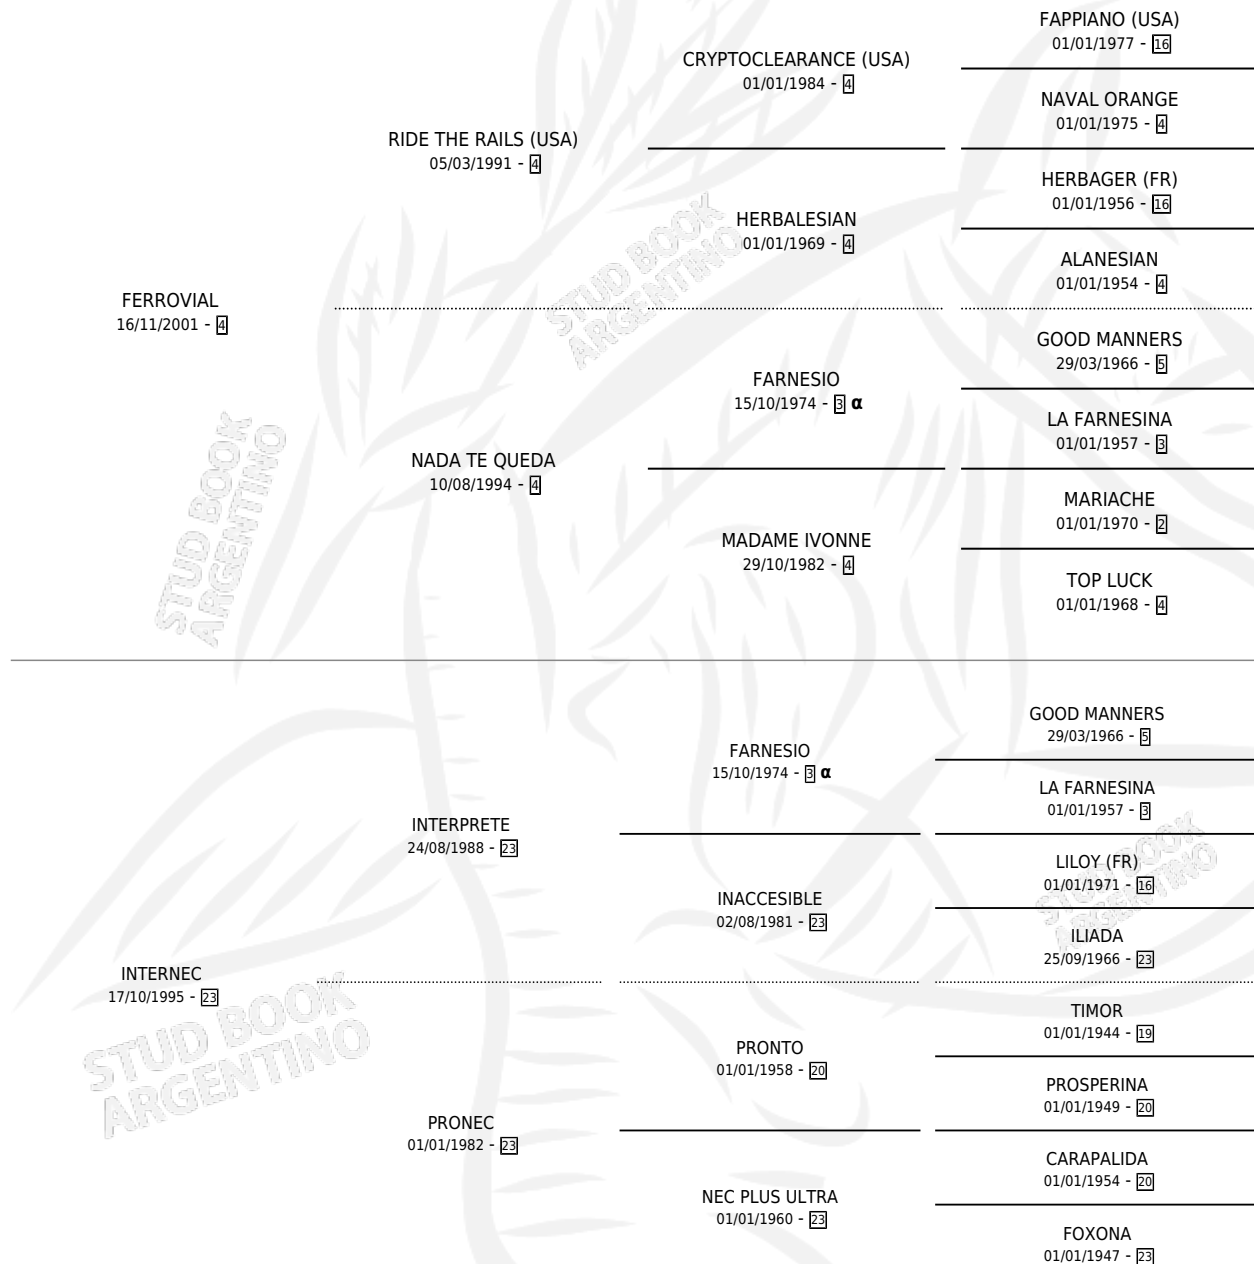

MADAME CHANCE

por FERROVIAL y INTERNEC por INTERPRETE

Argentina · Hembra · Zaino · SP · 10/08/2013
Familia 23-a · Volumen 41

ESTADO

TIPIFICACIÓN SANGUÍNEA	X
TIPIFICACIÓN POR ADN	✓
PASAPORTE	✓
IDENTIFICACIÓN POR MICROCHIP	✓
REPRODUCTOR	X

Lugar de nacimiento: La Bernardina

Criador: La Bernardina

PEDIGREE

INBREEDING : α

MADAME CHANCE

Datos oficiales del Stud Book Argentino

Documento generado el 12/05/2026

studbook.org.ar