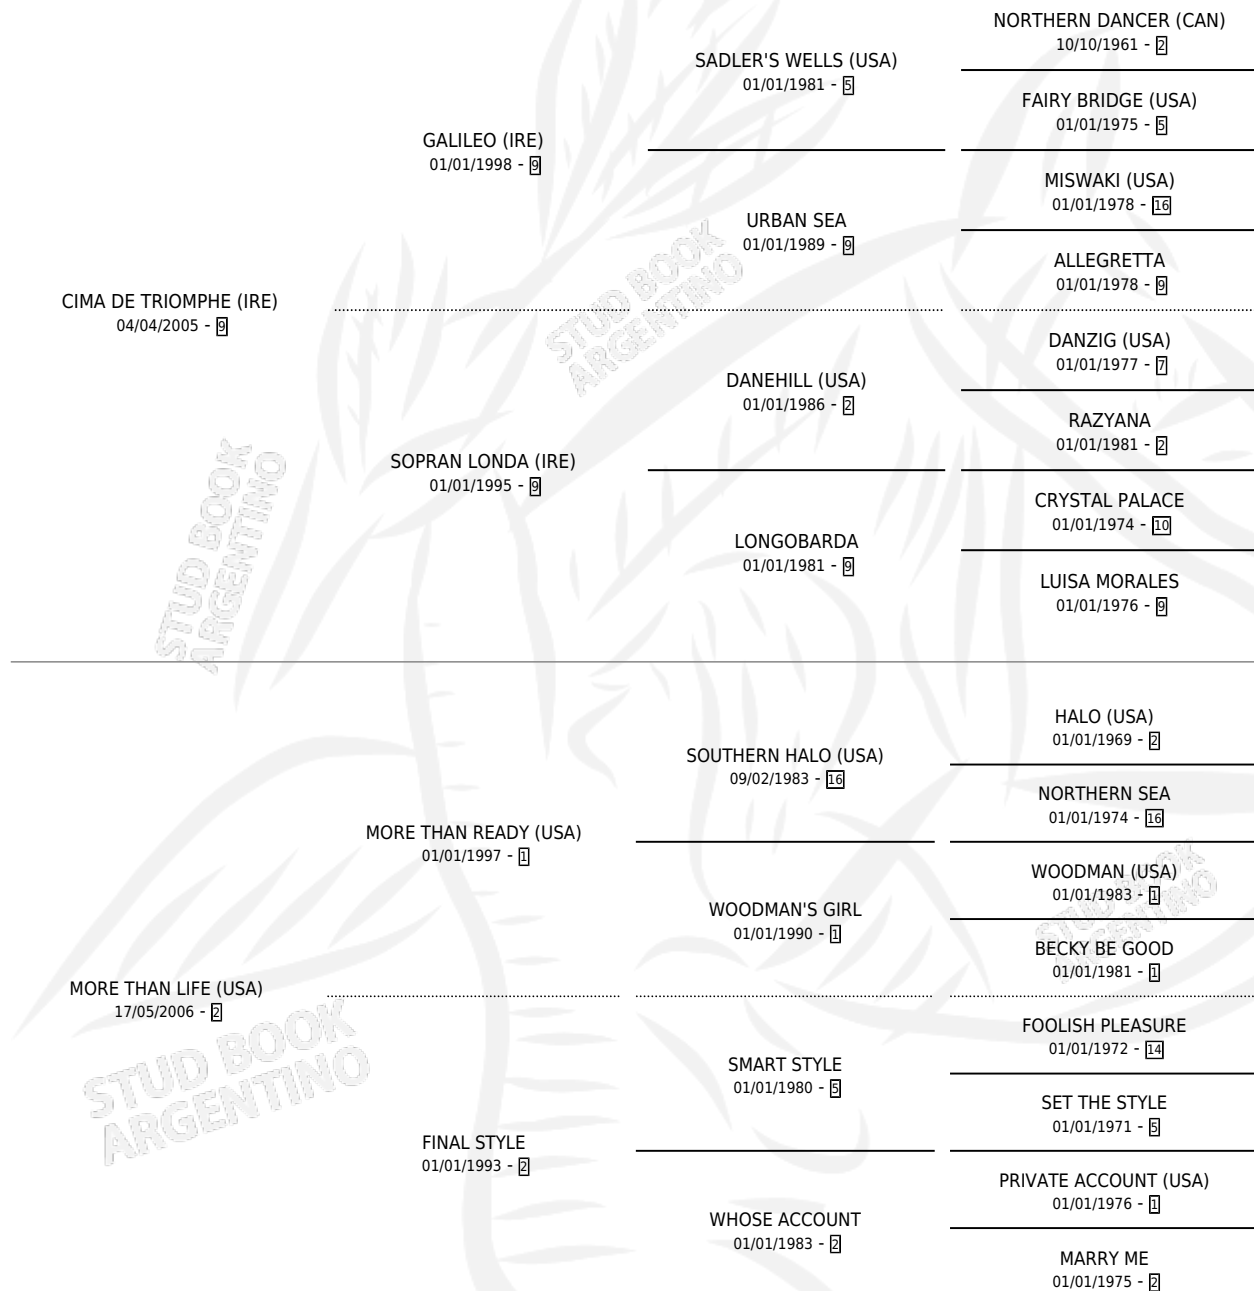

MORO SUELTO

por CIMA DE TRIOMPHE (IRE) y MORE THAN LIFE (USA)
por MORE THAN READY (USA)

Argentina · Macho · Zaino · SP · 11/09/2013
Familia 2-s · Volumen 41

ESTADO

TIPIFICACIÓN SANGUÍNEA	X
TIPIFICACIÓN POR ADN	✓
PASAPORTE	✓
IDENTIFICACIÓN POR MICROCHIP	✓
REPRODUCTOR	X

Lugar de nacimiento: Oiko Marcelay
Criador: Oiko Marcelay

PEDIGREE