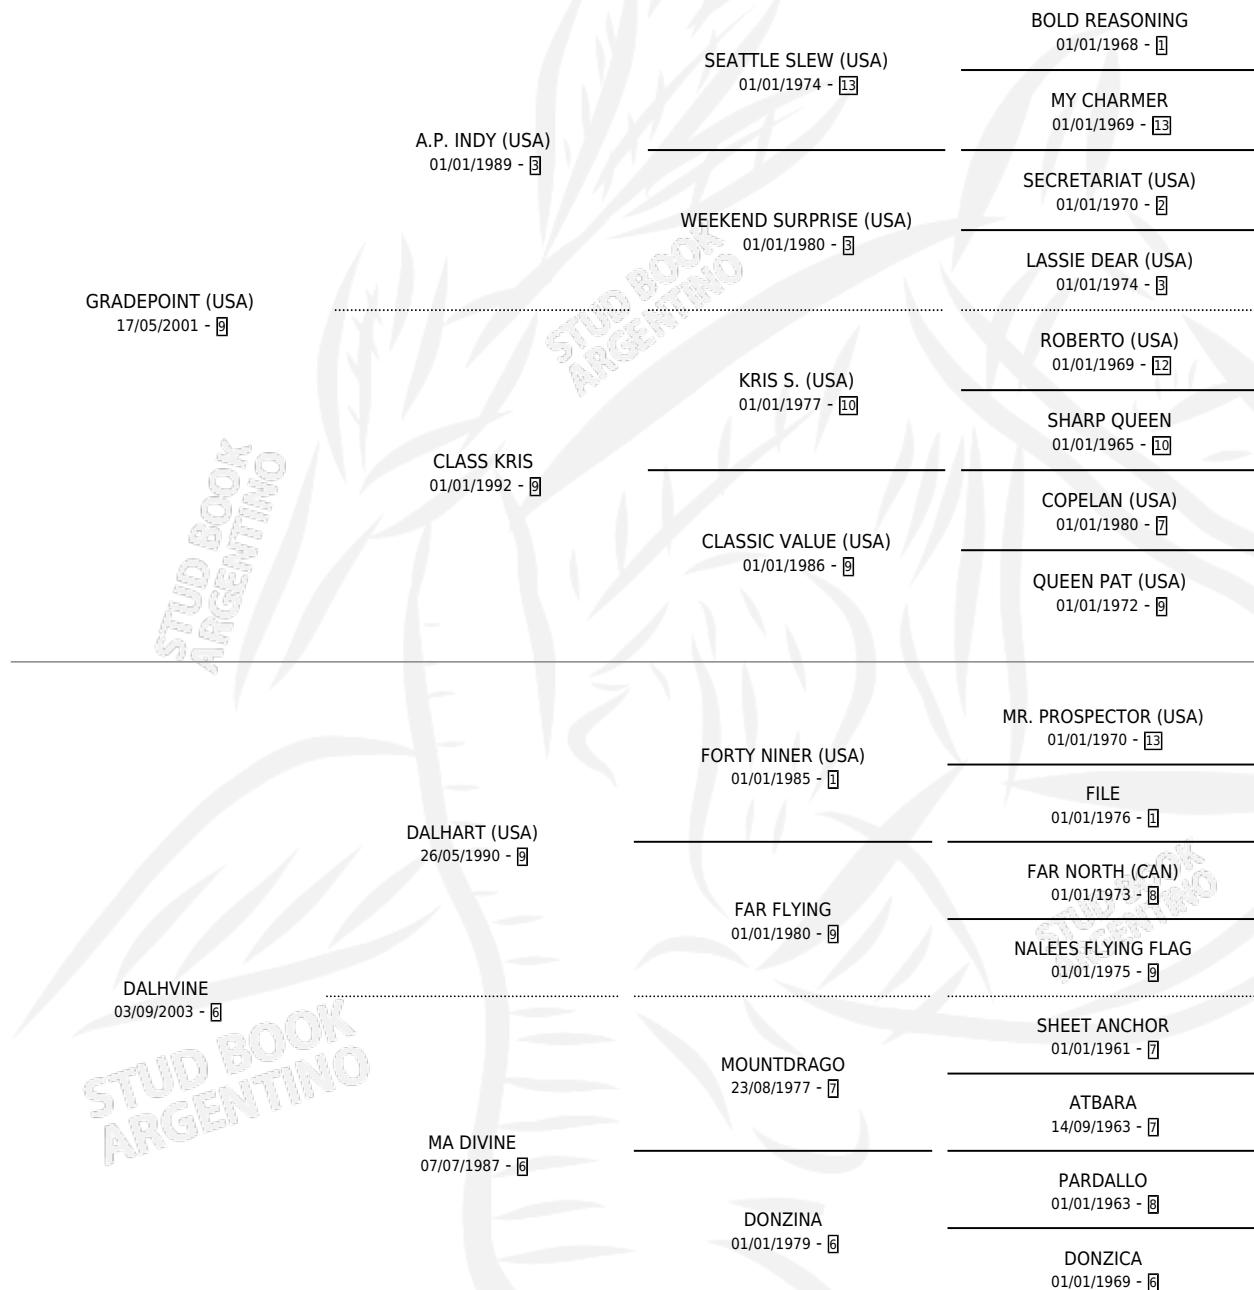

VINE APURADA

por GRADEPOINT (USA) y DALHVINE por DALHART (USA)

Argentina · Hembra · Zaino · SP · 17/07/2013
Familia 6-a · Volumen 41

ESTADO

TIPIFICACIÓN SANGUÍNEA	X
TIPIFICACIÓN POR ADN	✓
PASAPORTE	✓
IDENTIFICACIÓN POR MICROCHIP	✓
REPRODUCTOR	X

Lugar de nacimiento: Santa Placida
Criador: Campo Del Cielo

PEDIGREE