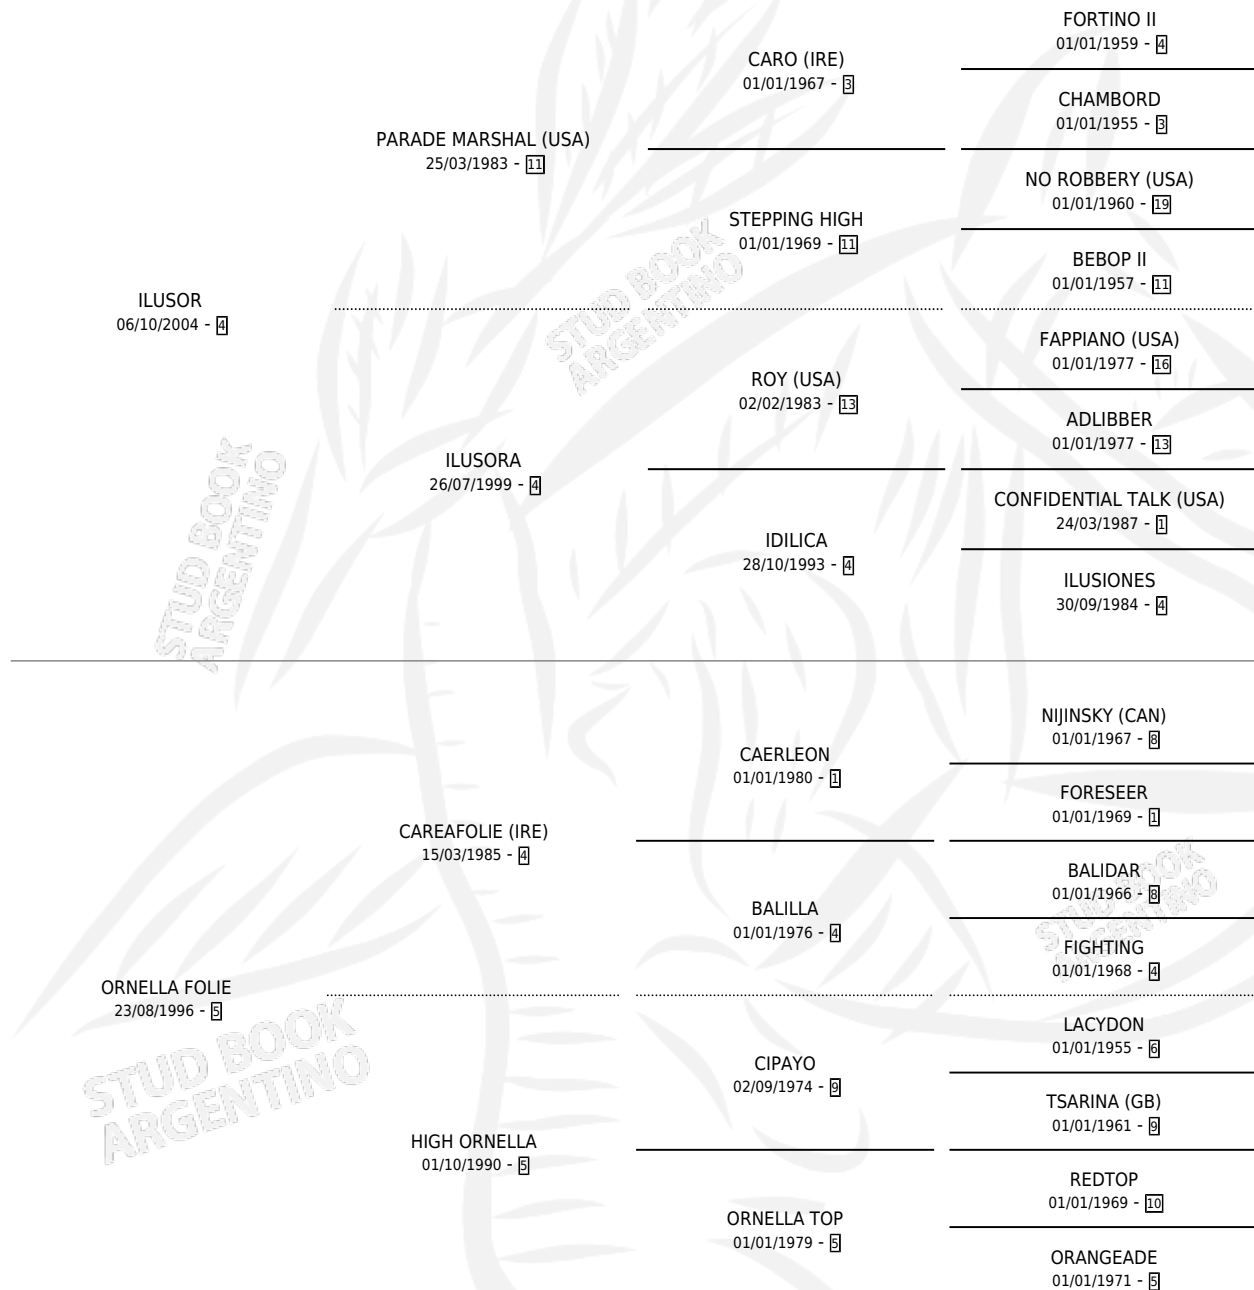

EL NOS ILUSIONA

por ILUSOR y ORNELLA FOLIE por CAREAFOLIE (IRE)

Argentina · Macho · Zaino · SP · 27/08/2013
Familia 5-h · Volumen 41

ESTADO

TIPIFICACIÓN SANGUÍNEA	X
TIPIFICACIÓN POR ADN	✓
PASAPORTE	✓
IDENTIFICACIÓN POR MICROCHIP	✓
REPRODUCTOR	X

Lugar de nacimiento: Santa Placida
Criador: Campo Del Cielo

PEDIGREE

CAMPAÑA

Solo carreras oficiales de Argentina

POR EDAD

EDAD	CC	1°	2°	3°	4°	5°	NP	CLC	CLG	CLCG1	CLGG1	IMPORTE	GANANCIA / CC
2 AÑOS	1	0	0	0	0	0	1	0	0	0	0	\$0	\$0
3 AÑOS	6	0	0	0	0	0	6	0	0	0	0	\$0	\$0
4 AÑOS	7	0	0	0	1	0	6	0	0	0	0	\$6,300	\$900
5 AÑOS	4	0	0	0	0	0	4	0	0	0	0	\$0	\$0
TOTALES	18	0	0	0	1	0	17	0	0	0	0	\$6,300	\$350
%		0.0%	0.0%	0.0%	5.6%	0.0%	94.4%	0.0%	0.0%	0.0%	0.0%		