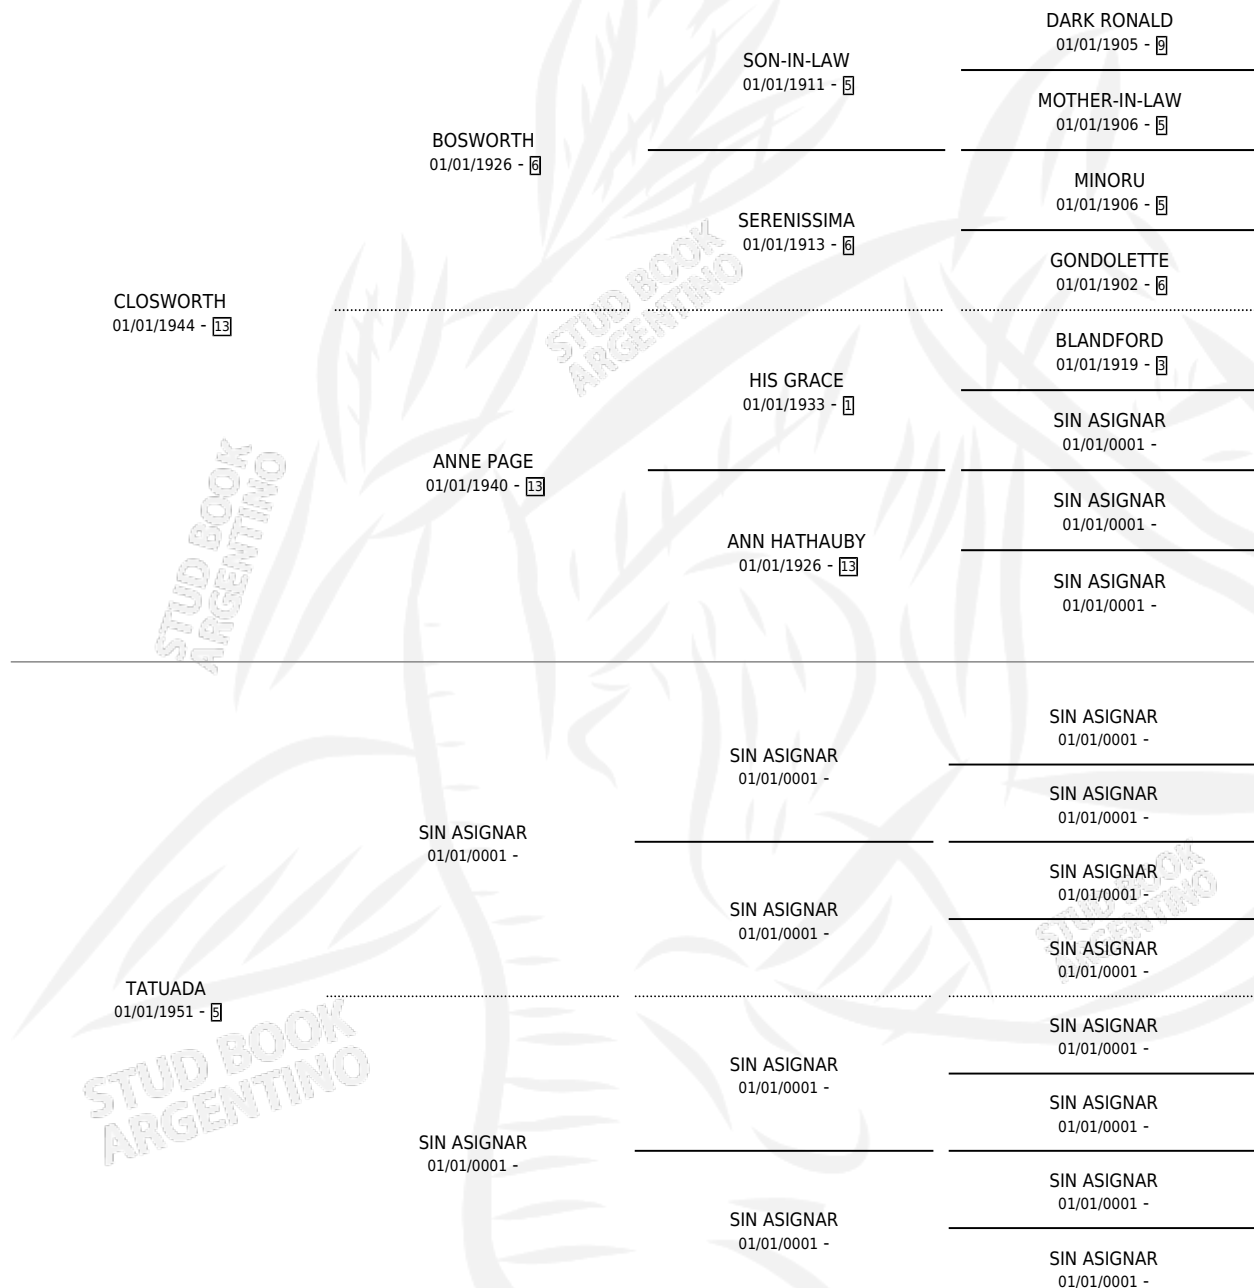

TASTARA

por CLOSWORTH y TATUADA por SIN ASIGNAR

Argentina · Hembra · Alazan Tostado · SP · 15/09/1959
Familia 5-c · Volumen 23

ESTADO

TIPIFICACIÓN SANGUÍNEA	X
TIPIFICACIÓN POR ADN	X
PASAPORTE	X
IDENTIFICACIÓN POR MICROCHIP	X
REPRODUCTOR	✓

Lugar de nacimiento: Campo particular

Criador: Sin dato

~

HIJOS

	MACHOS	HEMBRAS
6 NACIERON	4	2
1 CORRIERON	1	0
1 GANARON	1	0
0 GANADORES CL	0 GANADORES GR	0 GANADORES G1

PEDIGREE