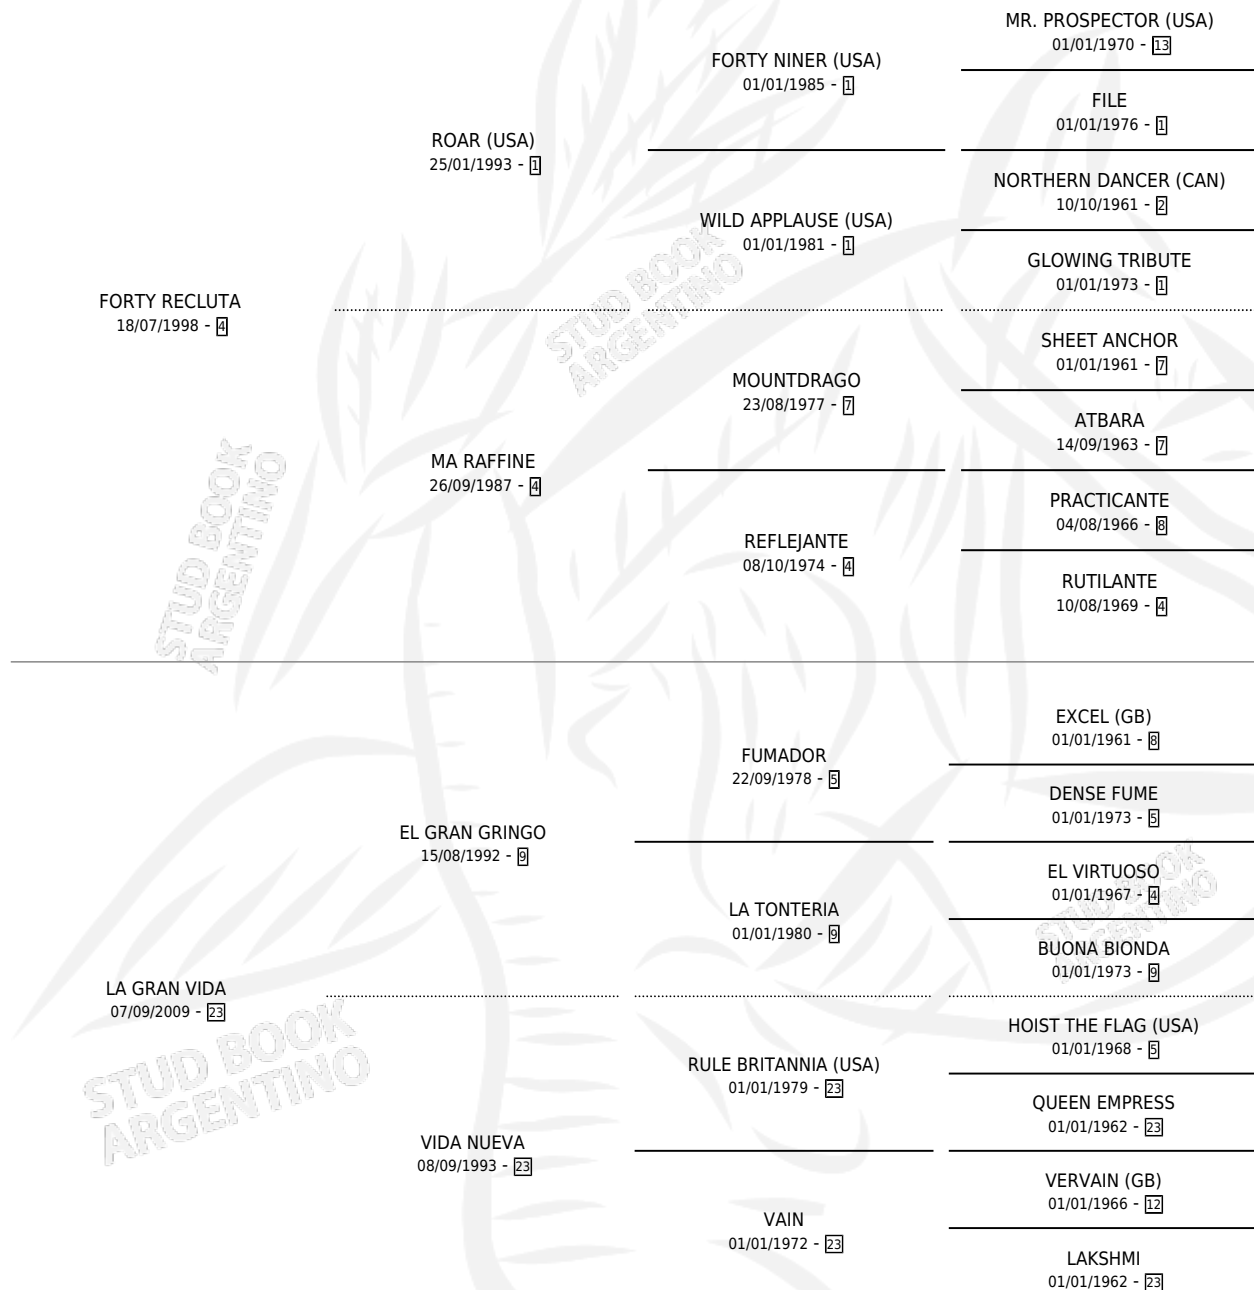

LA GRAN FORTY

por FORTY RECLUTA y LA GRAN VIDA por EL GRAN GRINGO

Argentina · Hembra · Zaino · SP · 04/08/2013
Familia 23-a · Volumen 41

ESTADO

TIPIFICACIÓN SANGUÍNEA	X
TIPIFICACIÓN POR ADN	✓
PASAPORTE	✓
IDENTIFICACIÓN POR MICROCHIP	✓
REPRODUCTOR	X

Lugar de nacimiento: Don Remigio
Criador: Don Remigio

PEDIGREE

LA GRAN FORTY

Datos oficiales del Stud Book Argentino

Documento generado el 12/06/2026

studbook.org.ar