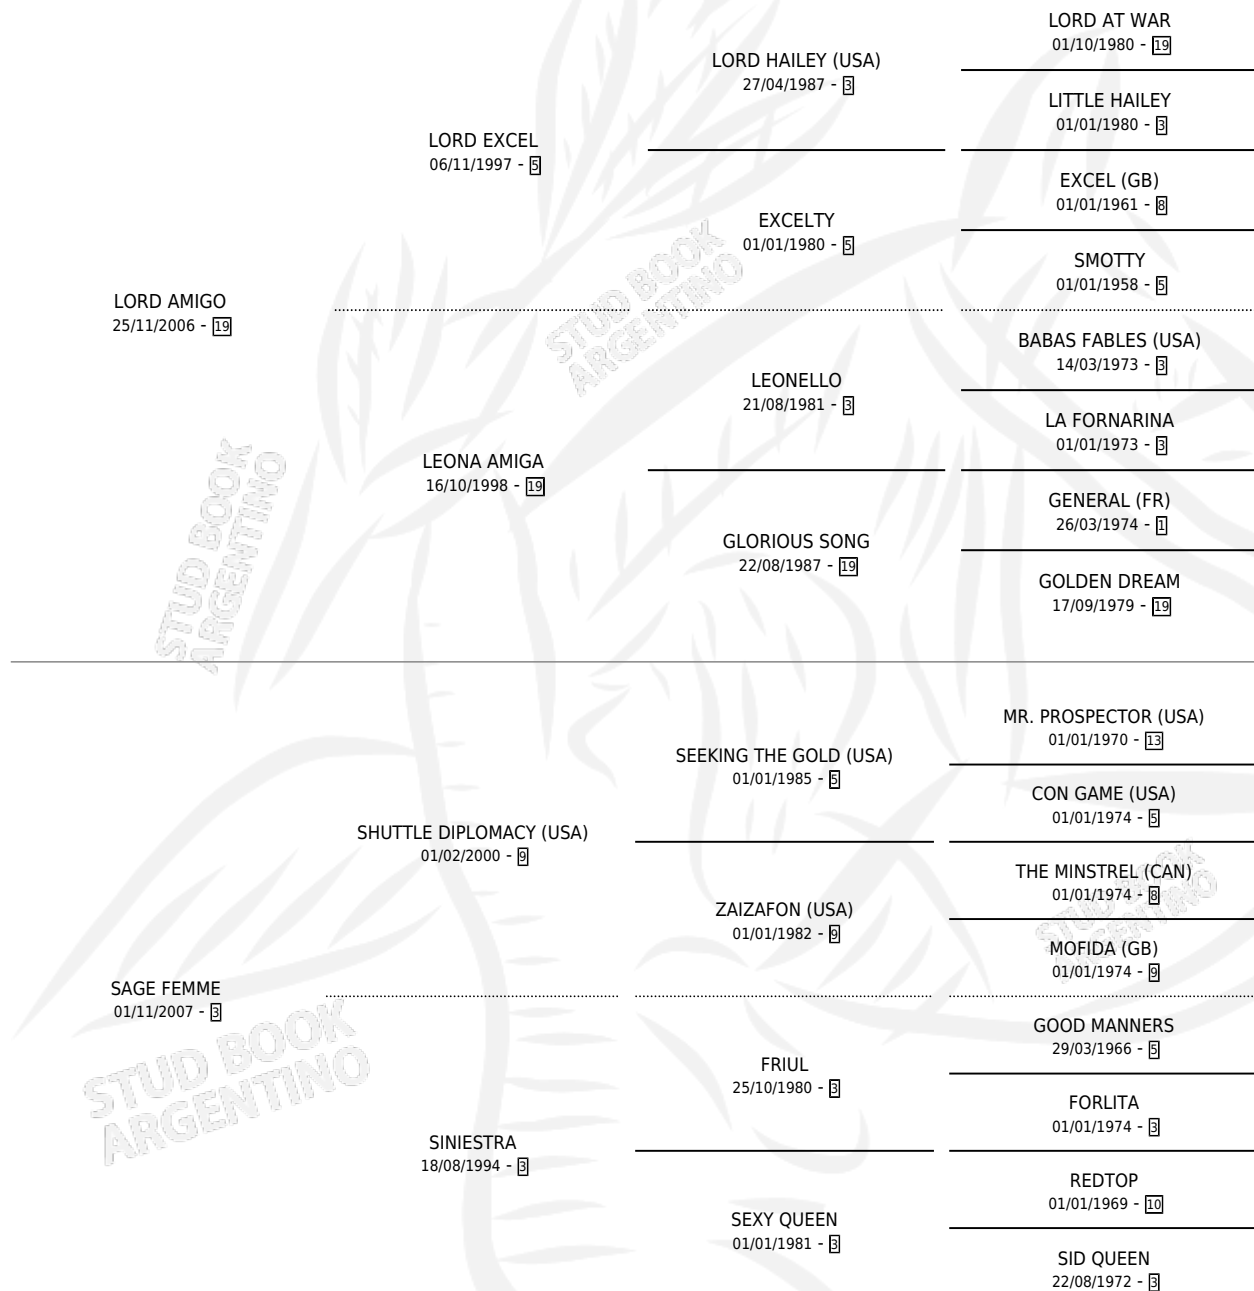

NIÑO LORD

por LORD AMIGO y SAGE FEMME por SHUTTLE
DIPLOMACY (USA)

Argentina · Macho · Tordillo · SP · 18/08/2013
Familia 3-d · Volumen 41

ESTADO

TIPIFICACIÓN SANGUÍNEA	X
TIPIFICACIÓN POR ADN	✓
PASAPORTE	X
IDENTIFICACIÓN POR MICROCHIP	✓
REPRODUCTOR	X

Lugar de nacimiento: El Elegido

Criador: Ponzio Martin Maria

PEDIGREE

NIÑO LORD

Datos oficiales del Stud Book Argentino

Documento generado el 14/05/2026

studbook.org.ar