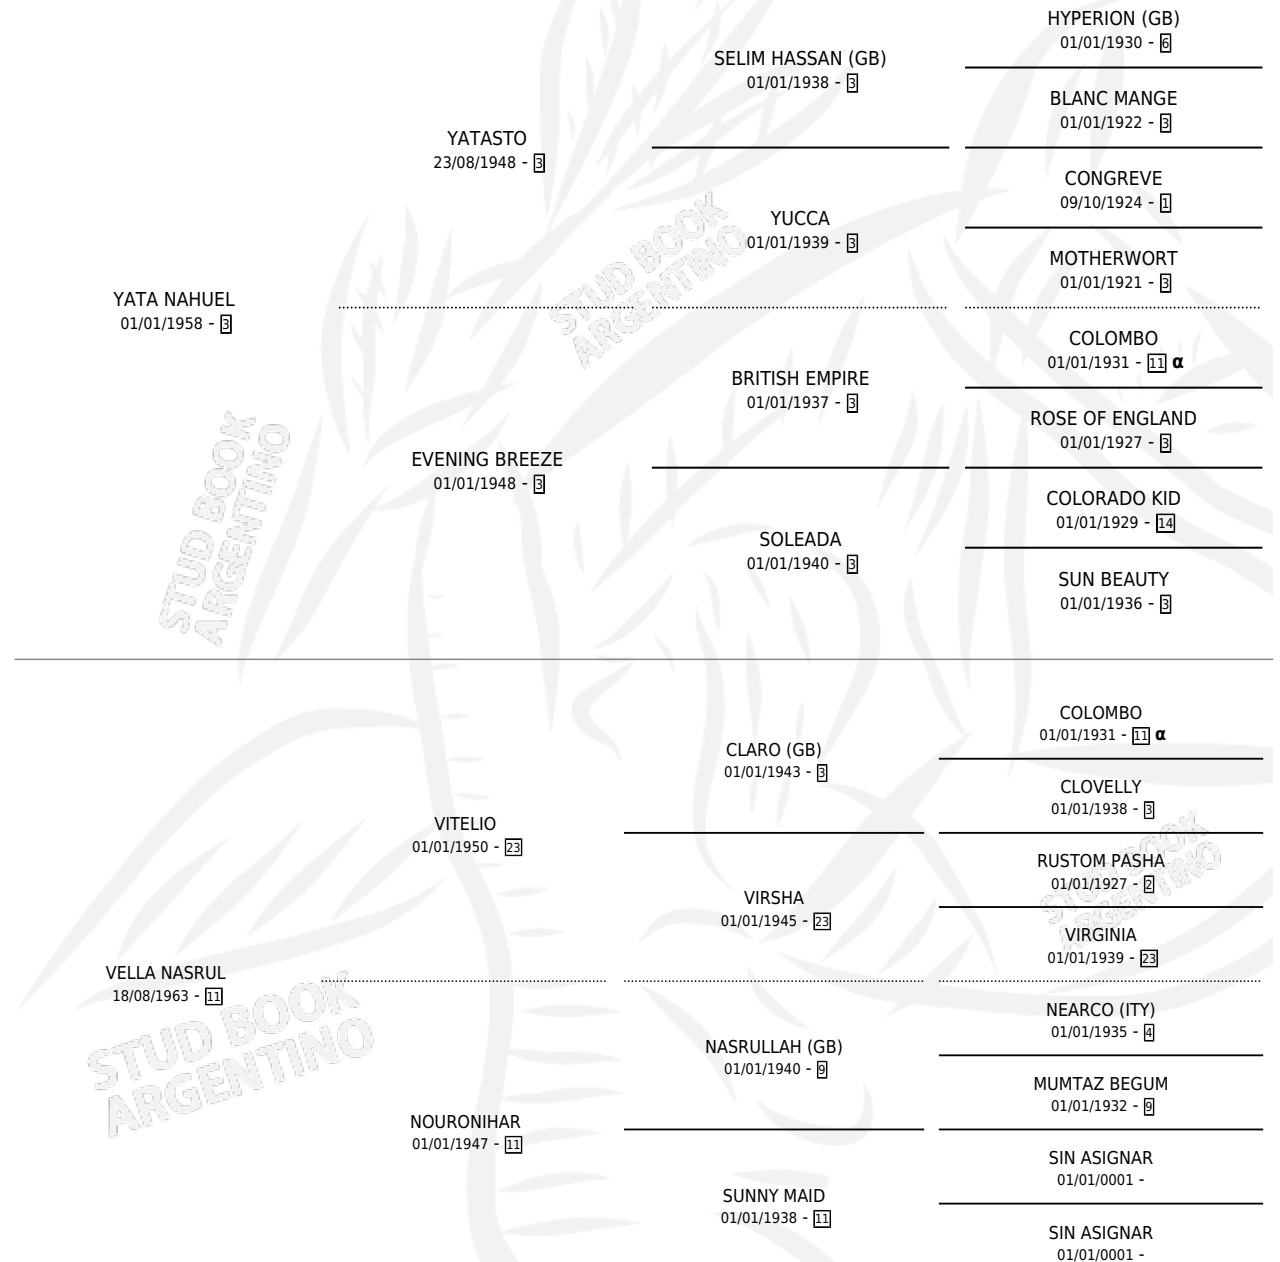

CON PARNATE

por YATA NAHUEL y VELLA NASRUL por VITELIO

Argentina · Macho · Zaino Colorado · SP · 29/09/1976
Familia 11-f · Volumen 29

ESTADO

TIPIFICACIÓN SANGUÍNEA	X
TIPIFICACIÓN POR ADN	X
PASAPORTE	X
IDENTIFICACIÓN POR MICROCHIP	X
REPRODUCTOR	X

Lugar de nacimiento: Campo particular

Criador: Sin dato

PEDIGREE

INBREEDING : α

CAMPAÑA

Solo carreras oficiales de Argentina

POR EDAD

EDAD	CC	1°	2°	3°	4°	5°	NP	CLC	CLG	CLCG1	CLGG1	IMPORTE	GANANCIA / CC
2 AÑOS	1	1	0	0	0	0	0	0	0	0	0	\$0	\$0
4 AÑOS	2	2	0	0	0	0	0	0	0	0	0	\$0	\$0
5 AÑOS	1	1	0	0	0	0	0	0	0	0	0	\$0	\$0
TOTALES	4	4	0	0	0	0	0	0	0	0	0	\$0	\$0
%		100%	0.0%	0.0%	0.0%	0.0%	0.0%	0.0%	0.0%	0.0%	0.0%		