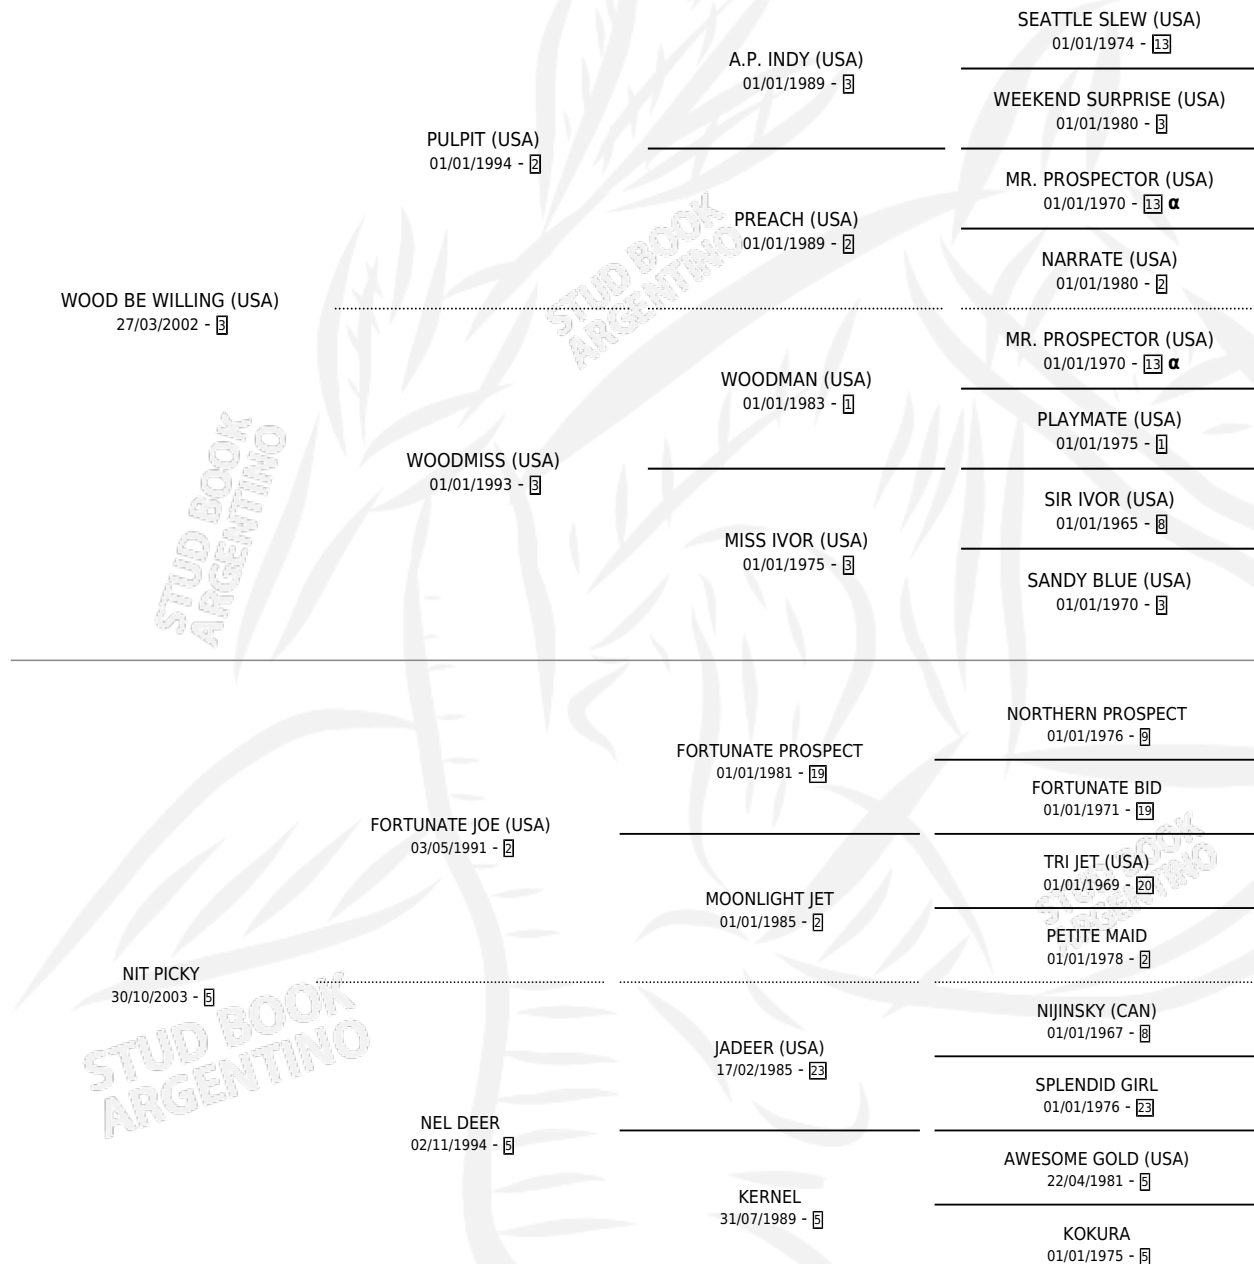

THE SCIENTIST

por **WOOD BE WILLING (USA)** y **NIT PICKY** por **FORTUNATE JOE (USA)**

Argentina · Macho · Alazan · SP · 13/08/2013
Familia 5-g · Volumen 41

ESTADO

TIPIFICACIÓN SANGUÍNEA	X
TIPIFICACIÓN POR ADN	✓
PASAPORTE	✓
IDENTIFICACIÓN POR MICROCHIP	✓
REPRODUCTOR	X

Lugar de nacimiento: Las Camelias

Criador: Luqui Leandro

PEDIGREE

INBREEDING : α

CAMPAÑA

Solo carreras oficiales de Argentina

POR EDAD

EDAD	CC	1°	2°	3°	4°	5°	NP	CLC	CLG	CLCG1	CLGG1	IMPORTE	GANANCIA / CC
3 AÑOS	2	0	0	0	0	1	1	0	0	0	0	\$2,950	\$1,475
4 AÑOS	7	1	3	2	0	0	1	0	0	0	0	\$177,800	\$25,400
5 AÑOS	3	0	1	1	0	0	1	0	0	0	0	\$16,765	\$5,588
TOTALES	12	1	4	3	0	1	3	0	0	0	0	\$197,515	\$16,460
%		8.3%	33.3%	25.0%	0.0%	8.3%	25.0%	0.0%	0.0%	0.0%	0.0%		