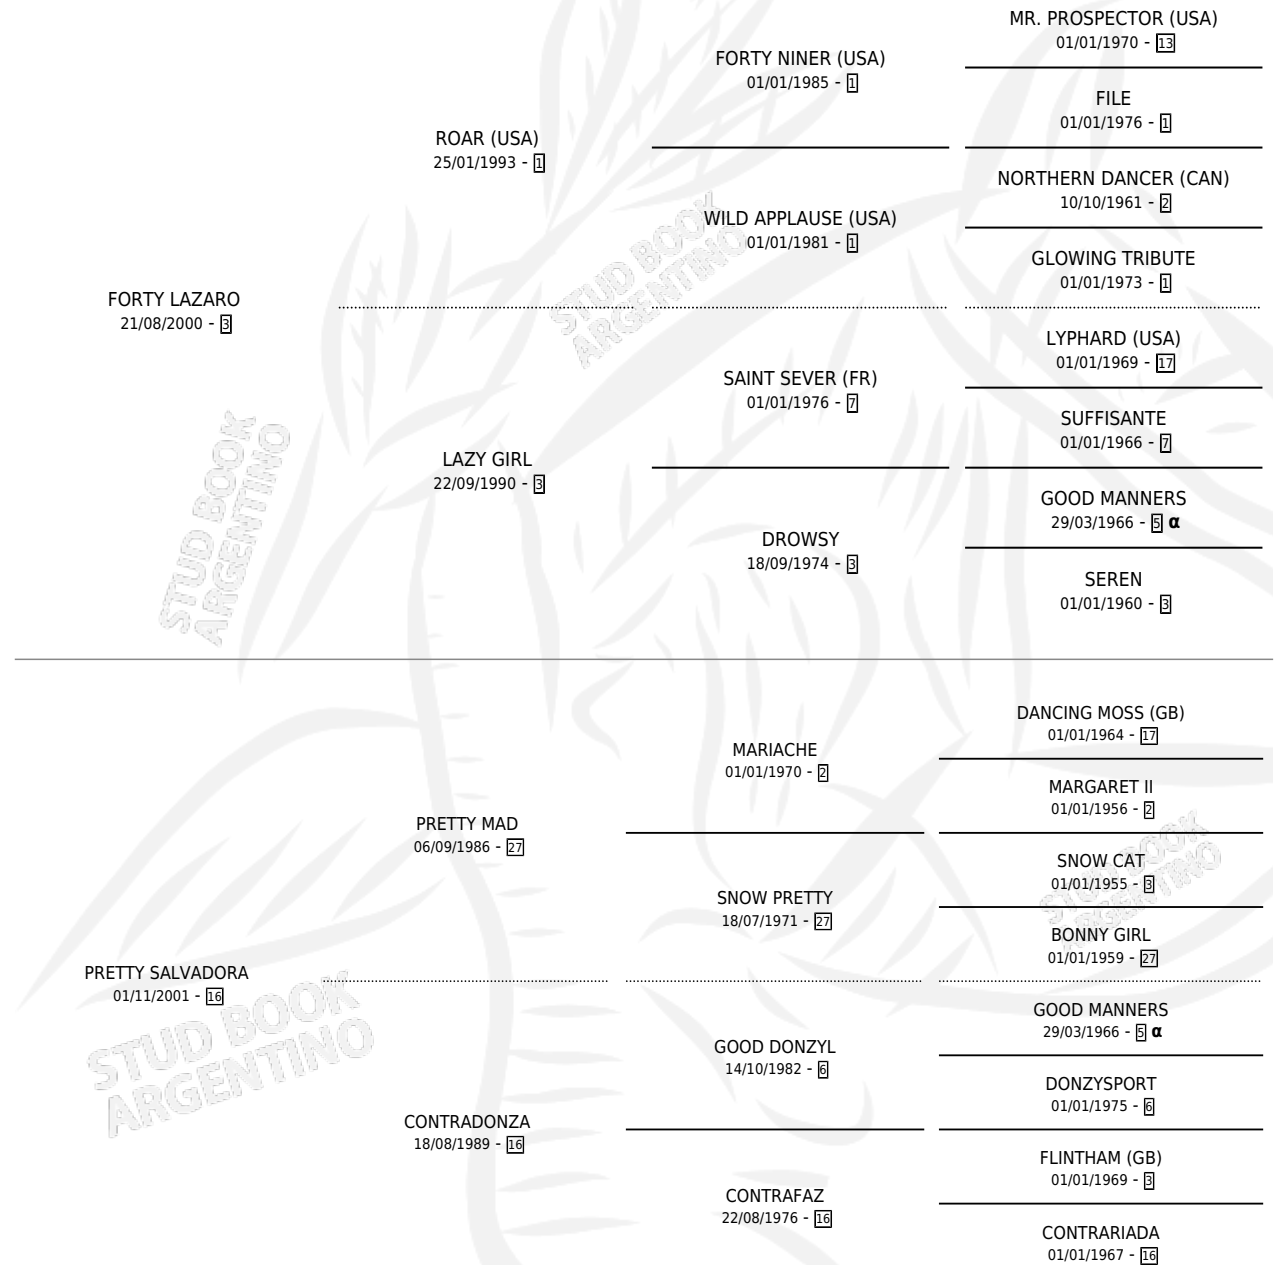

FORTY PRETITERO

por FORTY LAZARO y PRETTY SALVADORA por PRETTY MAD

Argentina · Macho · Zaino · SP · 21/08/2013
Familia 16-e · Volumen 41

ESTADO

TIPIFICACIÓN SANGUÍNEA	X
TIPIFICACIÓN POR ADN	✓
PASAPORTE	✓
IDENTIFICACIÓN POR MICROCHIP	✓
REPRODUCTOR	X

Lugar de nacimiento: Don Jacobo
Criador: Kirchner Maria Elena

PEDIGREE

INBREEDING : α