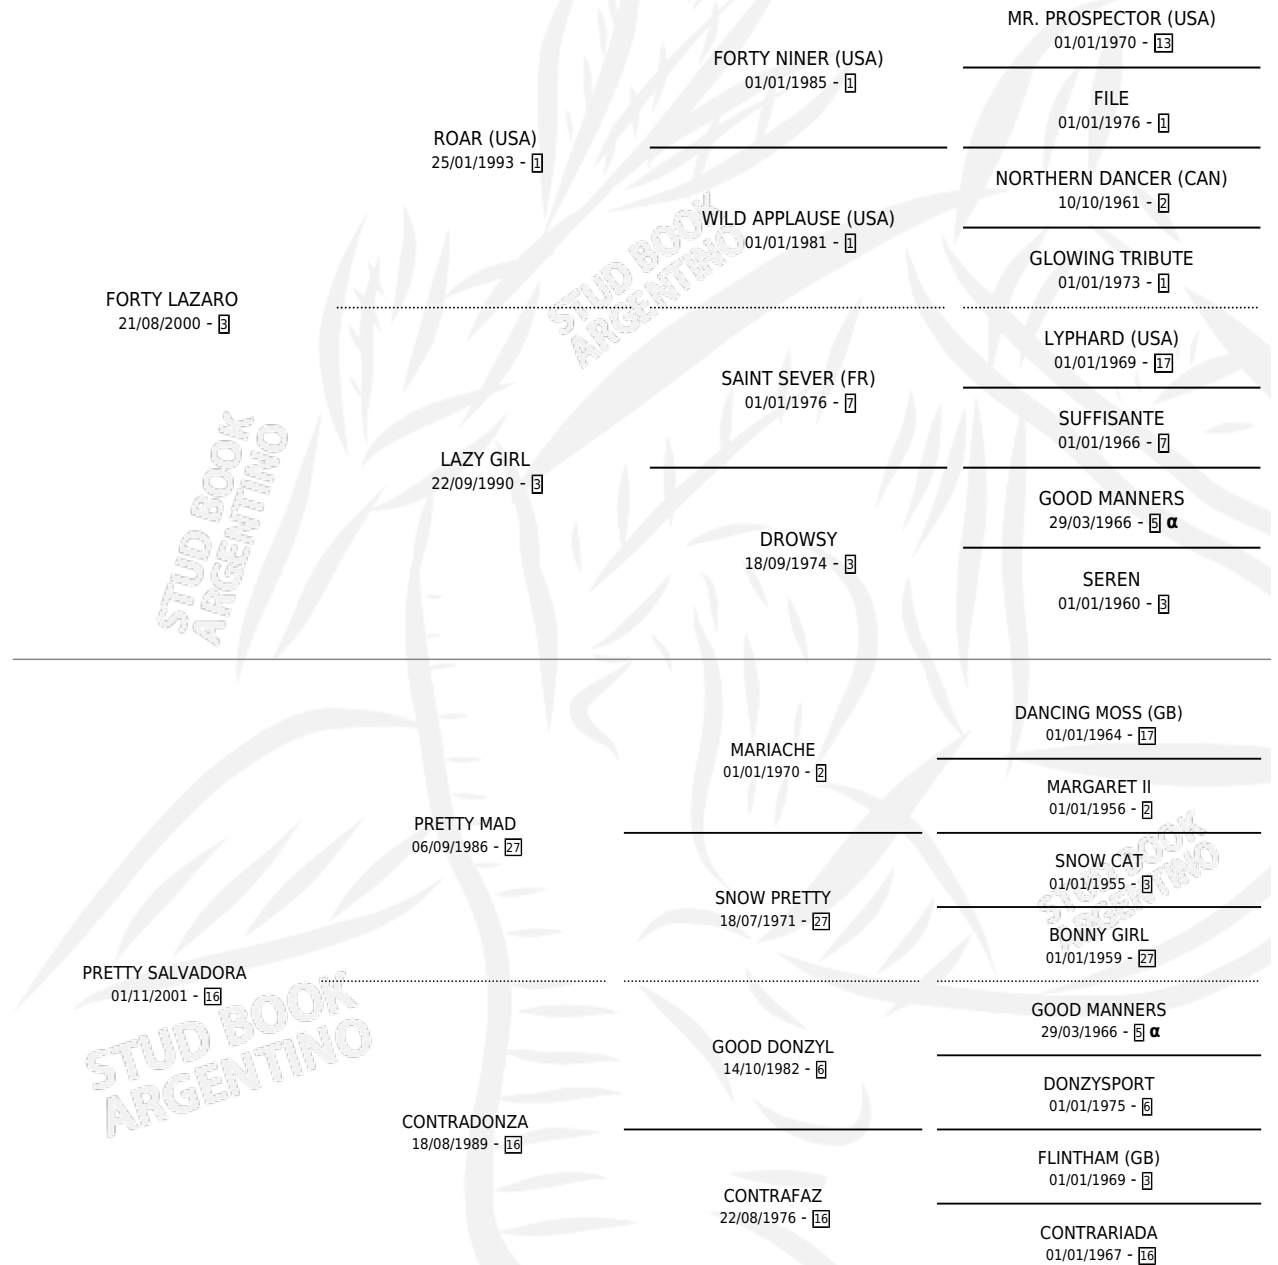

FORTY PRETITERO

por FORTY LAZARO y PRETTY SALVADORA por PRETTY MAD

Argentina · Macho · Zaino · SP · 21/08/2013
Familia 16-e · Volumen 41

ESTADO

TIPIFICACIÓN SANGUÍNEA	X
TIPIFICACIÓN POR ADN	✓
PASAPORTE	✓
IDENTIFICACIÓN POR MICROCHIP	✓
REPRODUCTOR	X

Lugar de nacimiento: Don Jacobo
Criador: Kirchner Maria Elena

PEDIGREE

INBREEDING : α