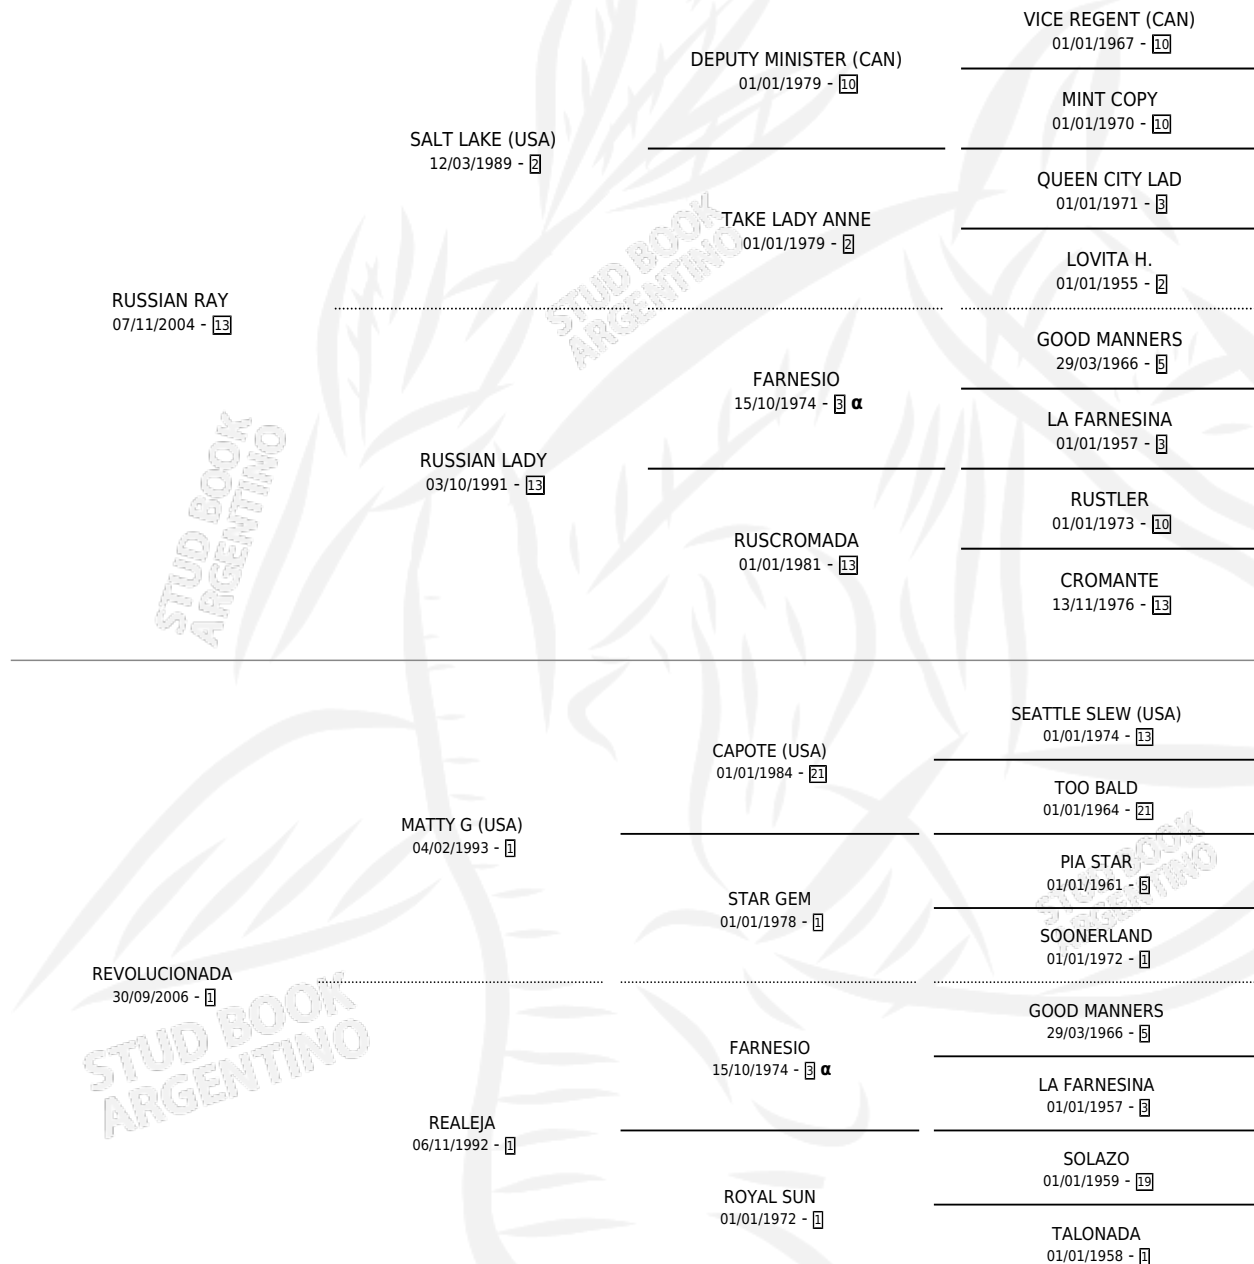

REBELDE RAY

por **RUSSIAN RAY** y **REVOLUCIONADA** por **MATTY G**
(USA)

Argentina · Hembra · Zaino · SP · 25/08/2013
Familia 1-w · Volumen 41

ESTADO

TIPIFICACIÓN SANGUÍNEA	X
TIPIFICACIÓN POR ADN	✓
PASAPORTE	X
IDENTIFICACIÓN POR MICROCHIP	✓
REPRODUCTOR	X

Lugar de nacimiento: Ombu Viejo
Criador: Ombu Viejo

PEDIGREE

INBREEDING : α

REBELDE RAY

Datos oficiales del Stud Book Argentino

Documento generado el 02/05/2026

studbook.org.ar