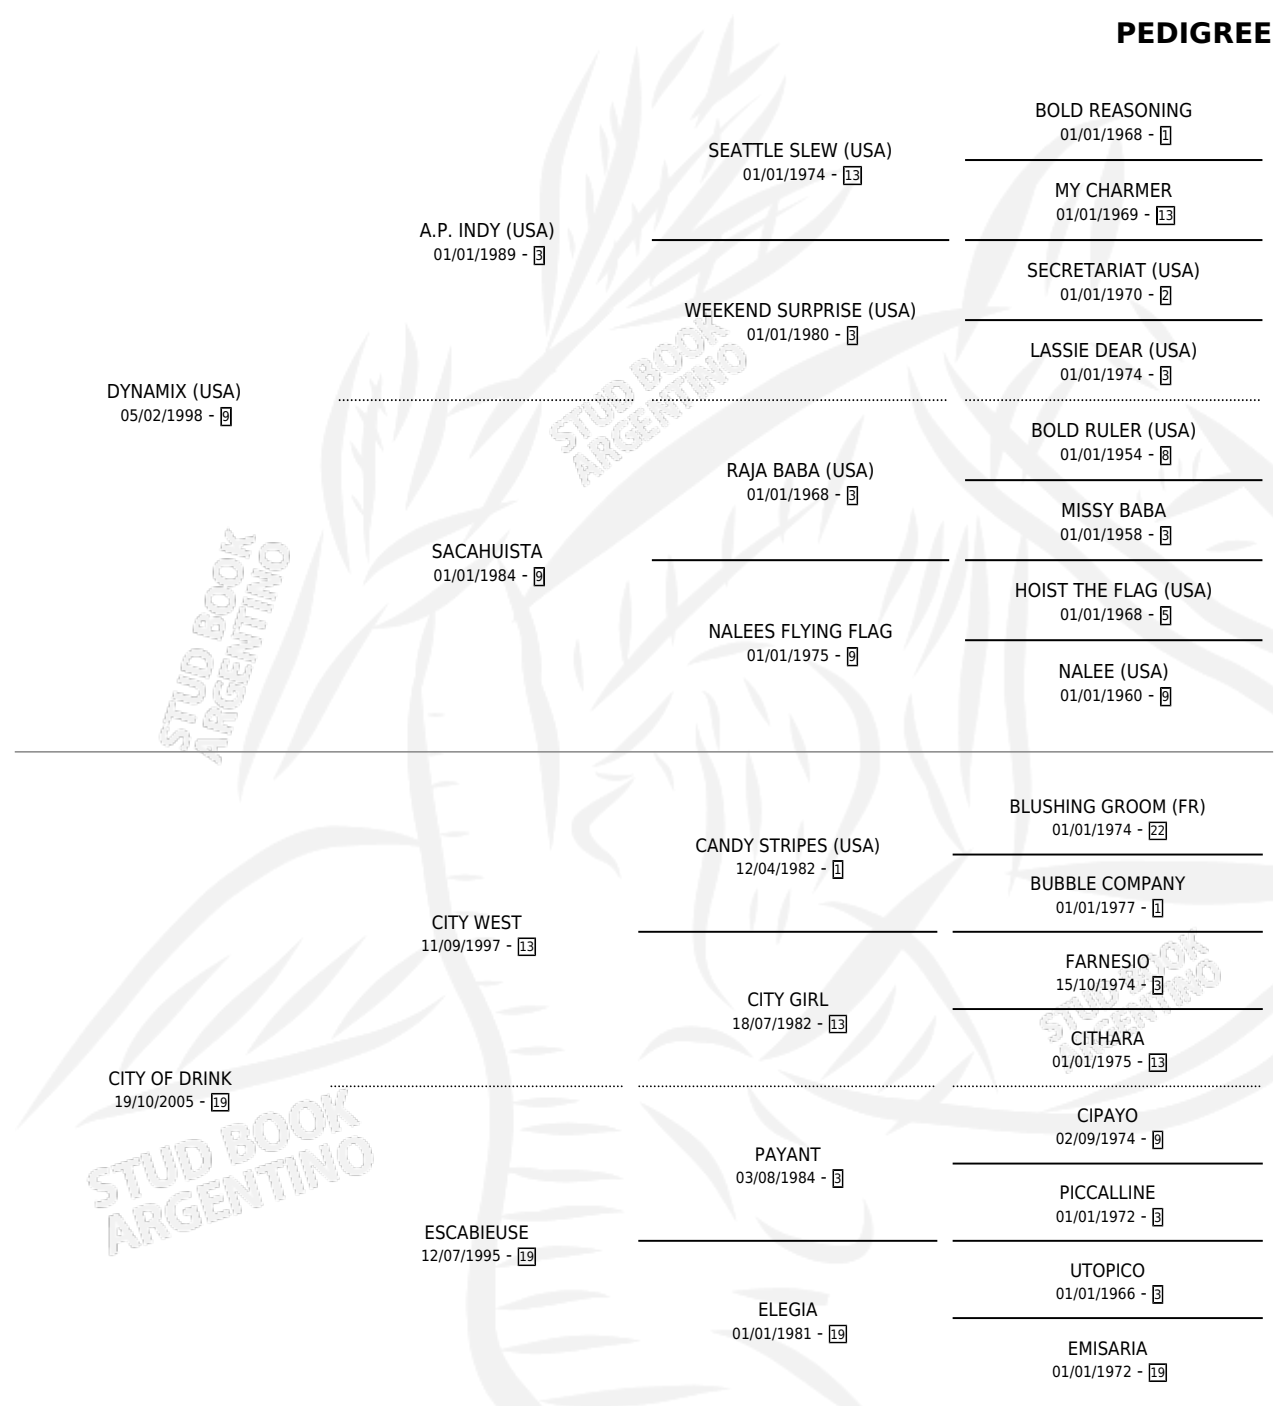

MIXED DRINK

por DYNAMIX (USA) y CITY OF DRINK por CITY WEST

Argentina · Macho · Alazan · SP · 14/08/2013
Familia 19-c · Volumen 41

ESTADO

TIPIFICACIÓN SANGUÍNEA	X
TIPIFICACIÓN POR ADN	X
PASAPORTE	X
IDENTIFICACIÓN POR MICROCHIP	X
REPRODUCTOR	X

Lugar de nacimiento: Melincue

Criador: Melincue

PEDIGREE