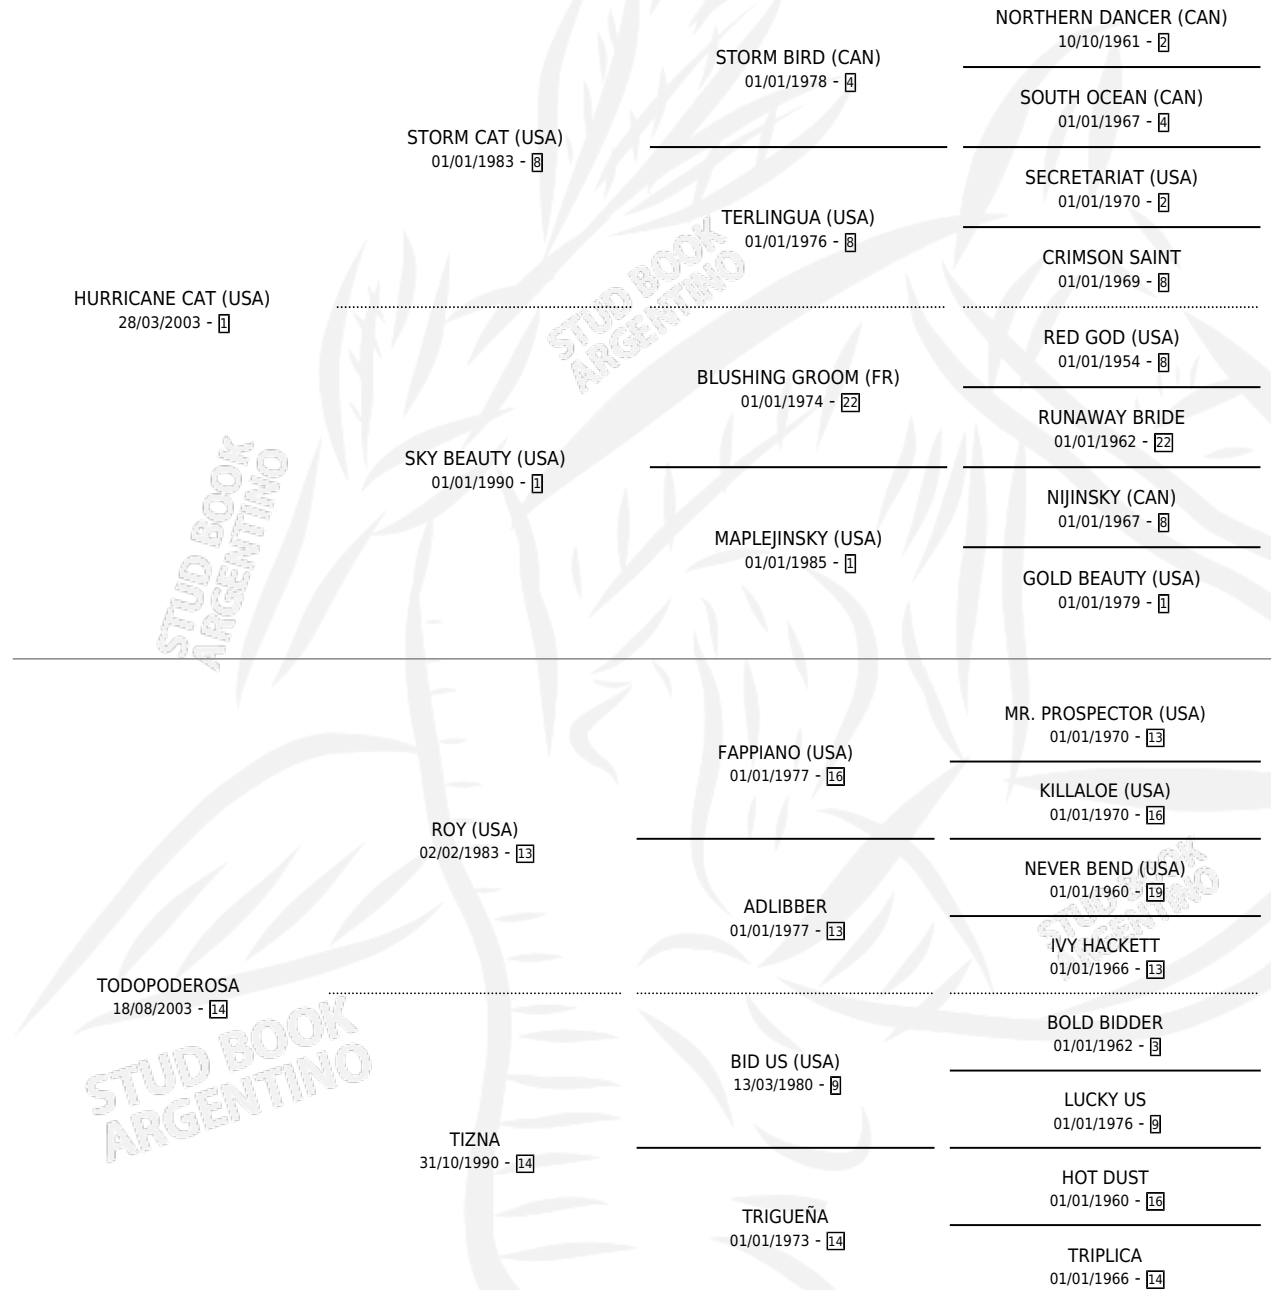

POWERFUL CAT

por **HURRICANE CAT (USA)** y **TODOPODEROSA** por **ROY (USA)**

Argentina · Hembra · Zaino · SP · 17/08/2013
Familia 14-a · Volumen 41

ESTADO

TIPIFICACIÓN SANGUÍNEA	X
TIPIFICACIÓN POR ADN	✓
PASAPORTE	✓
IDENTIFICACIÓN POR MICROCHIP	✓
REPRODUCTOR	✓

Lugar de nacimiento: Melincue
Criador: Melincue

~

HIJOS

	MACHOS	HEMBRAS
3 NACIERON	2	1
3 CORRIERON	2	1

SIN ACTUACIONES

PEDIGREE