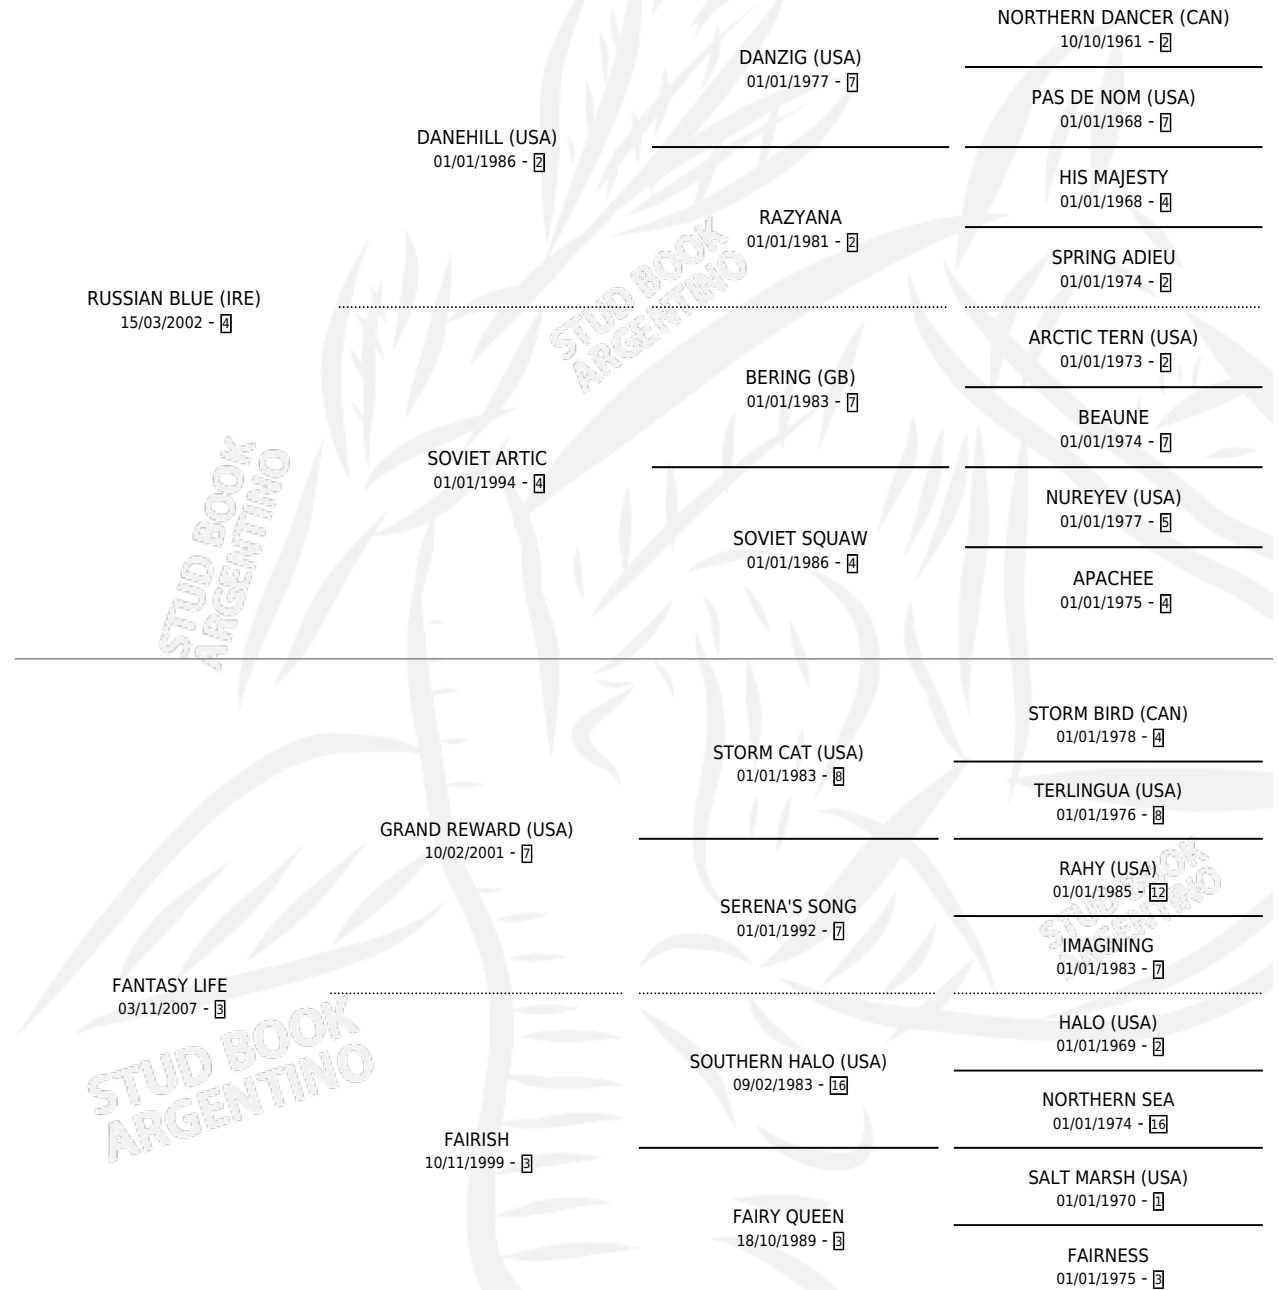

DARK FANTASY

por **RUSSIAN BLUE (IRE)** y **FANTASY LIFE** por **GRAND REWARD (USA)**

Argentina · Macho · Zaino · SP · 12/09/2013
Familia 3-i · Volumen 41

ESTADO

TIPIFICACIÓN SANGUÍNEA	X
TIPIFICACIÓN POR ADN	X
PASAPORTE	X
IDENTIFICACIÓN POR MICROCHIP	X
REPRODUCTOR	X

Lugar de nacimiento: La Quebrada
Criador: Campanher Maria Ester

PEDIGREE

DARK FANTASY

Datos oficiales del Stud Book Argentino

Documento generado el 06/05/2026

studbook.org.ar