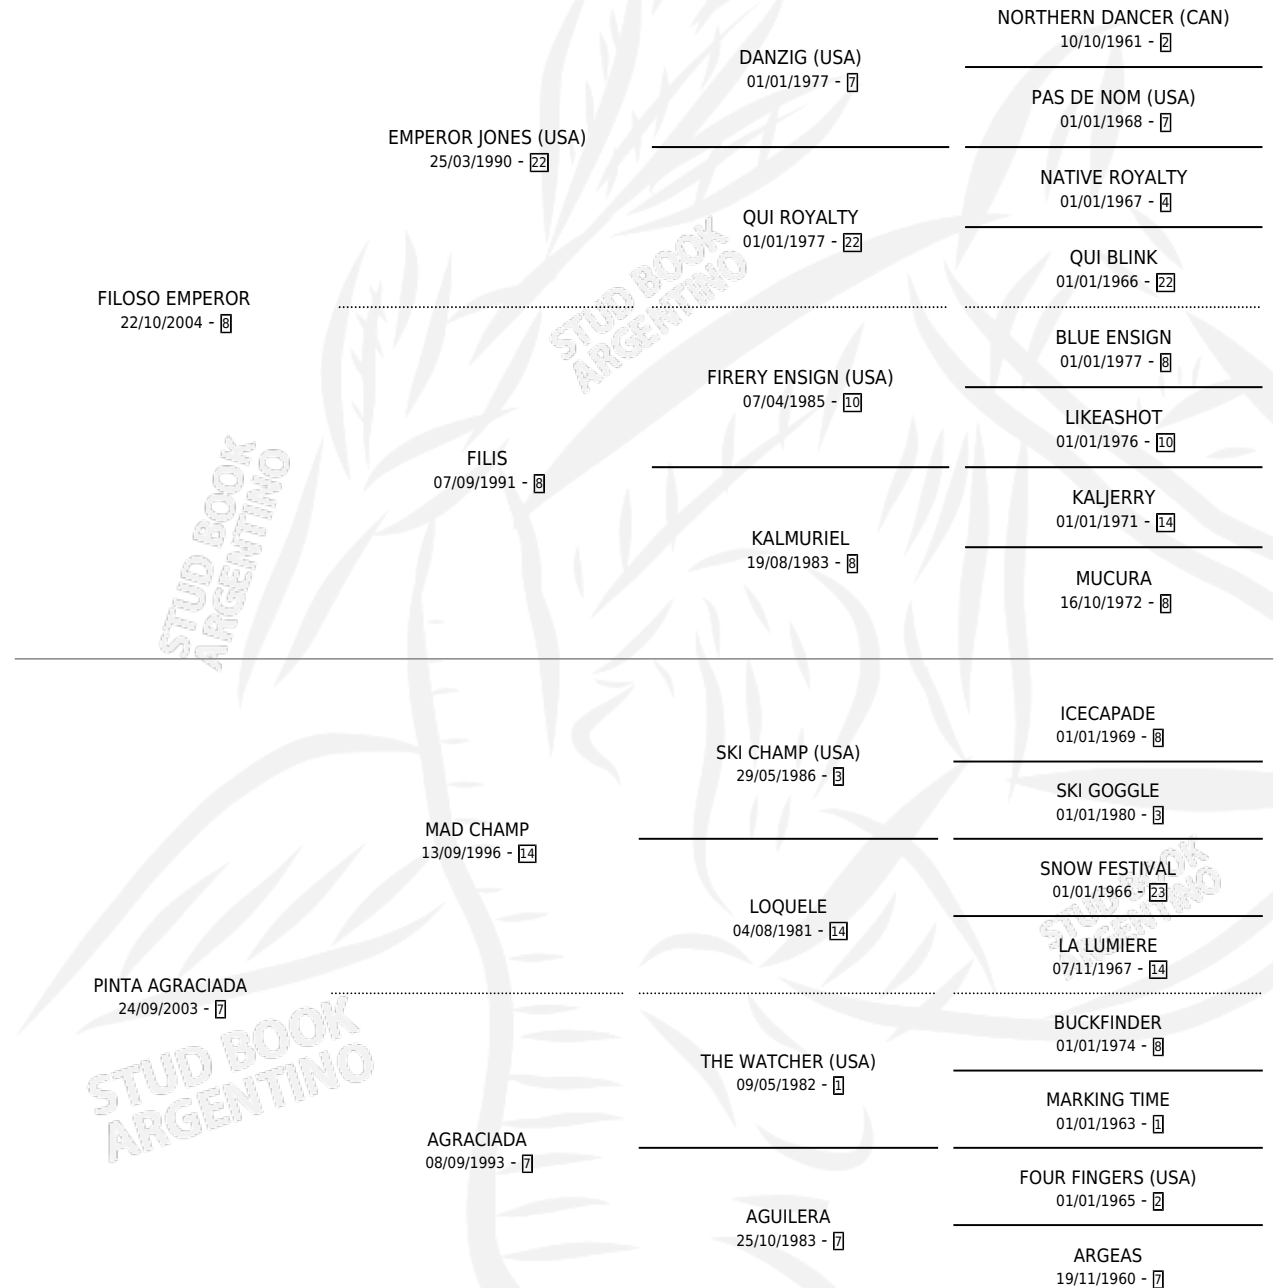

AFILADISIMA

por **FILOSO EMPEROR** y **PINTA AGRACIADA** por **MAD CHAMP**

Argentina · Hembra · Zaino · SP · 10/09/2013
Familia 7-a · Volumen 41

ESTADO

TIPIFICACIÓN SANGUÍNEA	X
TIPIFICACIÓN POR ADN	✓
PASAPORTE	✓
IDENTIFICACIÓN POR MICROCHIP	✓
REPRODUCTOR	✓

Lugar de nacimiento: Los Desagues
Criador: Los Desagues

~

HIJOS

	MACHOS	HEMBRAS
2 NACIERON	1	1
SIN ACTUACIONES		

PEDIGREE