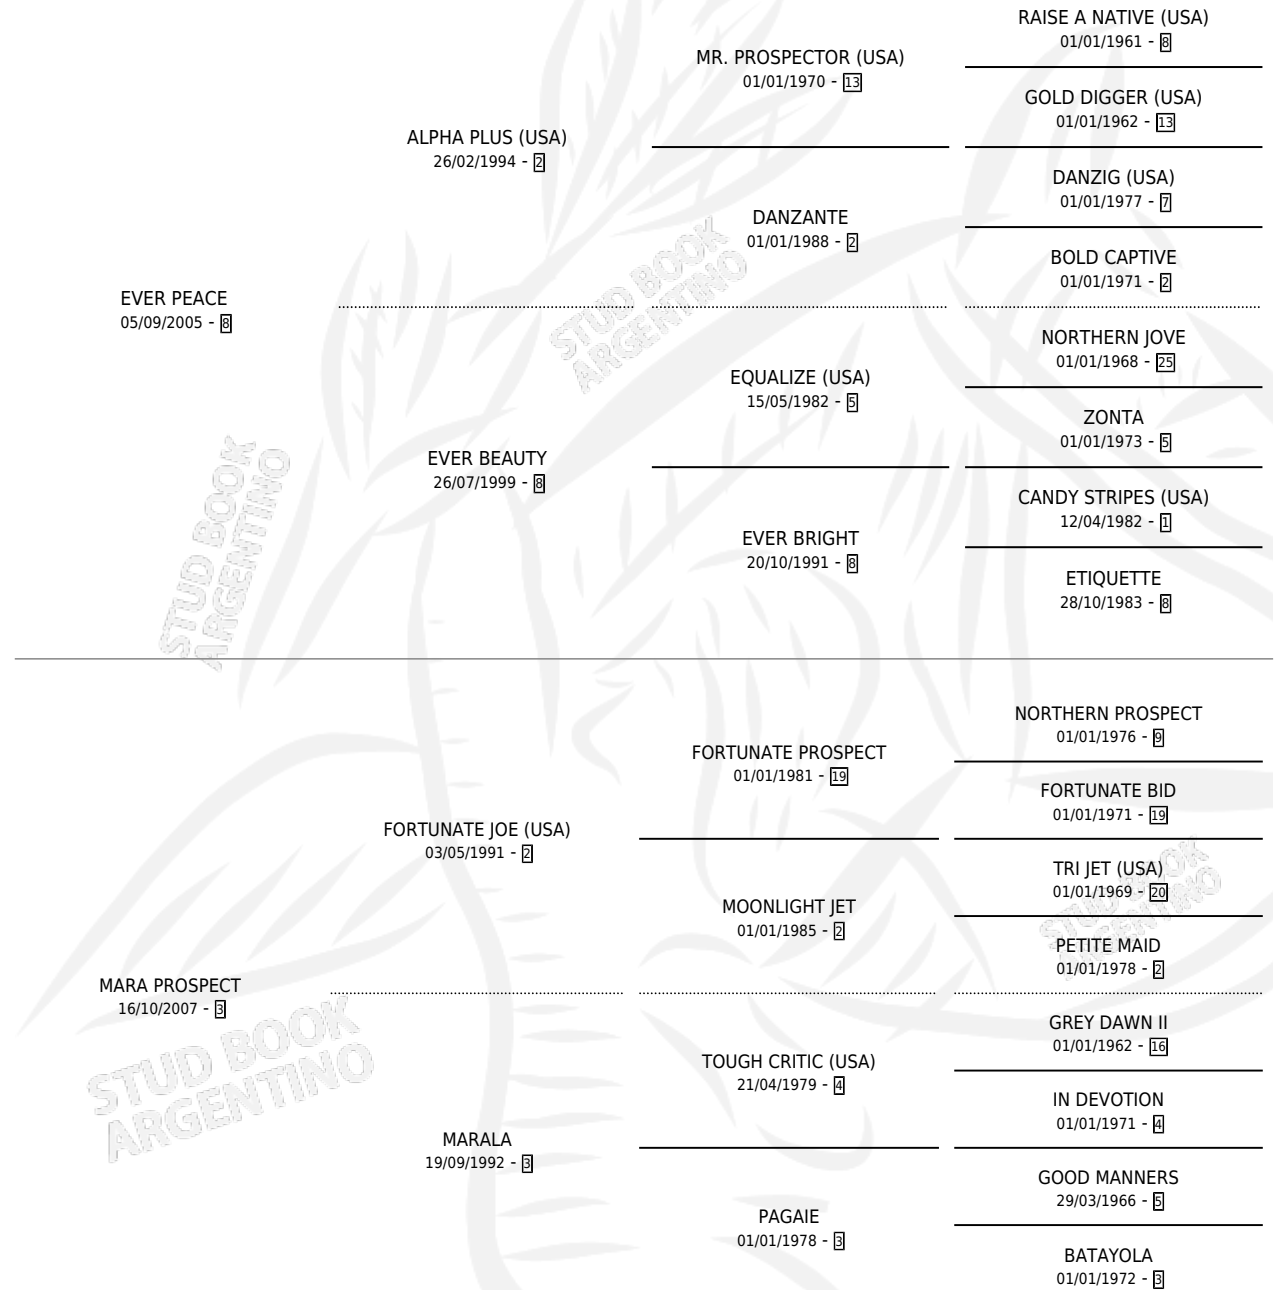

PEPA CORSI

por **EVER PEACE** y **MARA PROSPECT** por **FORTUNATE JOE (USA)**

Argentina · Hembra · Zaino · SP · 06/08/2013
Familia 3-b · Volumen 41

ESTADO

TIPIFICACIÓN SANGUÍNEA	X
TIPIFICACIÓN POR ADN	✓
PASAPORTE	✓
IDENTIFICACIÓN POR MICROCHIP	✓
REPRODUCTOR	✓

Lugar de nacimiento: Los Desagues

Criador: Motrico Hector Oscar

PEDIGREE

CAMPAÑA

Solo carreras oficiales de Argentina

POR EDAD

EDAD	CC	1°	2°	3°	4°	5°	NP	CLC	CLG	CLCG1	CLGG1	IMPORTE	GANANCIA / CC
3 AÑOS	5	0	0	0	0	0	5	0	0	0	0	\$0	\$0
4 AÑOS	10	1	0	0	0	5	4	0	0	0	0	\$136,048	\$13,605
5 AÑOS	2	0	0	0	0	0	2	0	0	0	0	\$0	\$0
TOTALES	17	1	0	0	0	5	11	0	0	0	0	\$136,048	\$8,003
%		5.9%	0.0%	0.0%	0.0%	29.4%	64.7%	0.0%	0.0%	0.0%	0.0%		