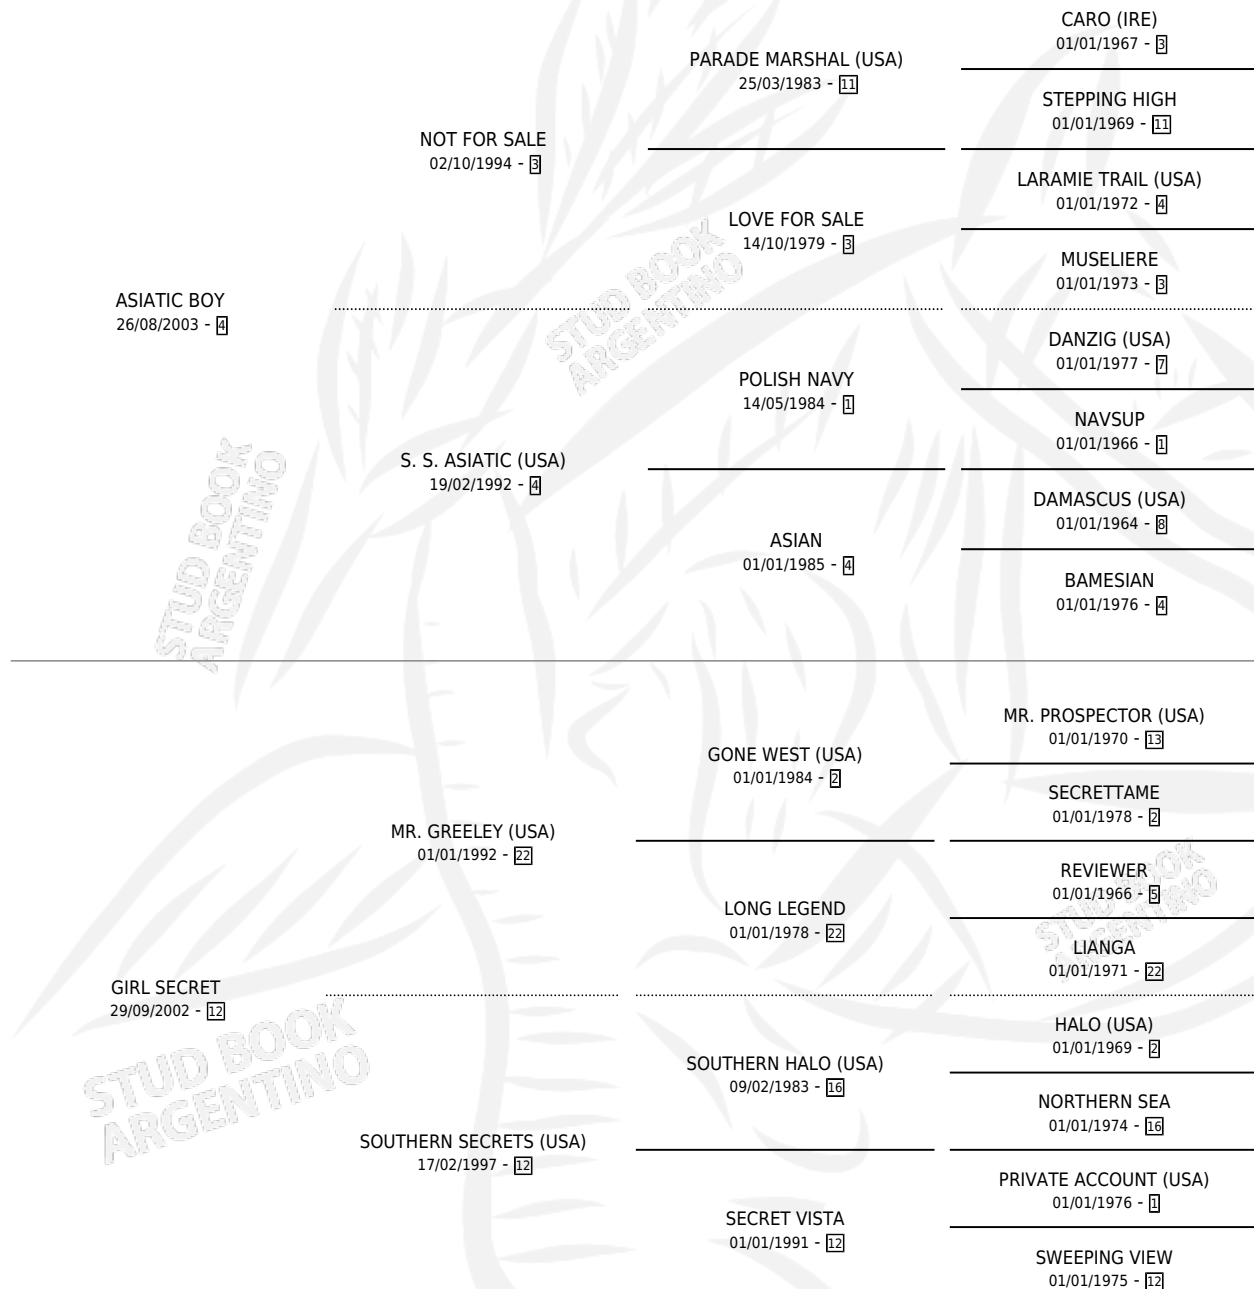

ASIATIC SECRET

por ASIATIC BOY y GIRL SECRET por MR. GREELEY (USA)

Argentina · Hembra · Alazan · SP · 19/08/2013
Familia 12-c · Volumen 41

ESTADO

TIPIFICACIÓN SANGUÍNEA	X
TIPIFICACIÓN POR ADN	✓
PASAPORTE	✓
IDENTIFICACIÓN POR MICROCHIP	✓
REPRODUCTOR	X

Lugar de nacimiento: Costa Del Rio

Criador: Losinno Patricio Francisco

PEDIGREE

CAMPAÑA

Solo carreras oficiales de Argentina

POR EDAD

EDAD	CC	1°	2°	3°	4°	5°	NP	CLC	CLG	CLCG1	CLGG1	IMPORTE	GANANCIA / CC
4 AÑOS	2	0	0	0	0	0	2	0	0	0	0	\$0	\$0
5 AÑOS	2	0	0	0	0	0	2	0	0	0	0	\$0	\$0
TOTALES	4	0	0	0	0	0	4	0	0	0	0	\$0	\$0
%		0.0%	0.0%	0.0%	0.0%	0.0%	100%	0.0%	0.0%	0.0%	0.0%		