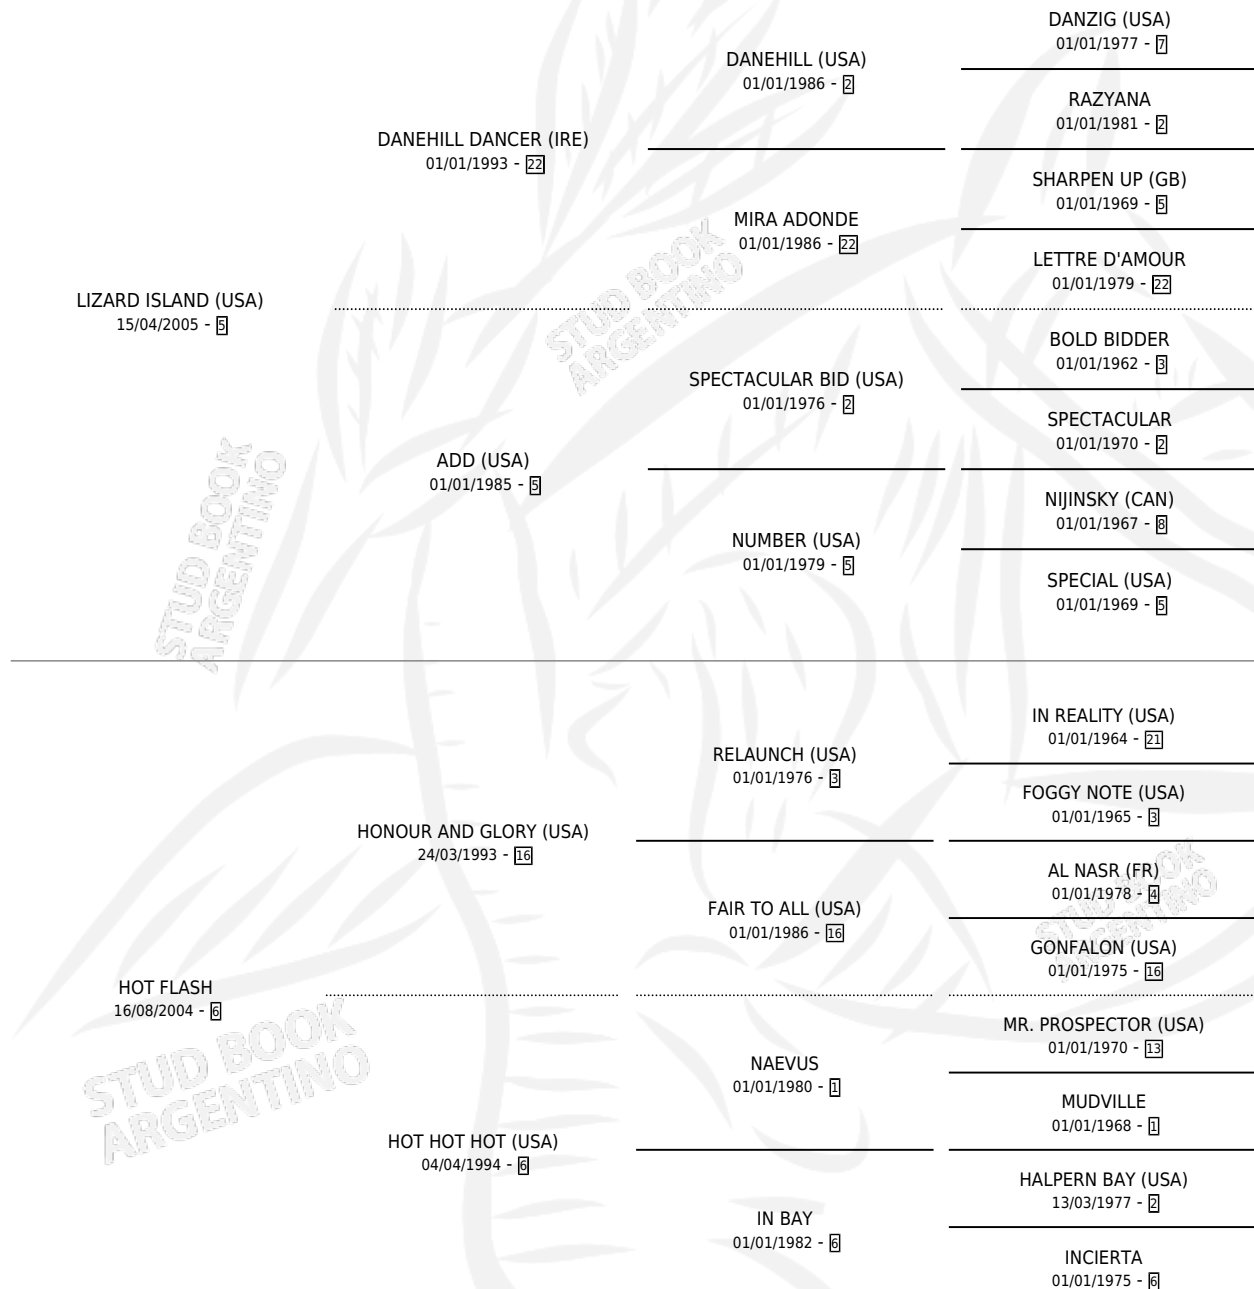

ISLA GLORIOSA

por LIZARD ISLAND (USA) y HOT FLASH por HONOUR AND GLORY (USA)

Argentina · Hembra · Alazan · SP · 26/08/2013
Familia 6-d · Volumen 41

ESTADO

TIPIFICACIÓN SANGUÍNEA	X
TIPIFICACIÓN POR ADN	✓
PASAPORTE	✓
IDENTIFICACIÓN POR MICROCHIP	✓
REPRODUCTOR	✓

Lugar de nacimiento: Costa Del Rio
Criador: Costa Del Rio

~

HIJOS

	MACHOS	HEMBRAS
1 NACIERON	0	1
SIN ACTUACIONES		

PEDIGREE

CAMPAÑA

Solo carreras oficiales de Argentina

POR EDAD