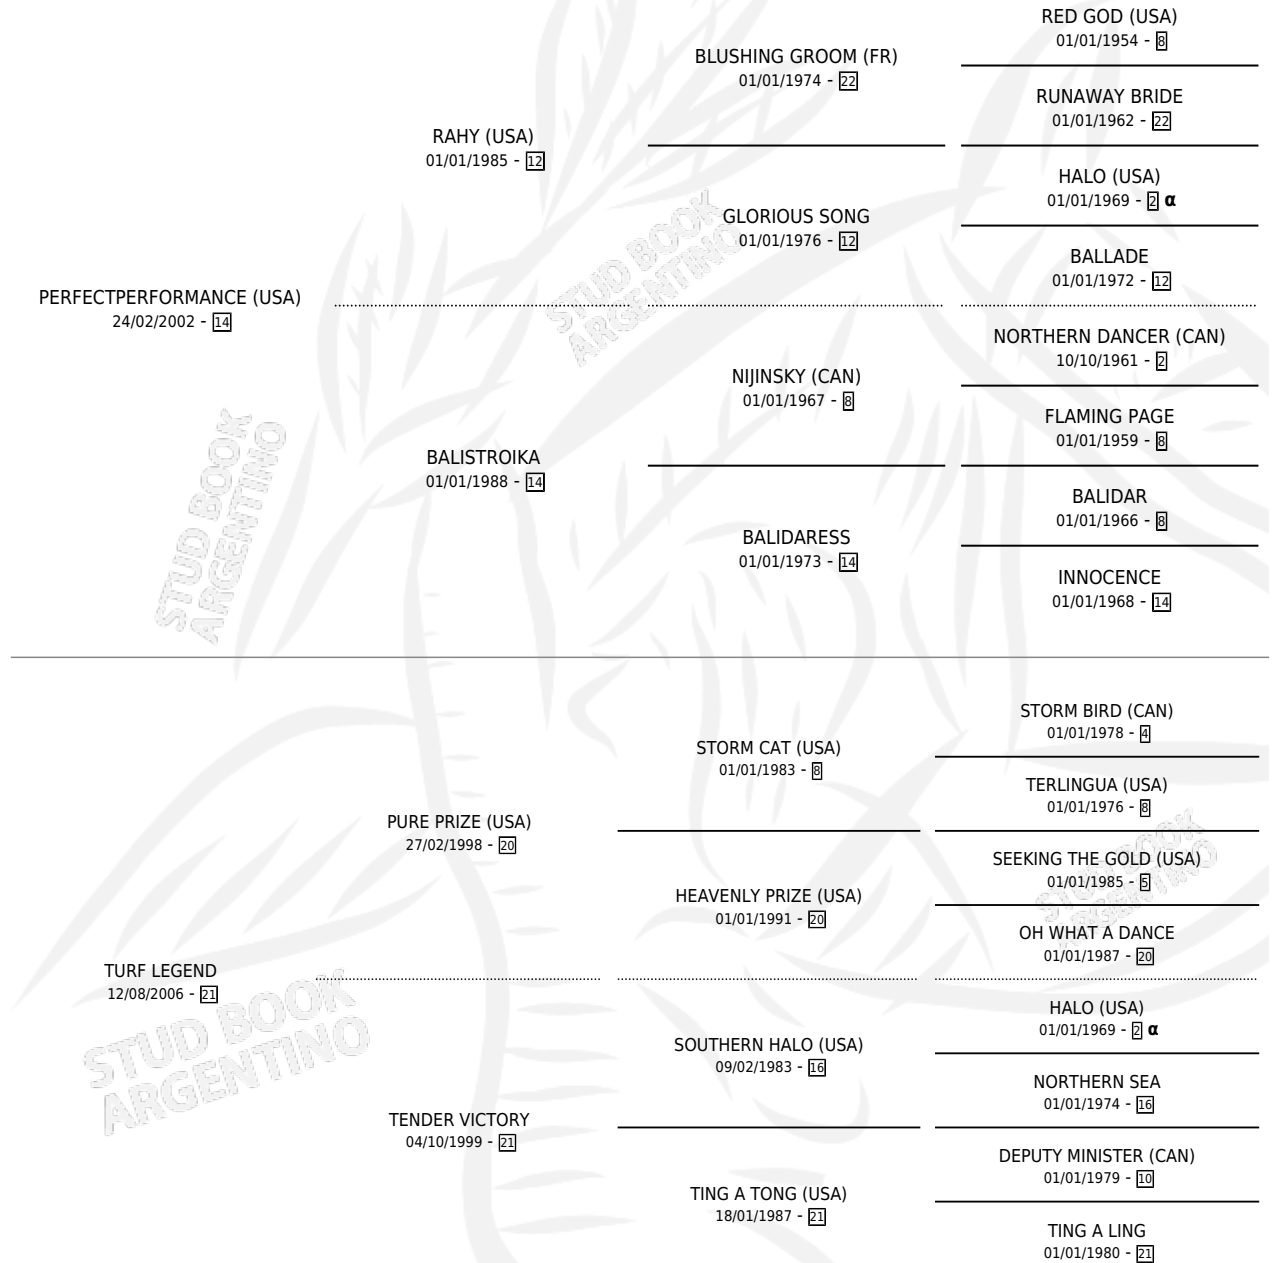

LEYENDA PERFECTA

por PERFECTPERFORMANCE (USA) y TURF LEGEND por
PURE PRIZE (USA)

Argentina · Hembra · Alazan · SP · 17/08/2013
Familia 21-a · Volumen 41

ESTADO

TIPIFICACIÓN SANGUÍNEA	X
TIPIFICACIÓN POR ADN	✓
PASAPORTE	✓
IDENTIFICACIÓN POR MICROCHIP	✓
REPRODUCTOR	X

Lugar de nacimiento: Costa Del Rio

Criador: Costa Del Rio

PEDIGREE

INBREEDING : α

CAMPAÑA

Solo carreras oficiales de Argentina

POR EDAD

EDAD	CC	1°	2°	3°	4°	5°	NP	CLC	CLG	CLCG1	CLGG1	IMPORTE	GANANCIA / CC
2 AÑOS	3	0	0	0	0	0	3	2	0	0	0	\$0	\$0
3 AÑOS	2	0	0	1	0	0	1	0	0	0	0	\$5,784	\$2,892
TOTALES	5	0	0	1	0	0	4	2	0	0	0	\$5,784	\$1,157
%		0.0%	0.0%	20.0%	0.0%	0.0%	80.0%	40.0%	0.0%	0.0%	0.0%		

Placés en La Punta en 5 carreras disputadas.

POR DISTANCIA

HIPODROMO	CC	1°	2°	3°	4°	5°	NP	CLC	CLG	CLCG1	CLGG1	IMPORTE
LA PUNTA	5	0	0	1	0	0	4	0	0	0	0	\$5,784
1200 MTS	1	0	0	1	0	0	0	0	0	0	0	\$5,784
1400 MTS	1	0	0	0	0	0	1	0	0	0	0	\$0
1000 MTS	1	0	0	0	0	0	1	0	0	0	0	\$0
800 MTS	2	0	0	0	0	0	2	0	0	0	0	\$0