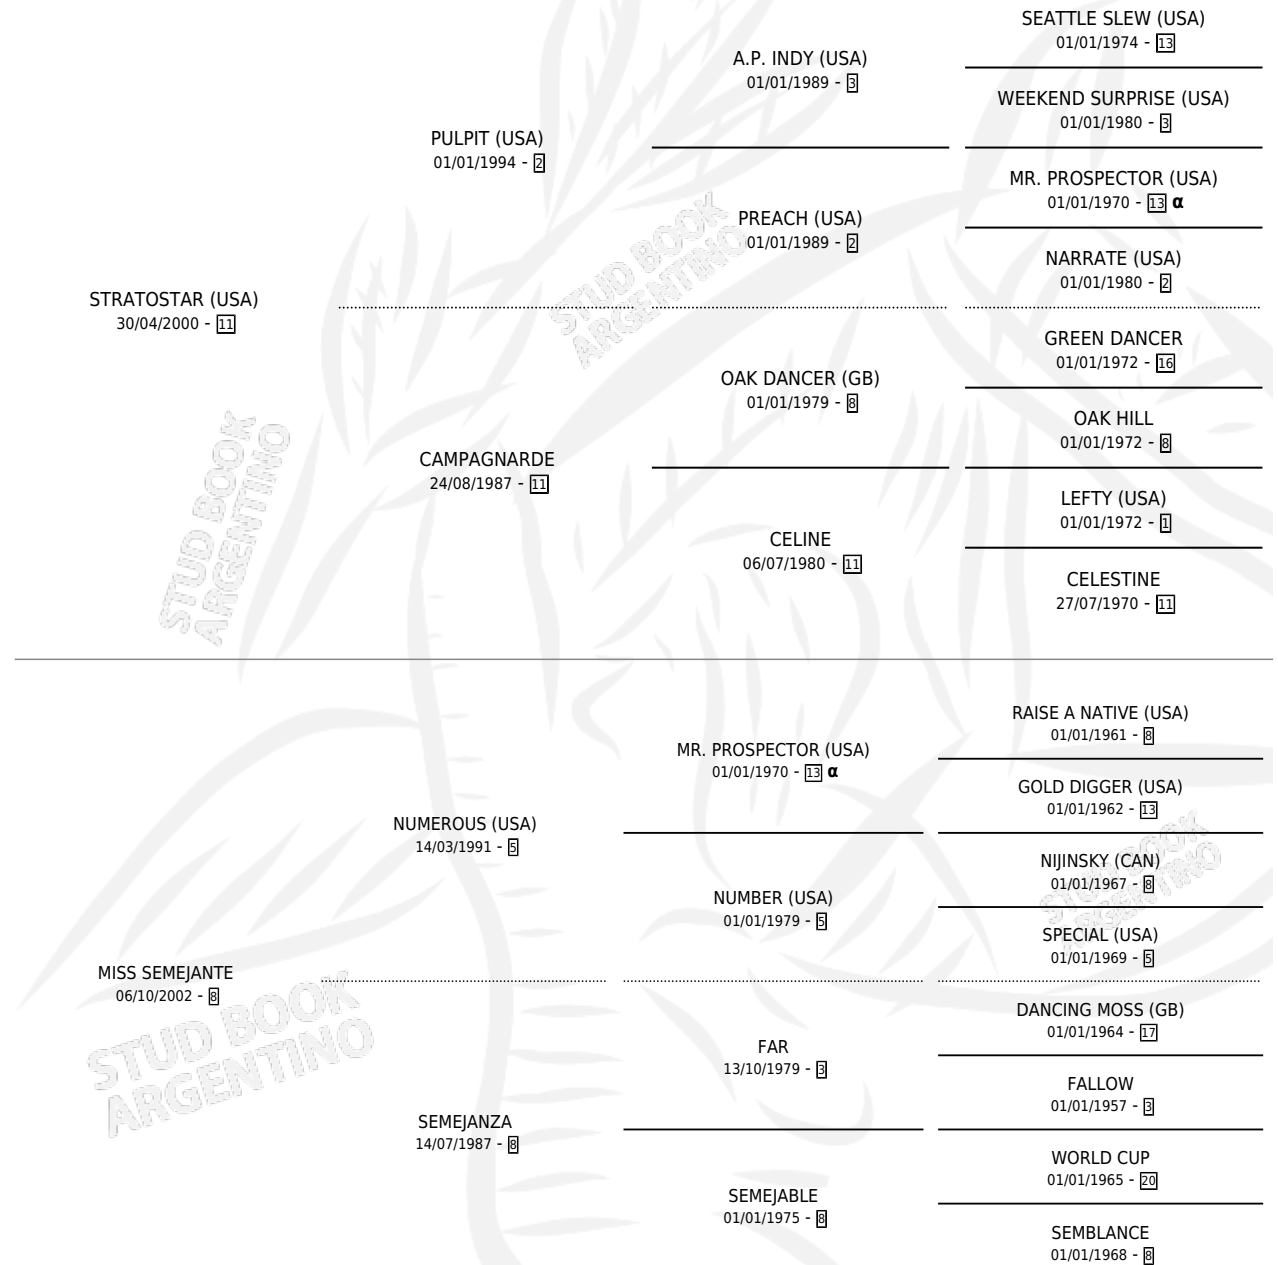

ALERITO

por **STRATOSTAR (USA)** y **MISS SEMEJANTE** por **NUMEROUS (USA)**

Argentina · Macho · Alazan · SP · 15/08/2013
Familia 8-d · Volumen 41

ESTADO

TIPIFICACIÓN SANGUÍNEA	X
TIPIFICACIÓN POR ADN	✓
PASAPORTE	X
IDENTIFICACIÓN POR MICROCHIP	✓
REPRODUCTOR	X

Lugar de nacimiento: Costa Del Rio
Criador: Blanc Rinaldo Bartolome

PEDIGREE

INBREEDING : α

ALERITO

Datos oficiales del Stud Book Argentino

Documento generado el 10/05/2026

studbook.org.ar