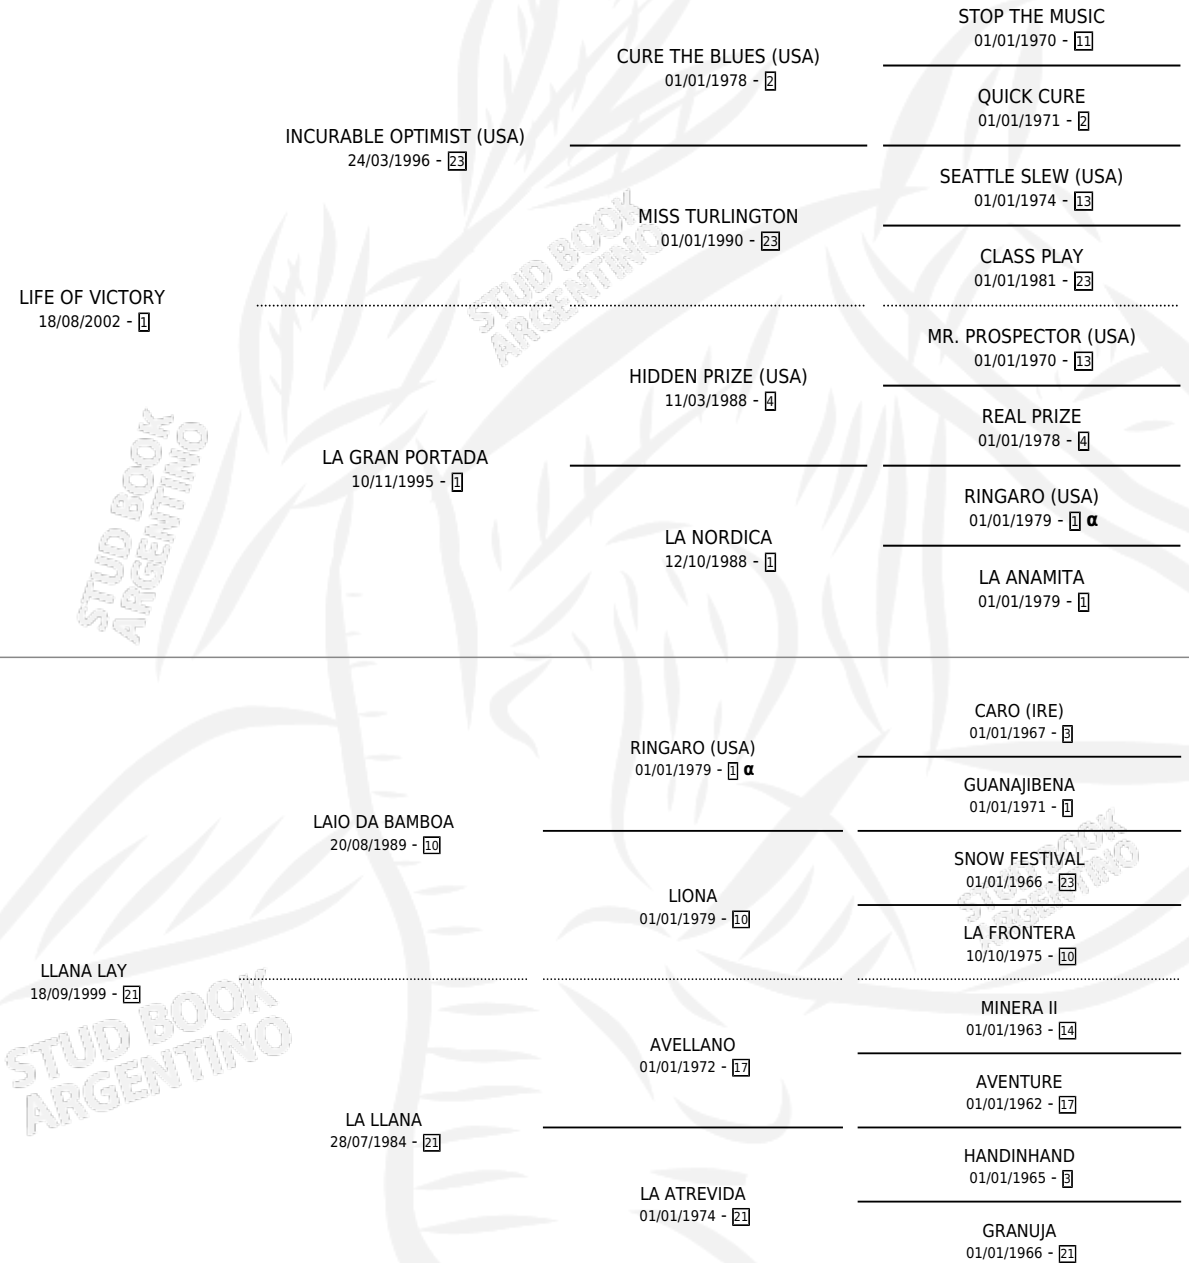

MAMAMA CANA

por LIFE OF VICTORY y LLANA LAY por LAIO DA BAMBOA

Argentina · Hembra · Alazan · SP · 01/09/2013
Familia 21 · Volumen 41

ESTADO

TIPIFICACIÓN SANGUÍNEA	X
TIPIFICACIÓN POR ADN	✓
PASAPORTE	✓
IDENTIFICACIÓN POR MICROCHIP	✓
REPRODUCTOR	X

Lugar de nacimiento: Costa Del Rio

Criador: Grande Guillermo Atilio

PEDIGREE

INBREEDING : α

CAMPAÑA

Solo carreras oficiales de Argentina

POR EDAD

EDAD	CC	1°	2°	3°	4°	5°	NP	CLC	CLG	CLCG1	CLGG1	IMPORTE	GANANCIA / CC
3 AÑOS	1	0	0	0	0	0	1	0	0	0	0	\$0	\$0
TOTALES	1	0	0	0	0	0	1	0	0	0	0	\$0	\$0
%		0.0%	0.0%	0.0%	0.0%	0.0%	100%	0.0%	0.0%	0.0%	0.0%		